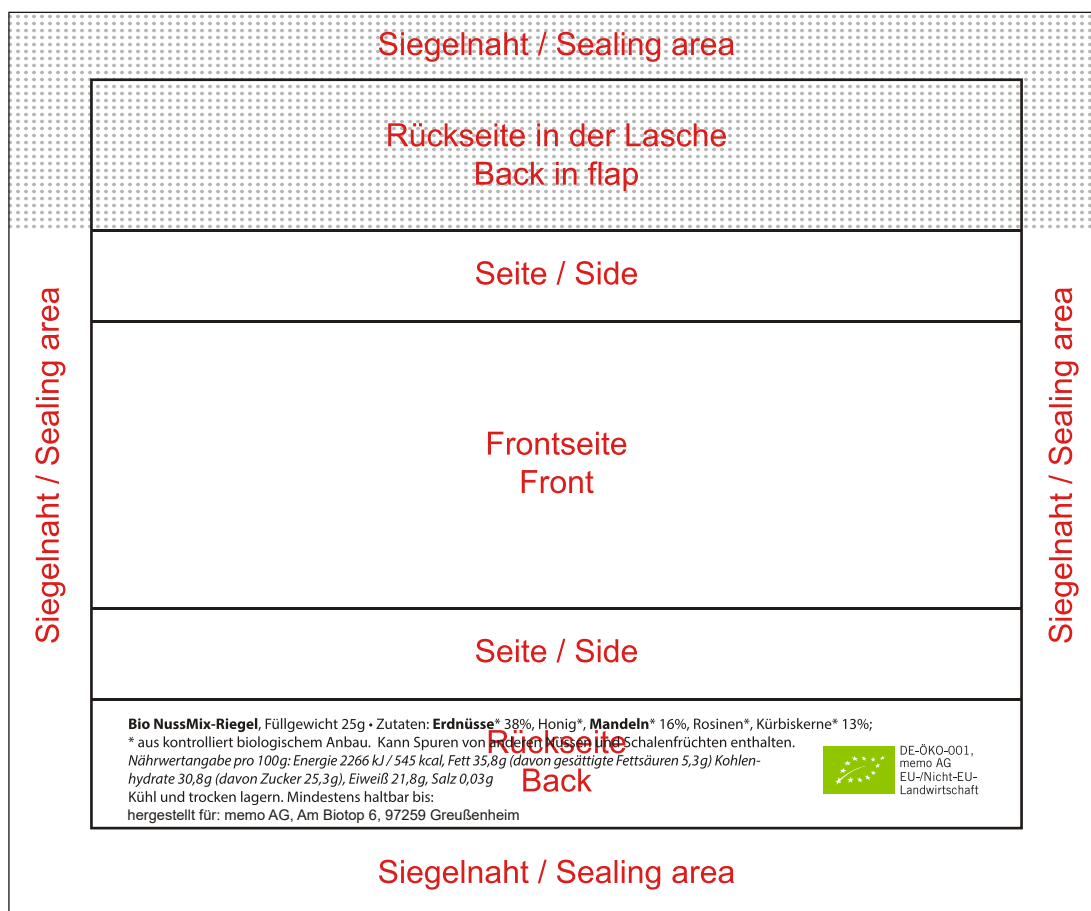

memo AG · Am Biotop 6 · 97259 Greußenheim

Bio-Nuss-Mix-Riegel 25g mit 4-farbigem Digitaldruck auf weißer Folie

Bitte inkl. Bio-Siegel sowie **kompletter memo AG - Adresse** (= Inverkehrbringer) anlegen.
Der Inverkehrbringer ist zwingend notwendig.

Wir fügen das MHD im Nachhinein ein.

Wichtigen Text / Ihr Logo bitte innerhalb der Frontseite platzieren.
Sollte auch ein farbiger Hintergrund gewünscht sein (z.B. da das komplette Tütchen blau sein soll), kann dieser bis an den Rand der Siegelnahht angelegt werden.