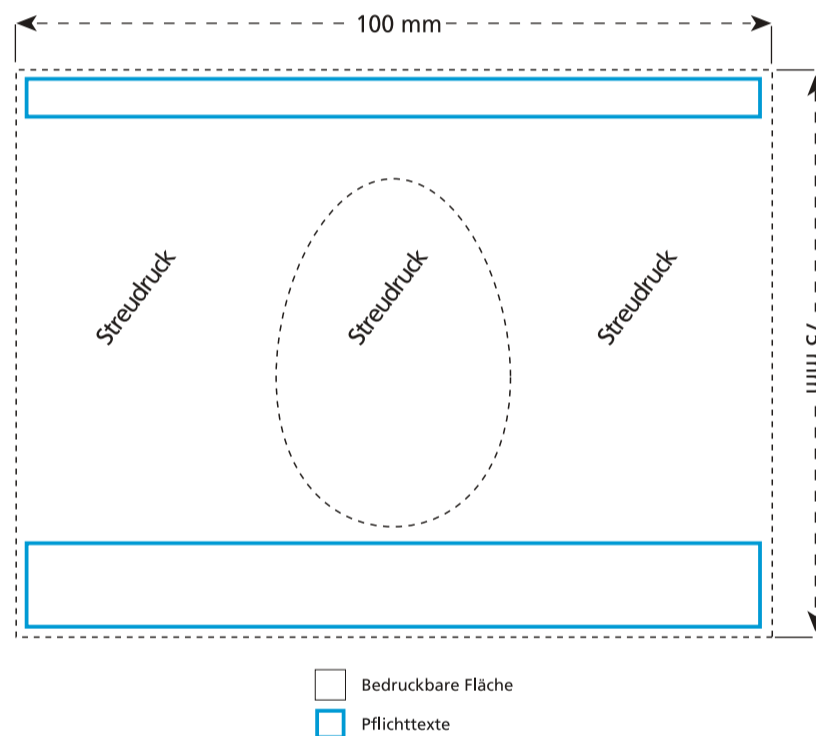

## Vollmilch-Osterei inkl. Druck

45 x 30 mm

### **Pflichttexte**

Hersteller/Inverkehrbringer, Mindesthaltbarkeitsdatum (MHD) und Inhaltsangaben sind Pflichttexte. Die Inhaltsangaben werden von uns in Ihre Daten eingesetzt - Sie erhalten einen Korrekturabzug inkl. dieser Angaben. Das MHD und die Lot-Nr. werden am Produktionstag auf der Rückseite des Tütchens aufgedruckt.

### **Datenanlieferung:**

Die in Ihren Daten verwendeten Bilder müssen eine Auflösung von mindestens 300 dpi (CMYK) haben, noch besser geeignet sind Vektordaten. Sofern Sie das Motiv vektorisiert vorliegen haben, dieses bitte als Vektorgrafik senden (auch bei Bildern). Wenn das Motiv nur wenige Farben hat, wird dieses in der Regel nach Volltönen gedruckt (HKS K oder Pantone C), 4C-Motive dagegen nach CMYK. Bitte Daten entsprechend anlegen.