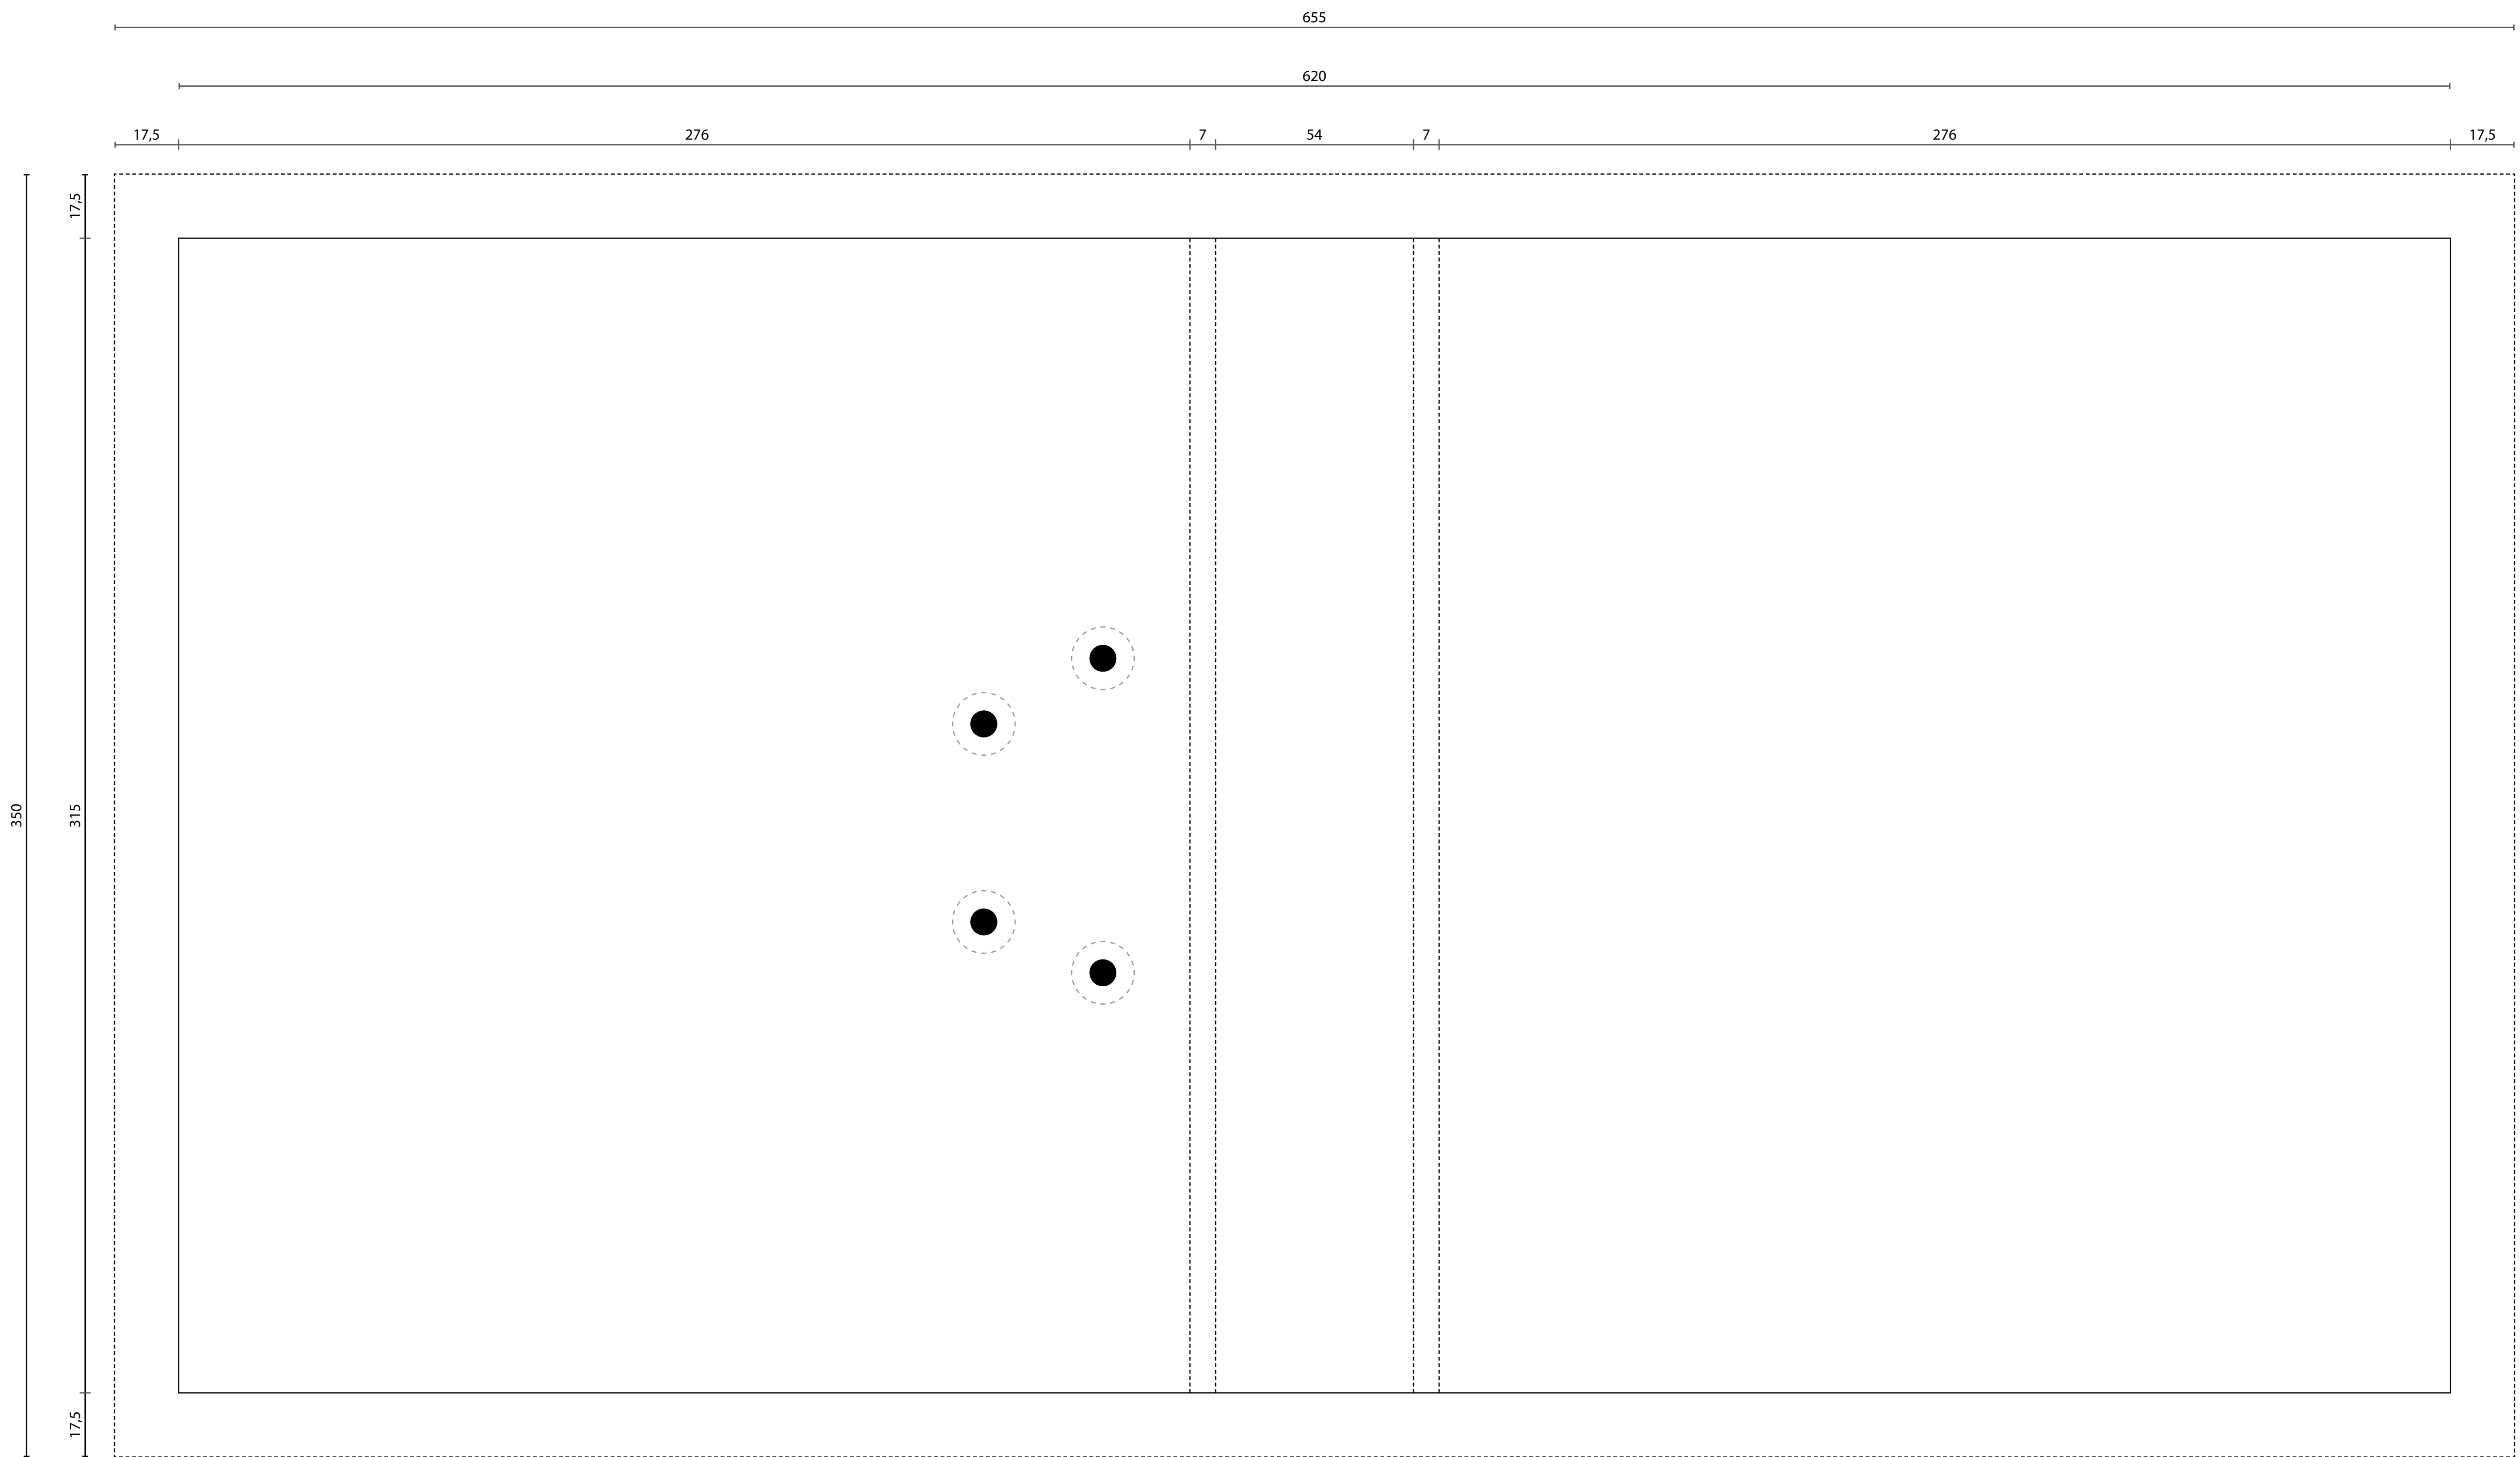

Buchdeckenordner

2-fach powerLock, FH 35mm, RB 54mm

B 620mm x H 315mm

Außenansicht

Datenhinweis:

- Wir benötigen Ihr Logo & Texte als EPS oder AI-Datei, mit gepfadeter Schrift
- Die Fotos benötigen wir als JPG, TIFF oder PSD-Datei mit einer Auflösung von min. 300 dpi
- Bitte legen Sie die Daten inklusive 17,5mm Umschlagrand an

Datenlieferung:

- Wir benötigen die finalen Druckdaten als „PDF X4“-Datei ohne Standbogen
- Bitte legen Sie die Daten mit Schnittmarken außerhalb des Umschlagrands an

Buchdeckenordner

2-fach powerLock, FH 35mm, RB 54mm

B 620mm x H 315mm

Innenansicht

Datenhinweis:

- Wir benötigen Ihr Logo & Texte als EPS oder AI-Datei, mit gepfadeter Schrift
- Die Fotos benötigen wir als JPG, TIFF oder PSD-Datei mit einer Auflösung von min. 300 dpi
- Bitte legen Sie die Daten inklusive 17,5mm Umschlagrand an