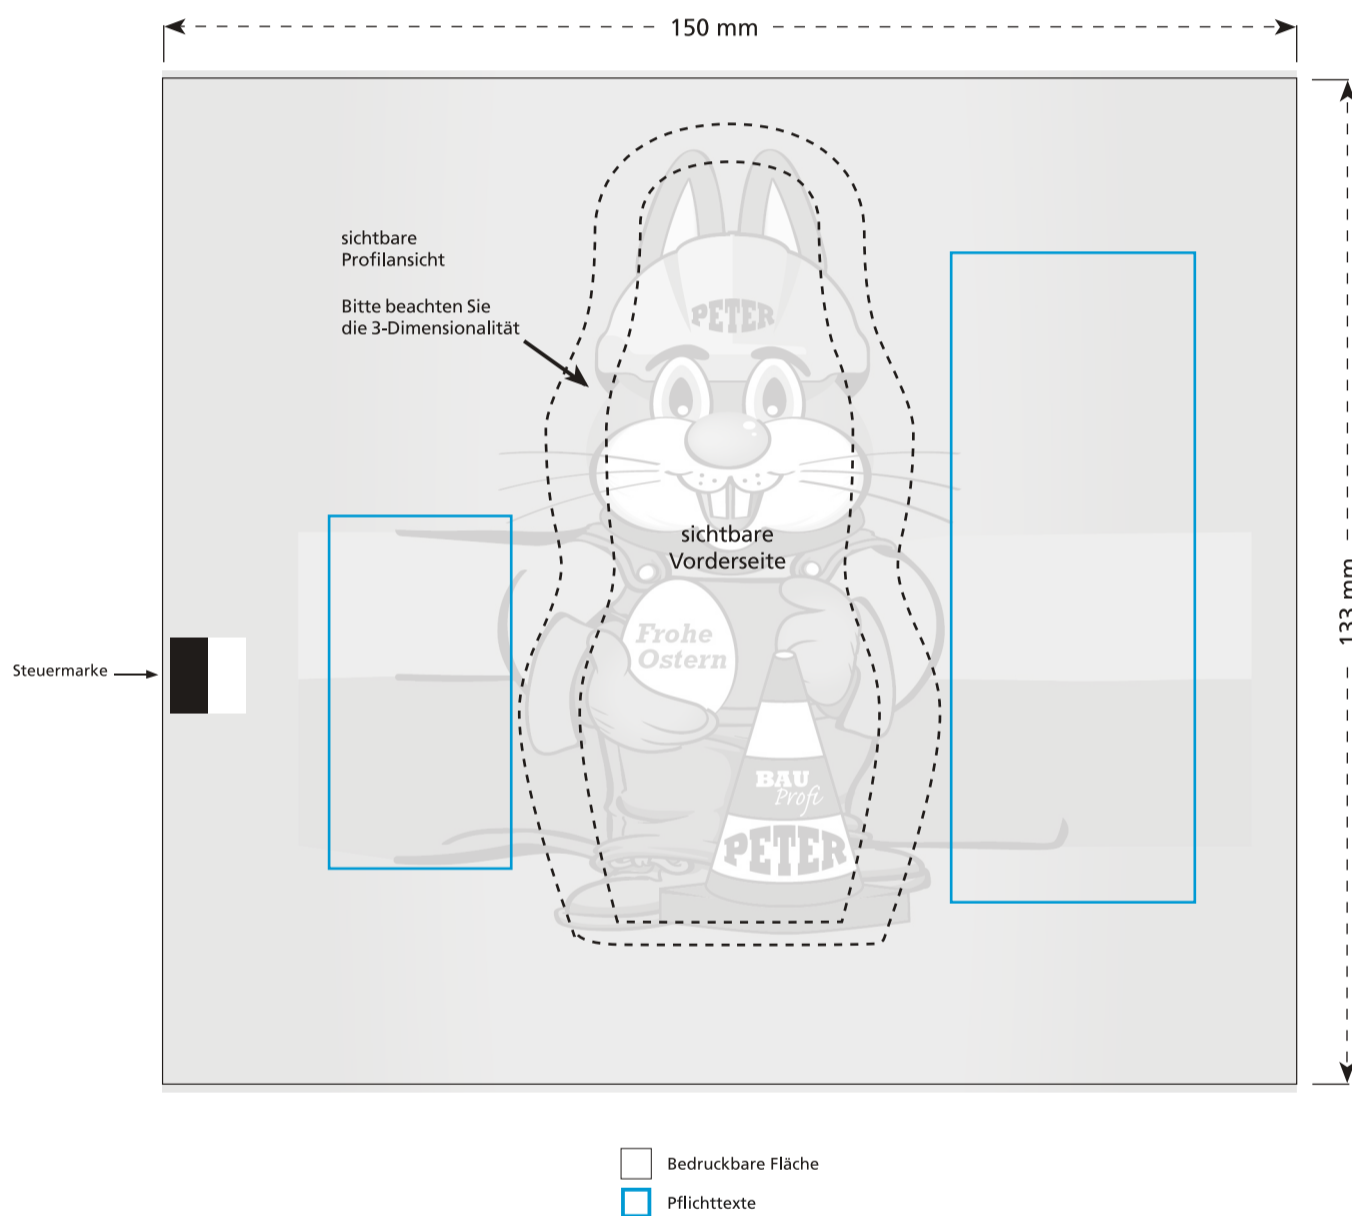

Vollmilch-Osterhase Midi inkl. Druck

40 x 100 x 36 mm

Pflichttexte

Hersteller/Inverkehrbringer, Mindesthaltbarkeitsdatum (MHD) und Inhaltsangaben sind Pflichttexte. Die Inhaltsangaben werden von uns in Ihre Daten eingesetzt - Sie erhalten einen Korrekturabzug inkl. dieser Angaben. Das MHD und die Lot-Nr. werden am Produktionstag auf der Rückseite des Tütchens aufgedruckt.

Steuermarke

Diese ist für die gesteuerte Produktion des Artikels notwendig und kann auf der Rückseite erscheinen.

Datenanlieferung:

Die in Ihren Daten verwendeten Bilder müssen eine Auflösung von mindestens 300 dpi (CMYK) haben, noch besser geeignet sind Vektordaten. Sofern Sie das Motiv vektorisiert vorliegen haben, dieses bitte als Vektorgrafik senden (auch bei Bildern). Wenn das Motiv nur wenige Farben hat, wird dieses in der Regel nach Volltönen gedruckt (HKS K oder Pantone C), 4C-Motive dagegen nach CMYK. Bitte Daten entsprechend anlegen.