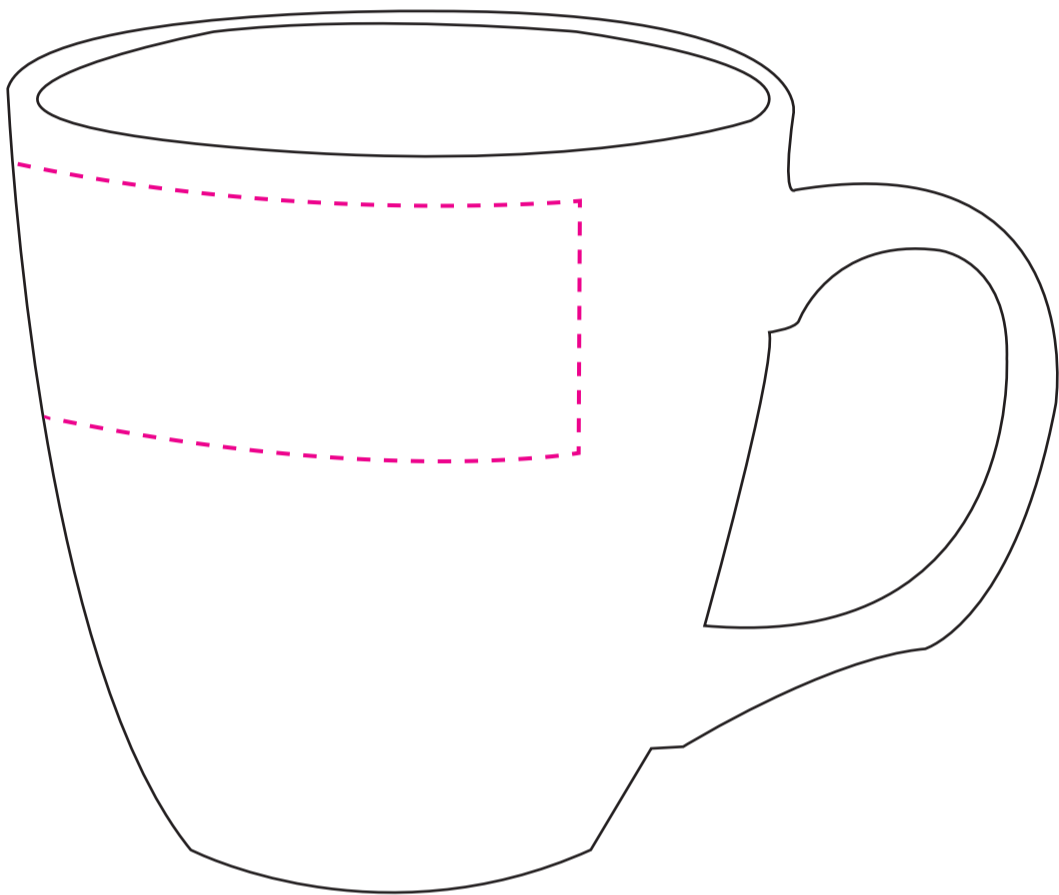

memo AG · Am Biotop 6 · 97259 Greußenheim

Porzellantasse "Smilla"

Tassenkörper (ohne Henkel)

Werbefläche ca. 201 x 40 mm
Konische Tasse - Druck nur im oberen Bereich möglich.

Hinweis:
Die Werbefläche reicht bis knapp unter den Tassenrand.
Wenn mehr Abstand zwischen Motiv und Tassenrand gewünscht ist,
bitte das Druckbild weiter unten platzieren (innerhalb der Werbefläche).