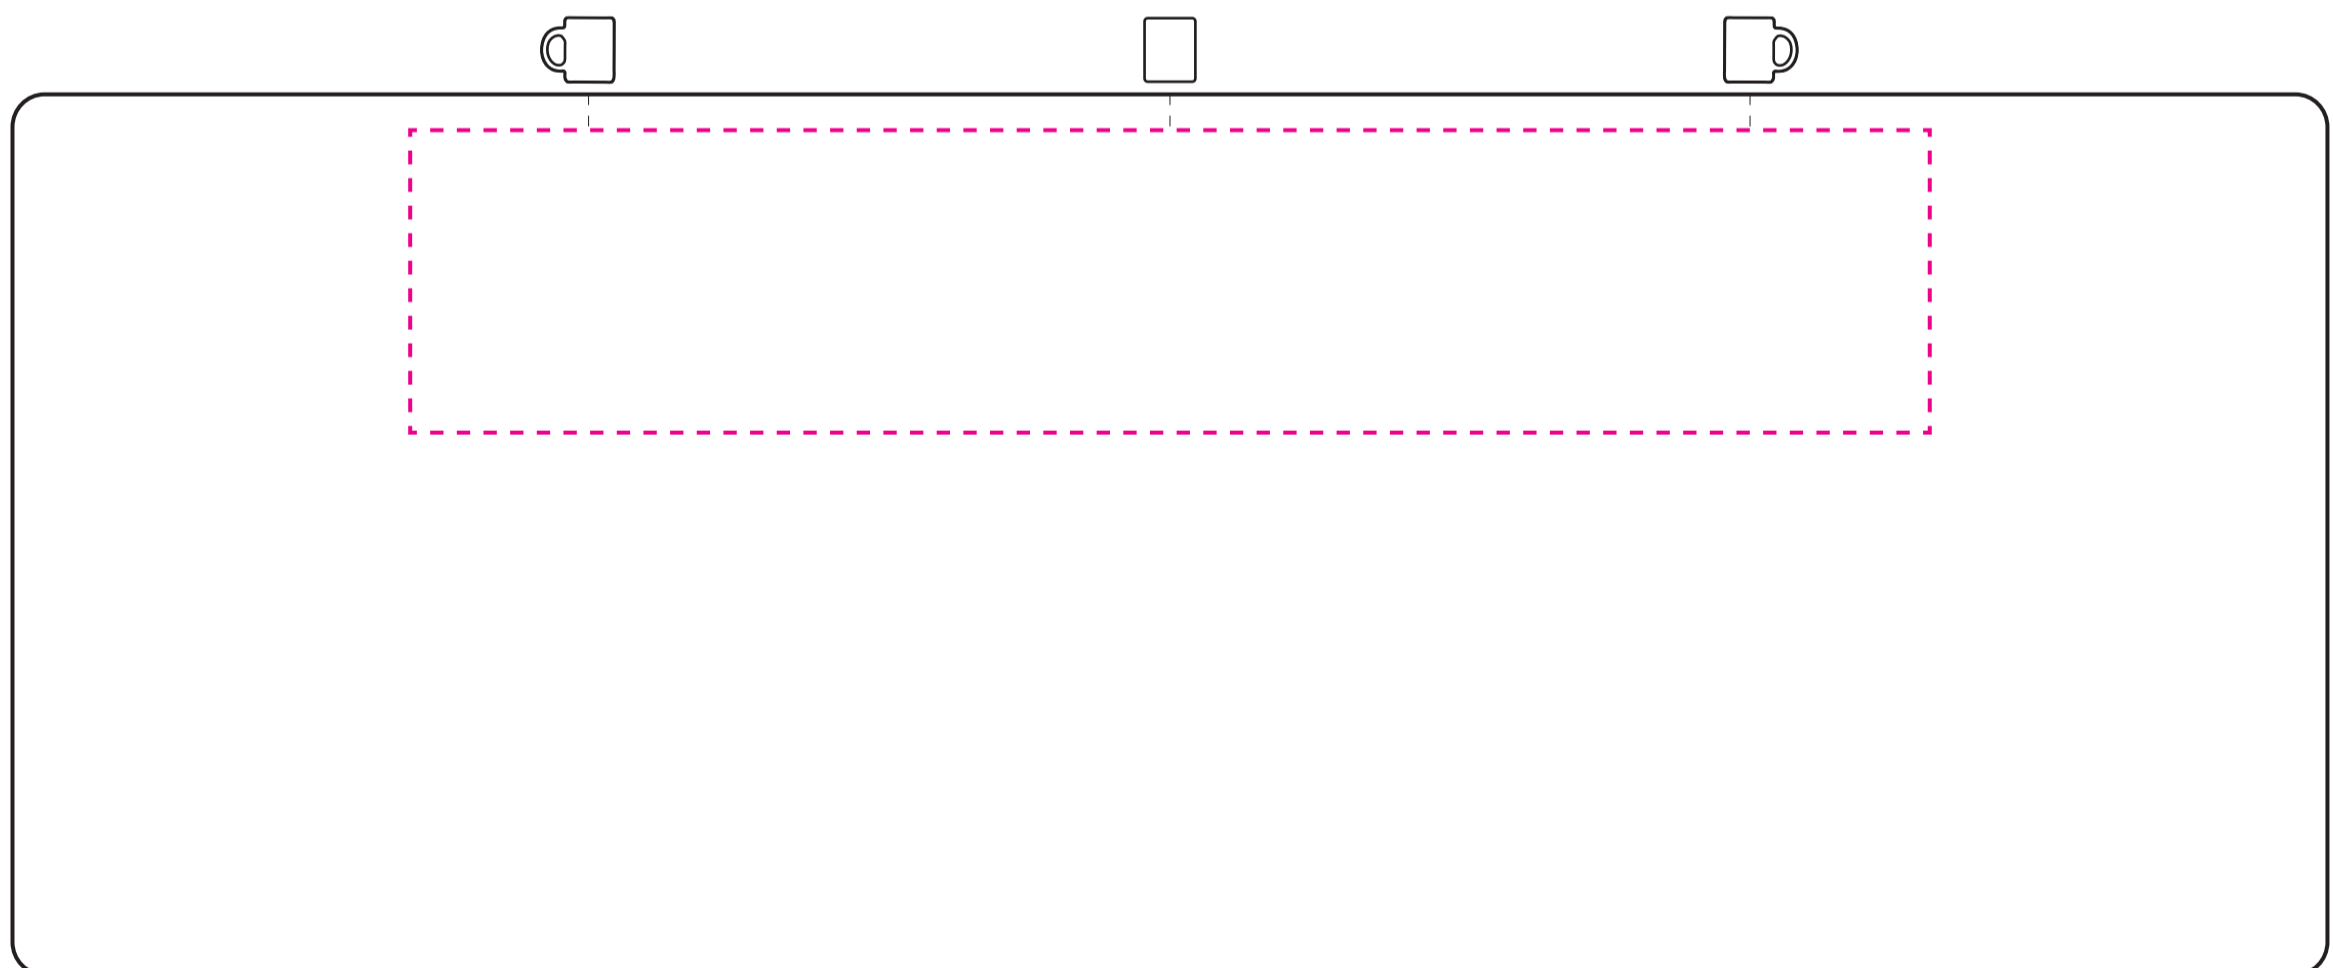

memo AG · Am Biotop 6 · 97259 Greußenheim

Porzellantasse "Smilla"

Tassenkörper (ohne Henkel)

Werbefläche ca. 201 x 40 mm
Konische Tasse - Druck nur im oberen Bereich möglich.

Hinweis:
Die Werbefläche reicht bis knapp unter den Tassenrand.
Wenn mehr Abstand zwischen Motiv und Tassenrand gewünscht ist,
bitte das Druckbild weiter unten platzieren (innerhalb der Werbefläche).