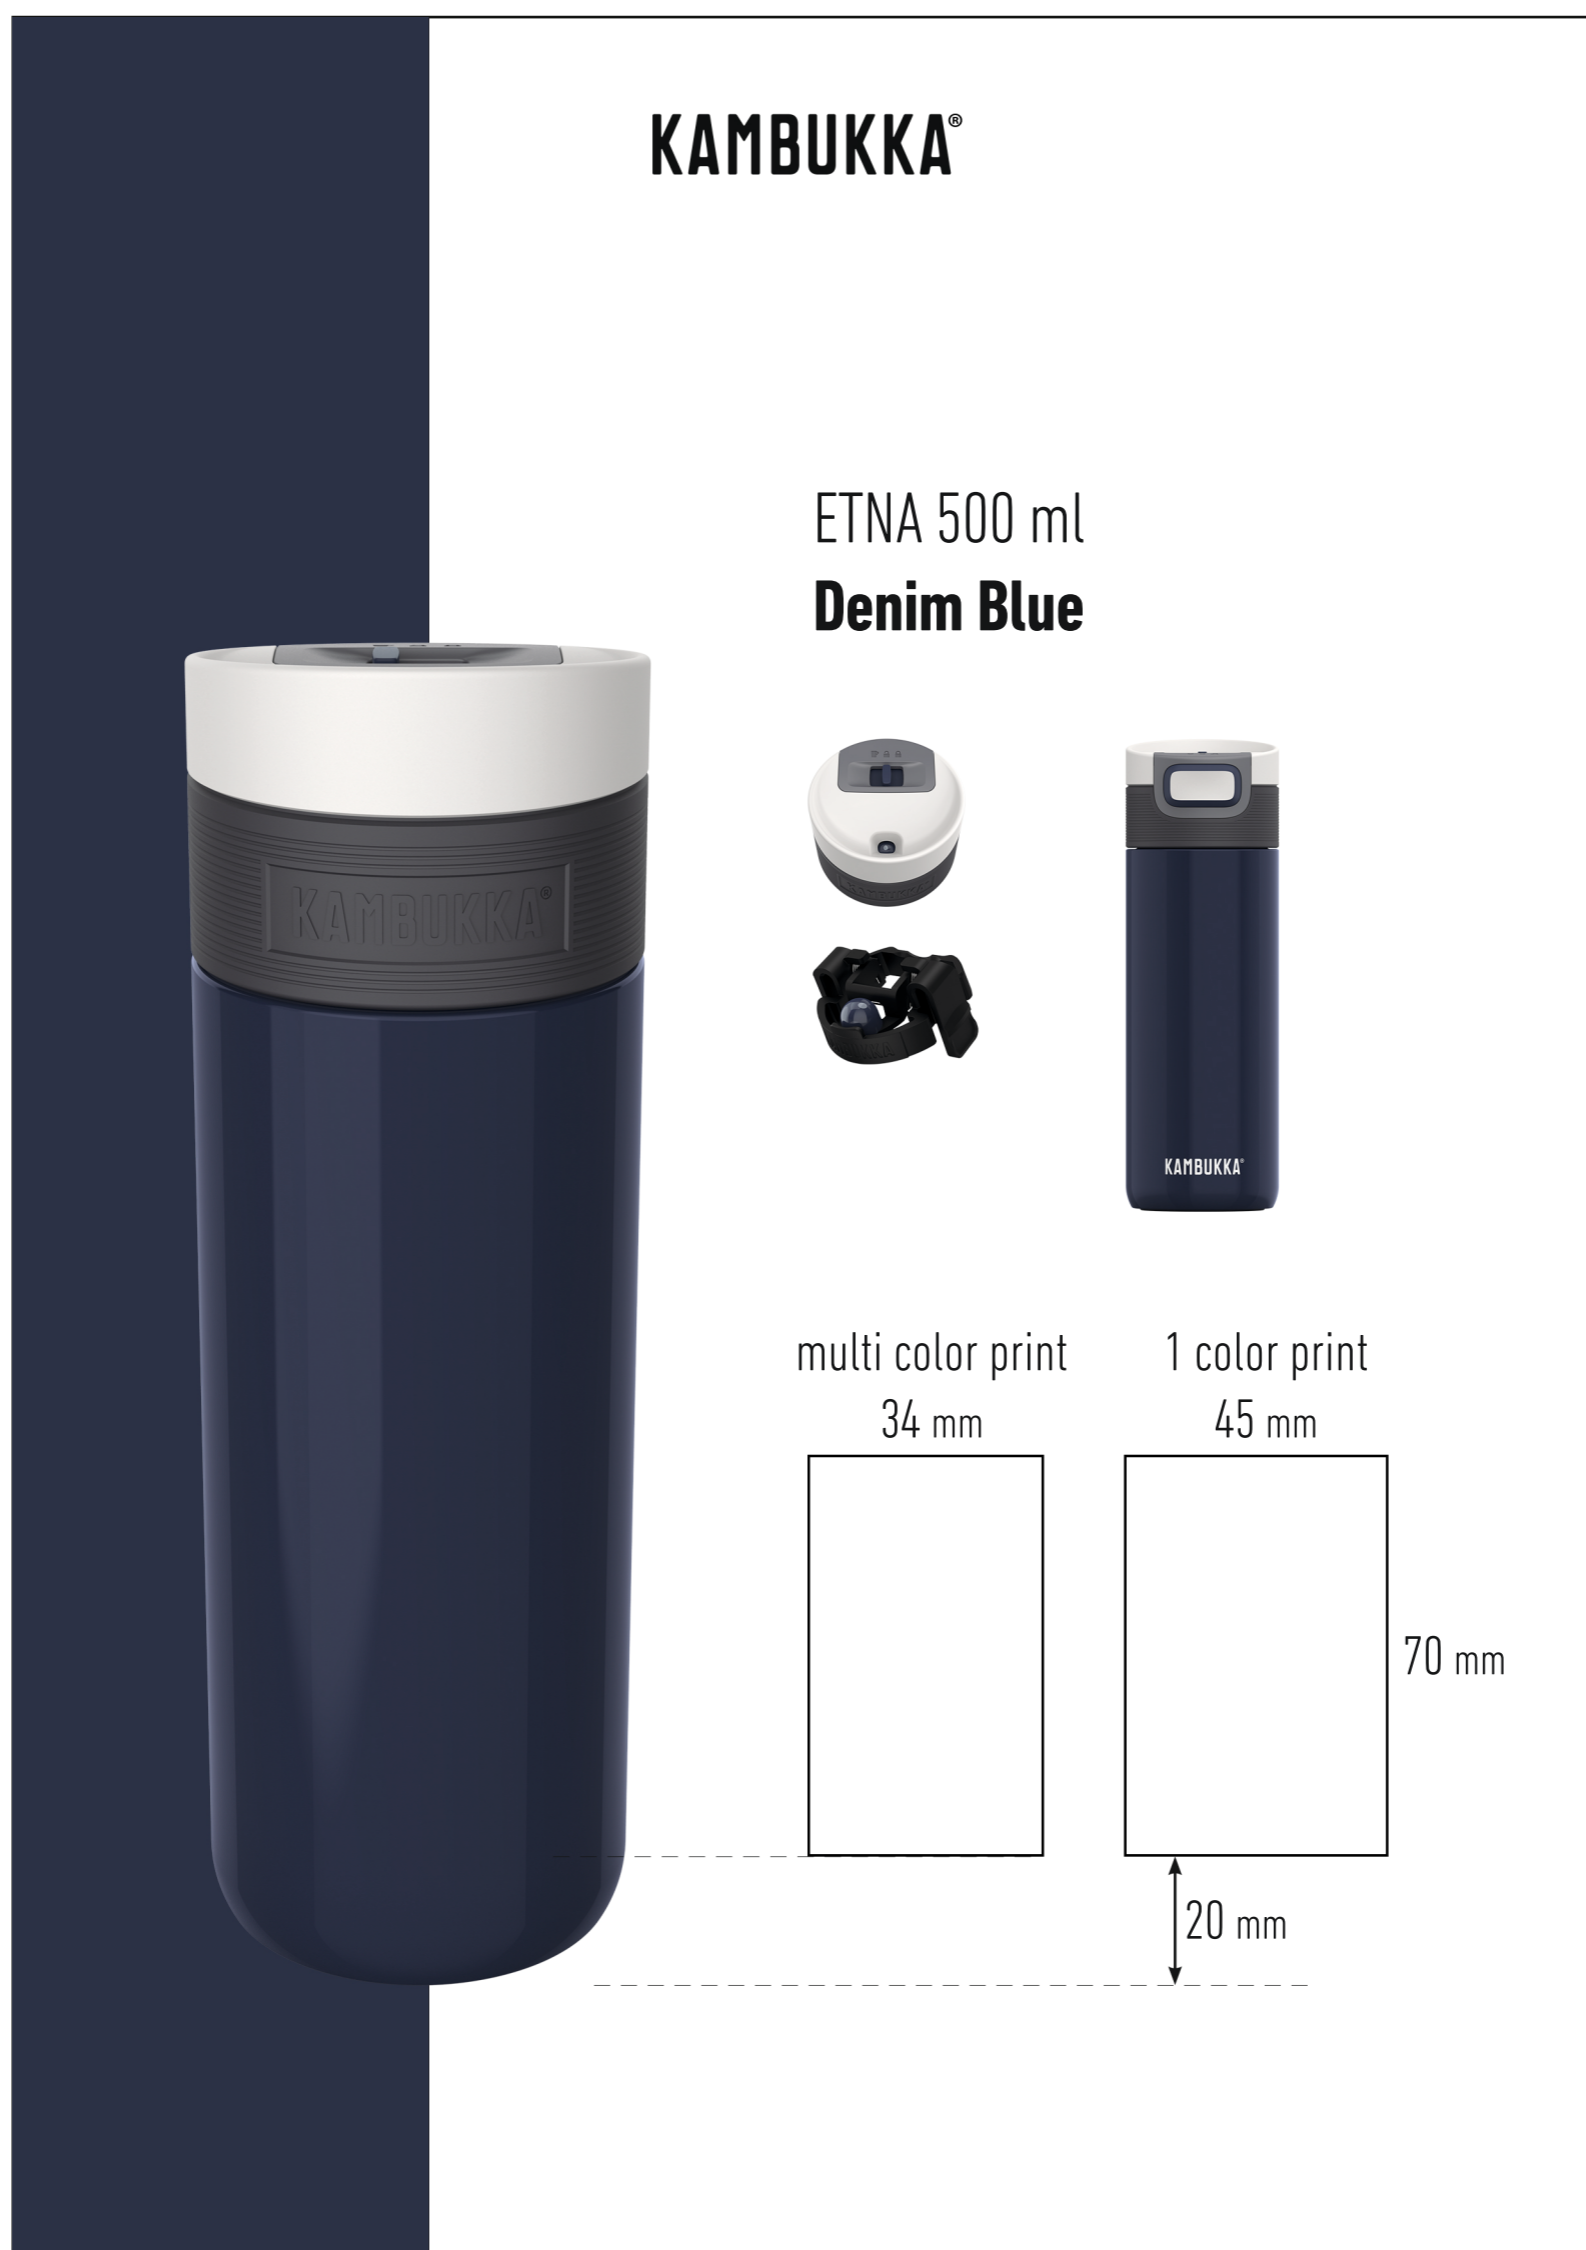

## KAMBUKKA Isolierflasche "Etna"

Standskizze ist nicht maßstabsgetreu.