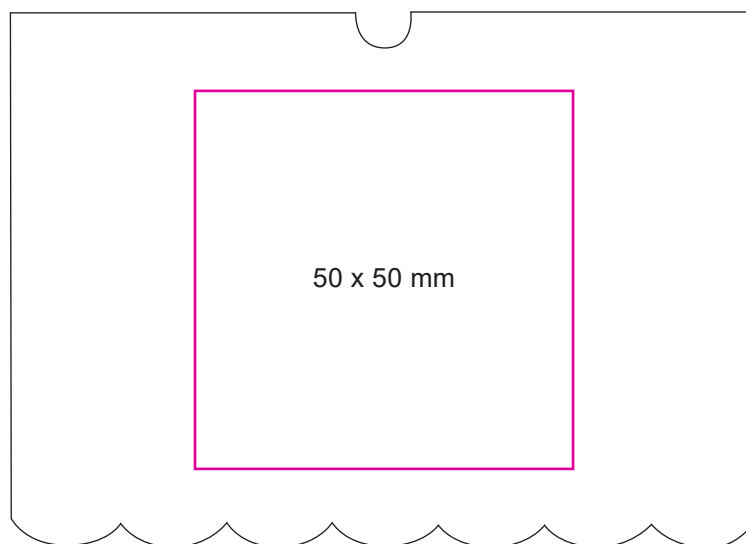

memo AG · Am Biotop 6 · 97259 Greußenheim

Bausatz Vogelhäuschen aus Holz, Lasergravur

Werbefläche 50 x 50 mm.

Die Gravur erfolgt auf dem Dach.