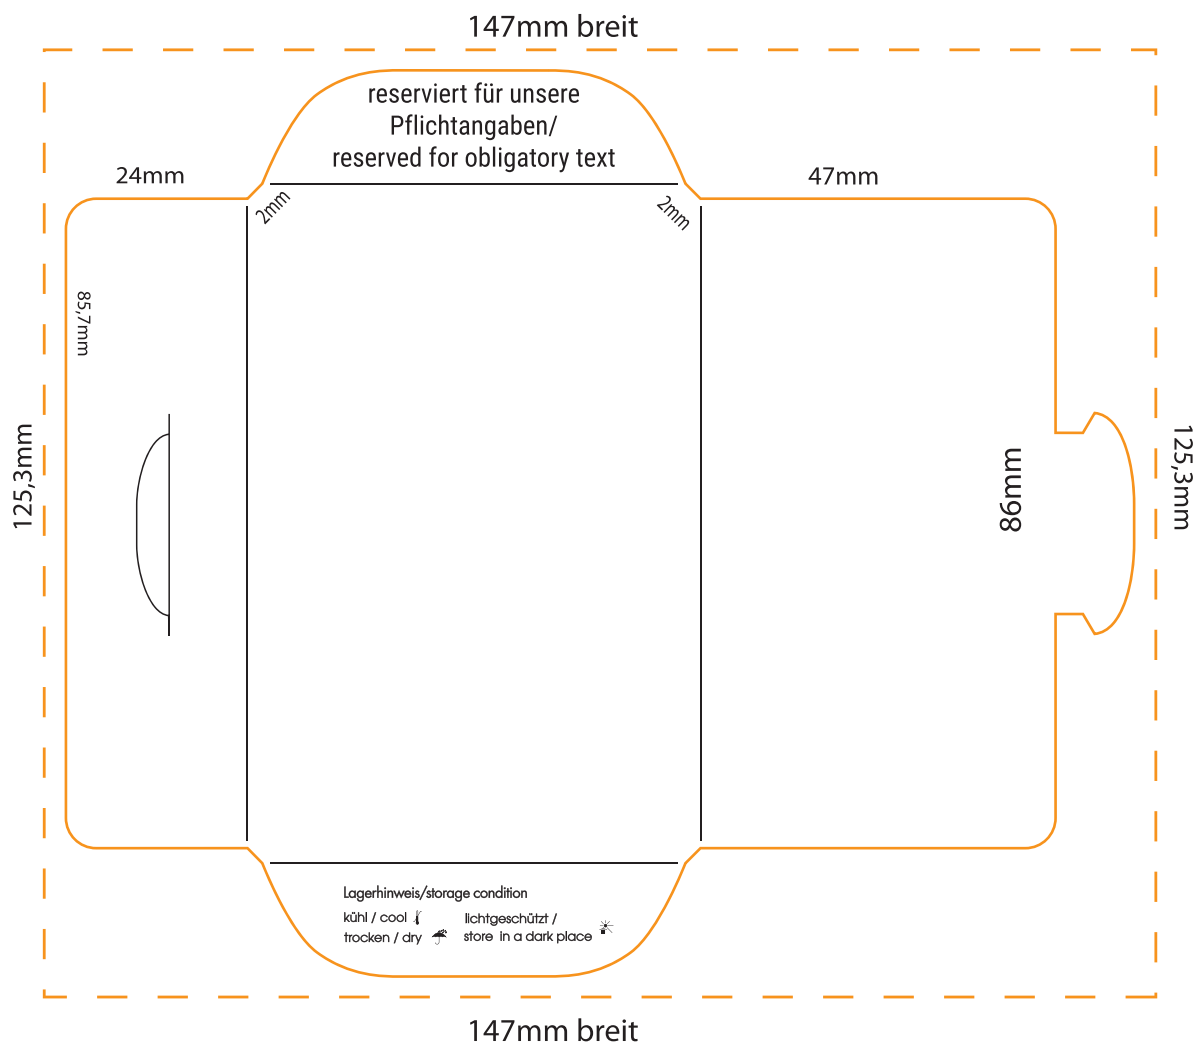

memo AG · Am Biotop 6 · 97259 Greußenheim

Pflasterset "MailCare" groß inkl. 1-4-farbigem Aufdruck

max. Druckfläche/max. print area + 3mm Beschnitt

Bitte lassen Sie uns zur Ansicht eine Datei mit allen hier sichtbaren Linien zukommen.
Für den Druck benötigen wir dann noch eine Datei ohne diese Linien.
Bitte beachten Sie ferner, dass bei randabfallenden Drucken ein Beschnitt von 3mm einzuhalten ist!