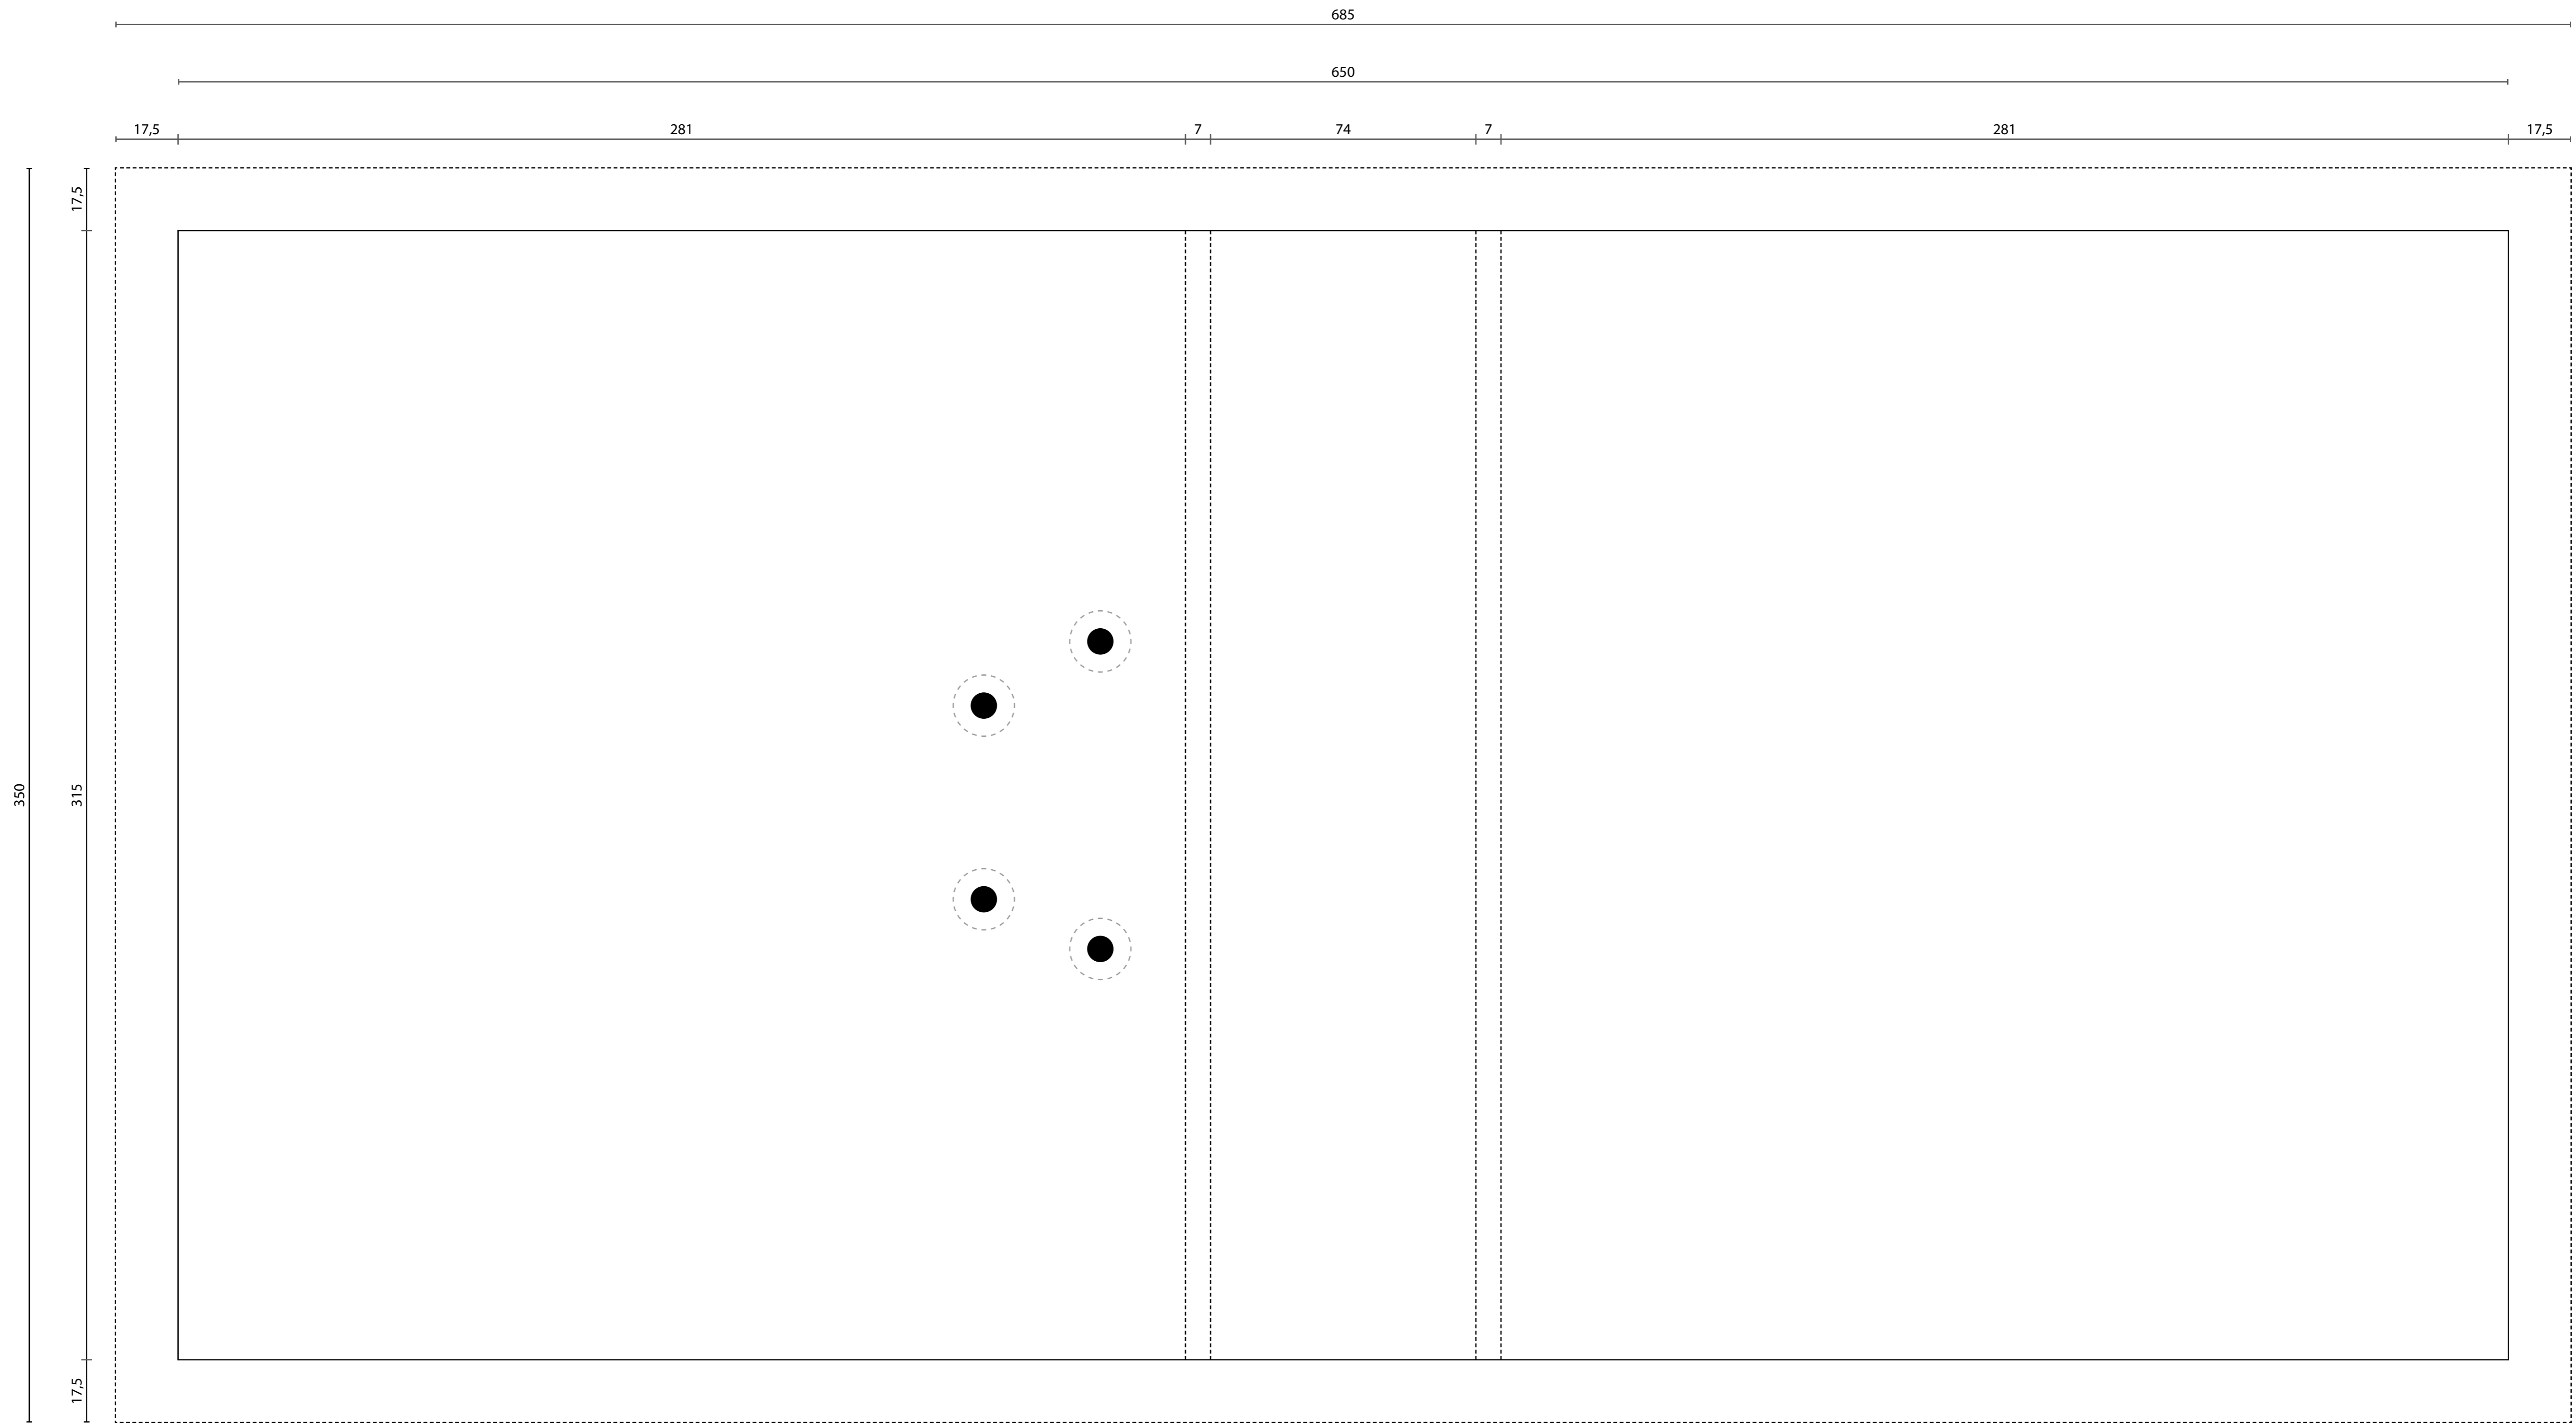

Buchdeckenordner

2-fach powerLock, FH 55mm, RB 74mm

B 650mm x H 315mm

Außenansicht

Datenhinweis:

- Wir benötigen Ihr Logo & Texte als EPS oder AI-Datei, mit gepfadeter Schrift
- Die Fotos benötigen wir als JPG, TIFF oder PSD-Datei mit einer Auflösung von min. 300 dpi
- Bitte legen Sie die Daten inklusive 17,5mm Umschlagrand an

Datenlieferung:

- Wir benötigen die finalen Druckdaten als „PDF X4“-Datei ohne Standbogen
- Bitte legen Sie die Daten mit Schnittmarken außerhalb des Umschlagrands an

Buchdeckenordner

2-fach powerLock, FH 55mm, RB 74mm

B 650mm x H 315mm

Innenansicht

Datenhinweis:

- Wir benötigen Ihr Logo & Texte als EPS oder AI-Datei, mit gepfadeter Schrift
- Die Fotos benötigen wir als JPG, TIFF oder PSD-Datei mit einer Auflösung von min. 300 dpi
- Bitte legen Sie die Daten inklusive 17,5mm Umschlagrand an