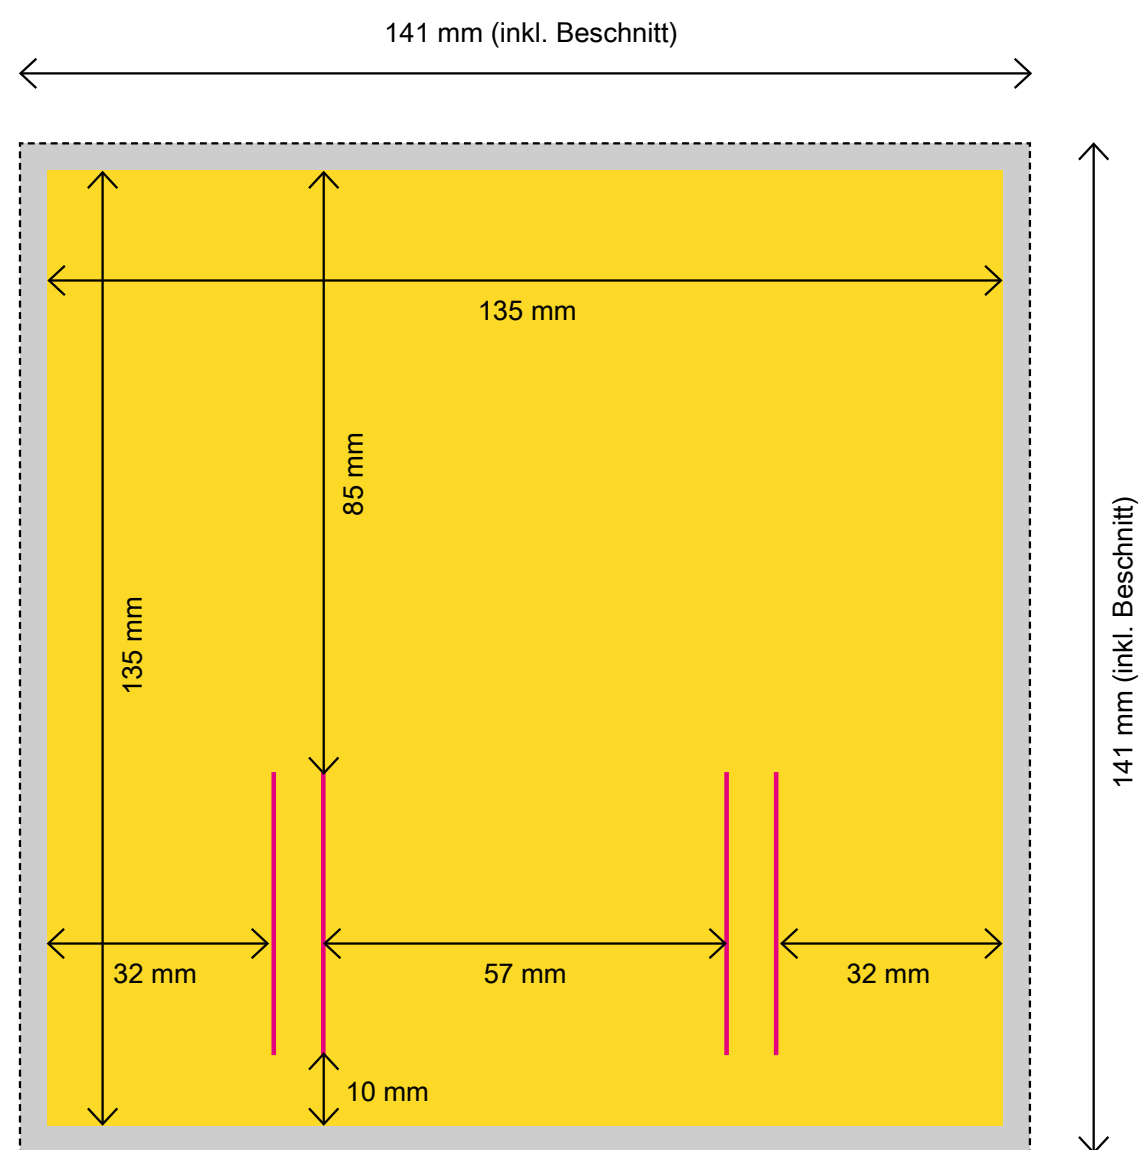

memo AG · Am Biotop 6 · 97259 Greußenheim

Alkoholtester "ALC/CONTROL" mit Promokarte inkl. Druck

KARTE 135x135 MM, VORDERSEITE

Skizze ist nicht maßstabgetreu.

Gestaltbare Fläche: Vorderseite (Hier gelb dargestellt)

Breite: 141 mm

Höhe: 141 mm

inkl. Beschnitt: 3 mm (umlaufend)

Farbmodus: CMYK

PDF-Standard: PDF/X-3:2002

Farbprofil: ISO Coated v2 300% (ECI)
> in PDF-Daten ist das Farbprofil als Output-Intent (Ausgabebedingung) anzulegen.

Endformat: 135x135 mm

Beschnitt: 3 mm (umlaufend)

Auflösung: mindestens 300 dpi

Schriften: einbetten/in Pfade umwandeln

- Texte und feine Linien immer in reinem Schwarz (CMYK: 0|0|0|100) anlegen.
- Keine zusätzlichen Sonder- und Schmuckfarben sowie keine alternativen Farbräume anlegen.
- Vermeiden Sie in Ihrer Datei Druckmarken, wie z. B. Falz-, Schneide-, Stanz- oder Passermarken, da diese sonst mitgedruckt werden.
- Einschränkungen und Sicherheitseinstellungen des PDFs müssen deaktiviert sein (kein Passwortschutz).
- Daten, die in einem Bildbearbeitungsprogramm wie Adobe Photoshop oder Affinity Photo erstellt wurden, lassen Sie uns bitte als TIF- oder JPG-Datei zukommen.
- Für Druckdaten aus Bildbearbeitungsprogrammen gilt grundsätzlich:
 - auf Hintergrundebene reduzieren
 - keine Alpha-Kanäle
 - keine Freistellungspfade/Beschneidungspfade
 - TIF-Dateien ohne Komprimierung speichern, Pixelanordnung Interleaved
 - JPG-Dateien mit maximaler Qualität und Baseline (Standard) speichern