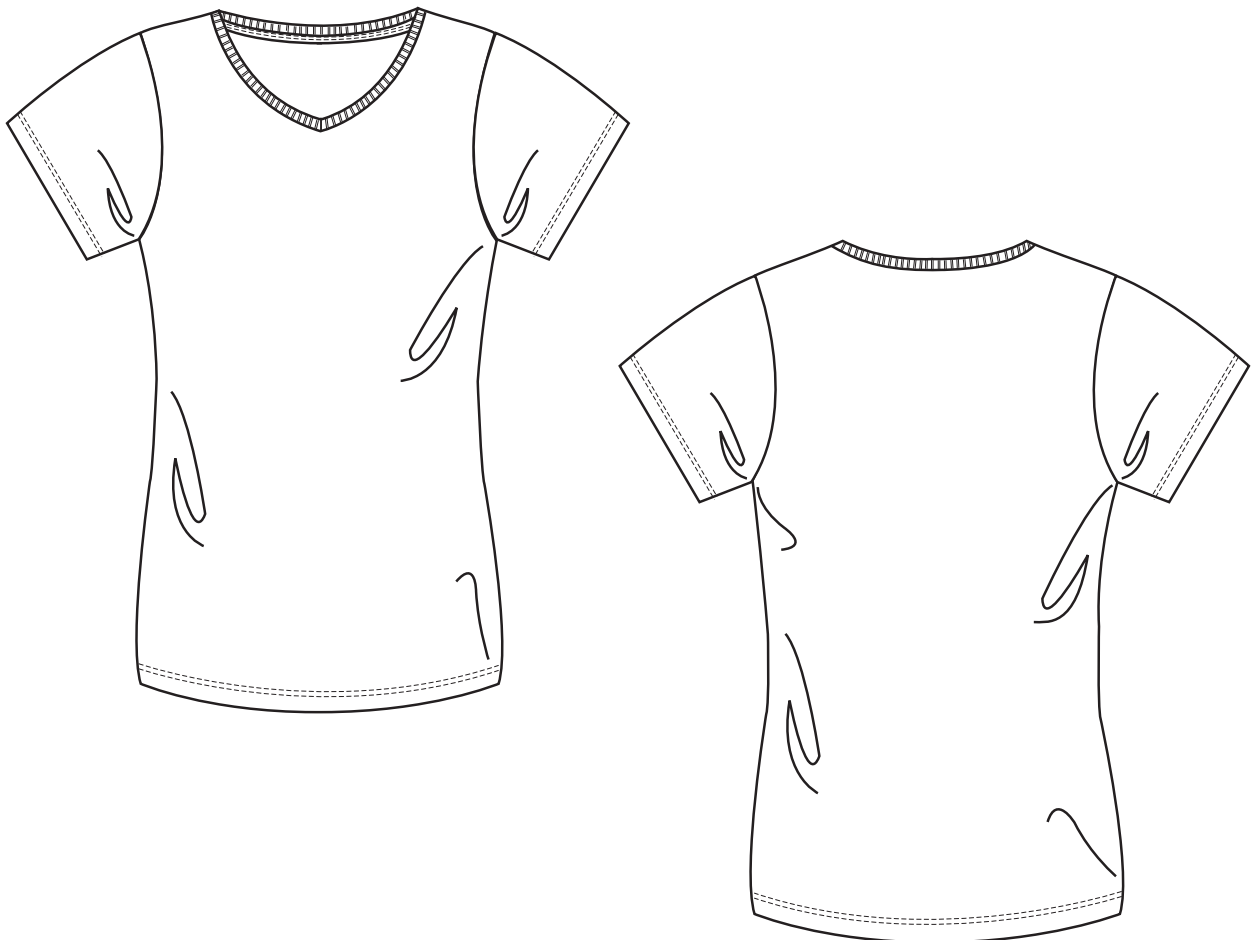

memo AG · Am Biotop 6 · 97259 Greußenheim

Neutral Bio-Damen-T-Shirt mit V-Ausschnitt

Werbefläche ca. 290 x 290 mm.
auf Vorder- oder Rückseite

Size	XS	S	M	L	XL	2XL
½ Width	41	44	47	50	53	56
Full length	62	65	68	71	74	77