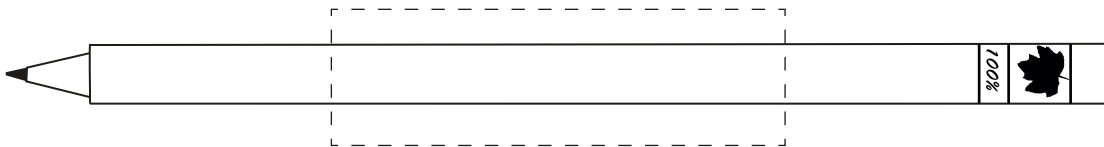

memo AG · Am Biotop 6 · 97259 Greußenheim

Paper-Pen

Werbefläche ca. 60 x 18 mm.

ca. 145 mm