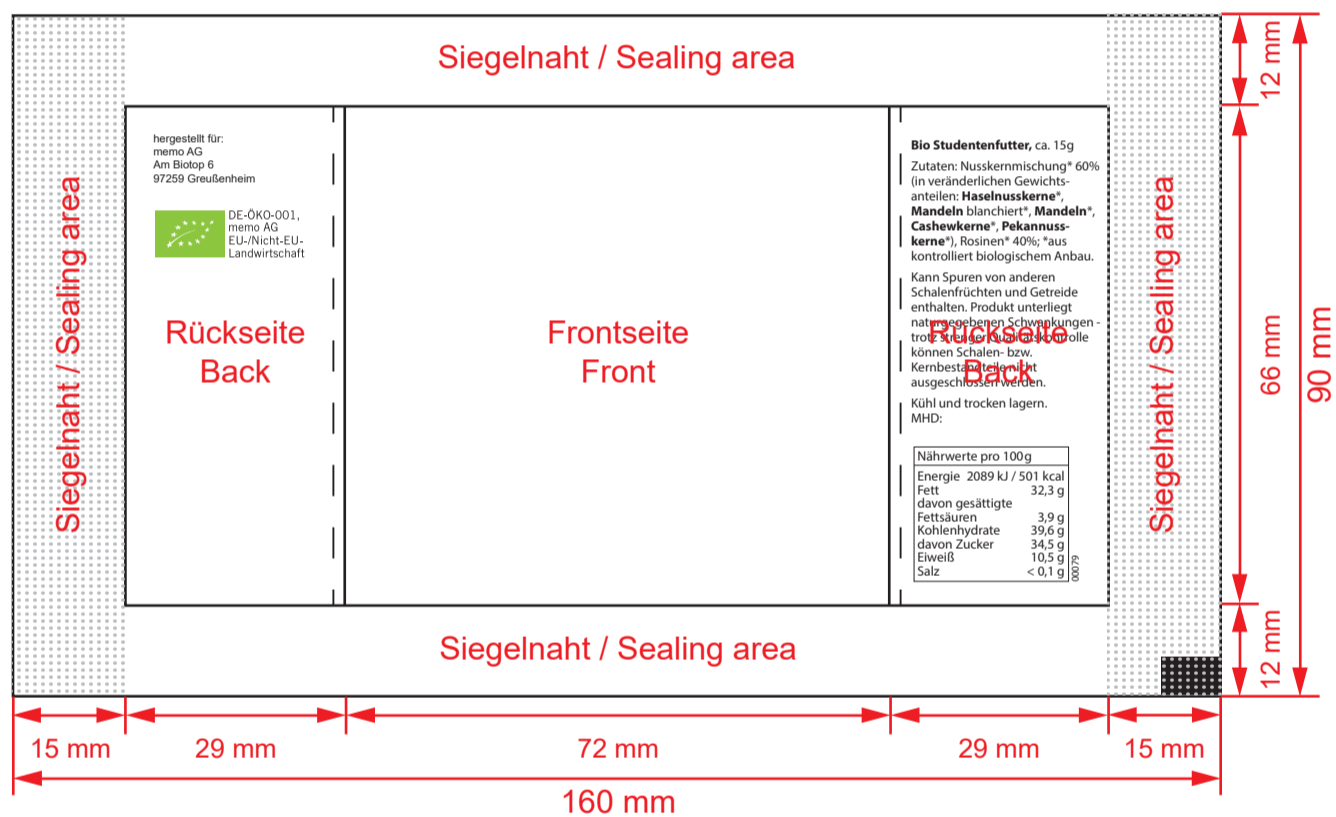

memo AG · Am Biotop 6 · 97259 Greußenheim

Bio-Studentenfutter inkl. 4-farbigem Aufdruck

Bitte inkl. Bio-Siegel sowie **kompletter memo AG - Adresse** (= Inverkehrbringer) anlegen.
Der Inverkehrbringer ist zwingend notwendig.

Wir fügen das MHD im Nachhinein ein.

Sollte ein farbiger Hintergrund gewünscht sein (z.B. da das komplette Tütchen blau sein soll),
kann dieser bis an den äußeren Rand der Siegelnaht angelegt werden.