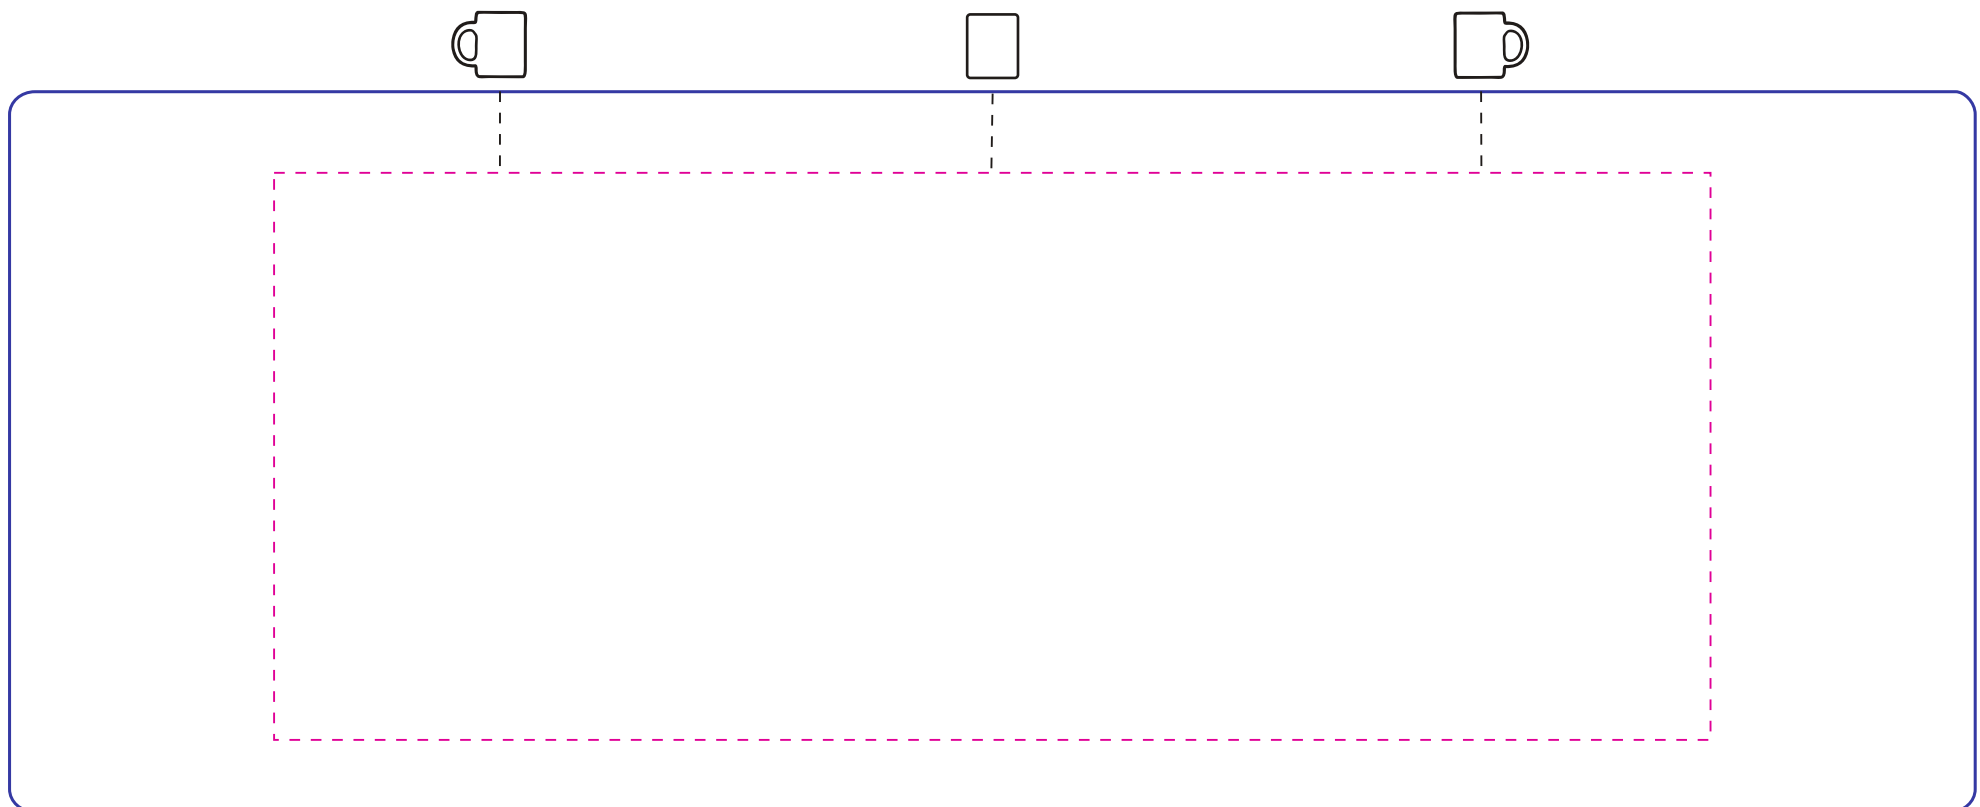

memo AG · Am Biotop 6 · 97259 Greußenheim

Tasse Classico

- Tassenkörper (ohne Henkel)
- - - - - Werbefläche ca. 190 x 75 mm