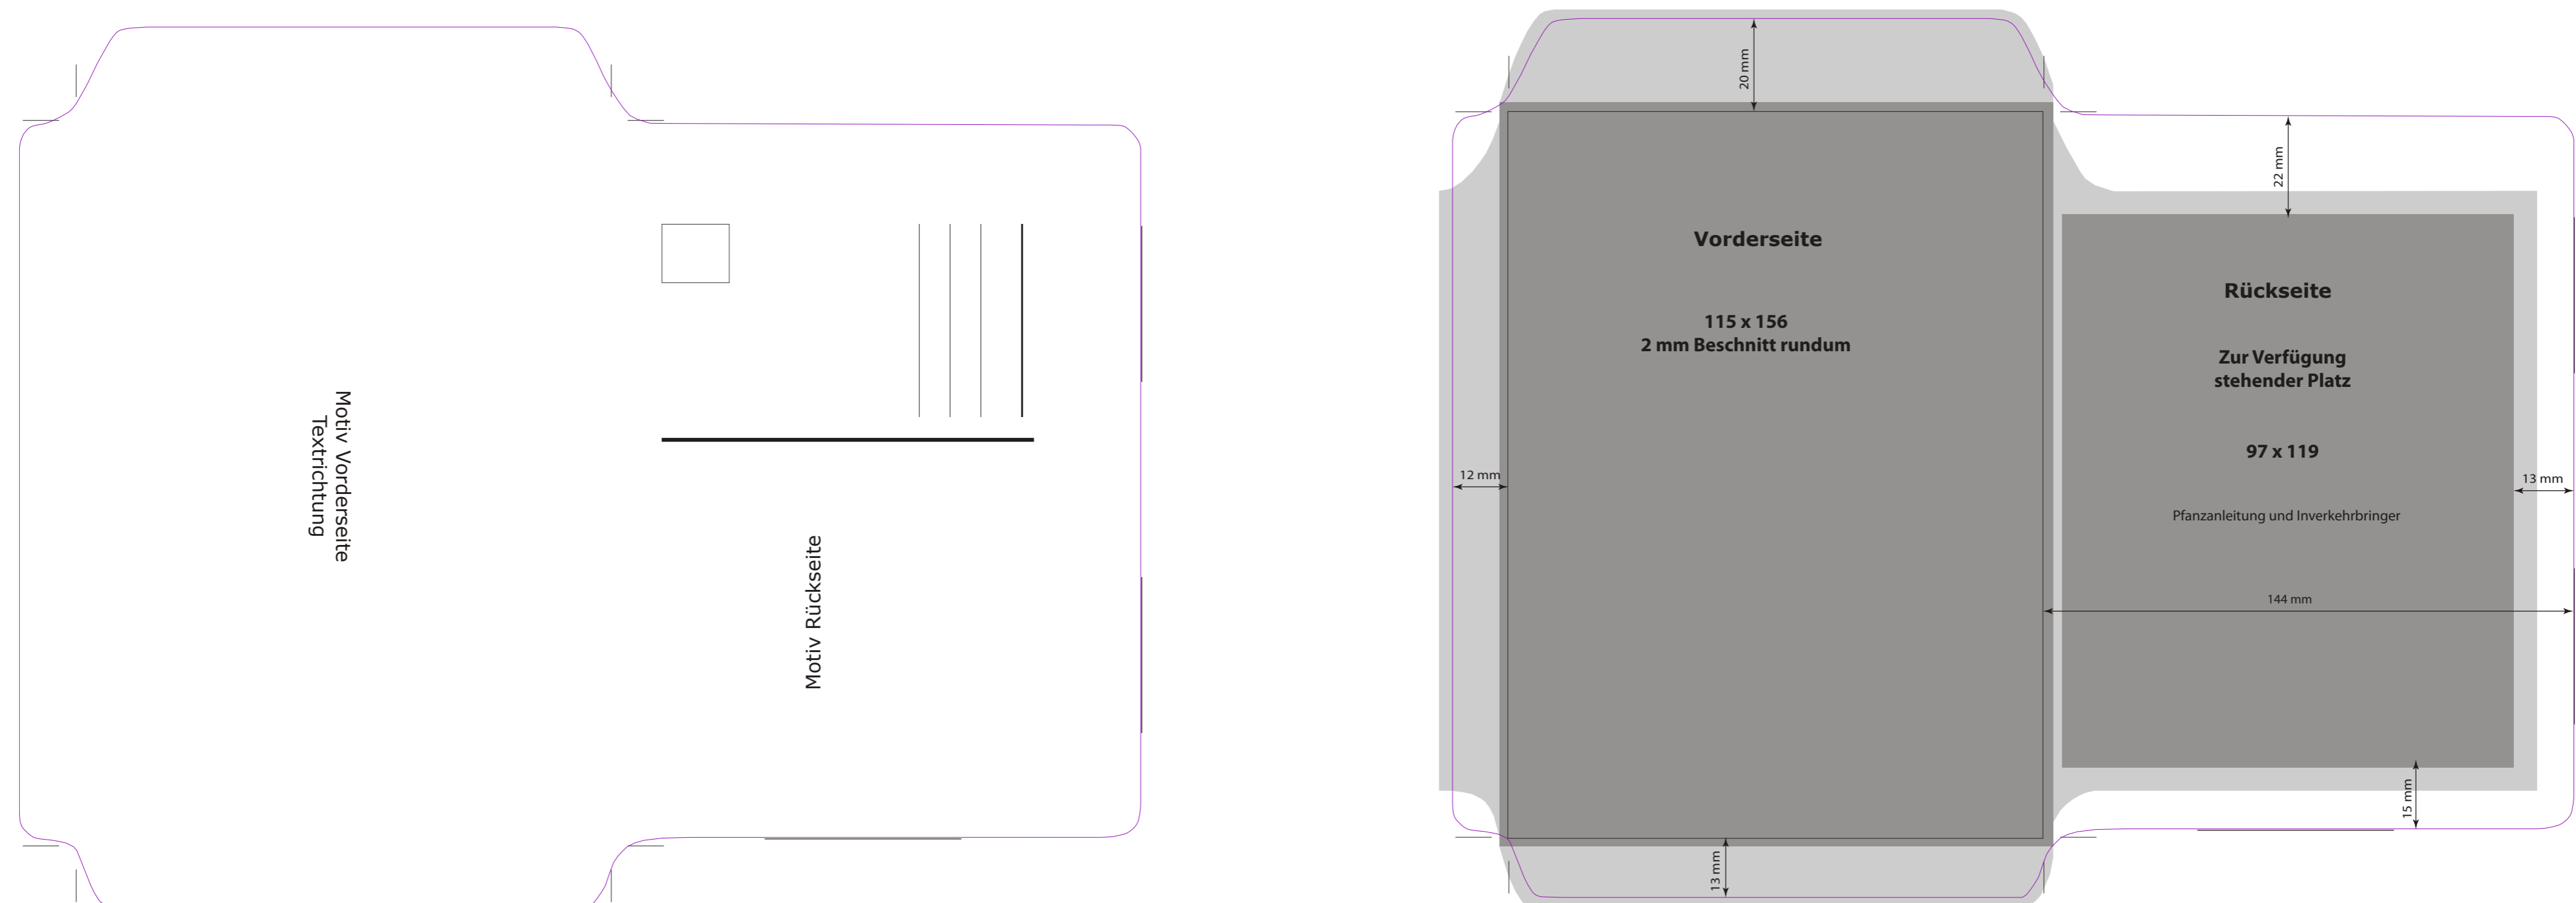

## Bio Samenbriefkarte "Sonnenblume"

Wichtigen Text / Logos / Bilder bitte nur im dunkelgrauen Bereich der Standskizze platzieren. Bitte mit Überfüllung anlegen. Falls gewünscht kann der hellgraue Bereich mit angelegt werden - ansonsten ist dieser weiß.

### **Sonnenblume**

**Aussaatzeit:** Ab März bis Juni direkt in Töpfe oder ab April ins Freiland.

**Pflege:** Sonnenblumen lieben einen sonnigen Standort und nährstoffreiche, humose Erde; Pflanzabstand im Freiland 25-30 cm

**Blütezeit:** Je nach Kultur von Mai bis September

**Höhe:** ca. 150 cm

(Samen nicht zum Verzehr)

memo AG, Am Biotop 6, 97259 Greußenheim

Bio-Siegel: 