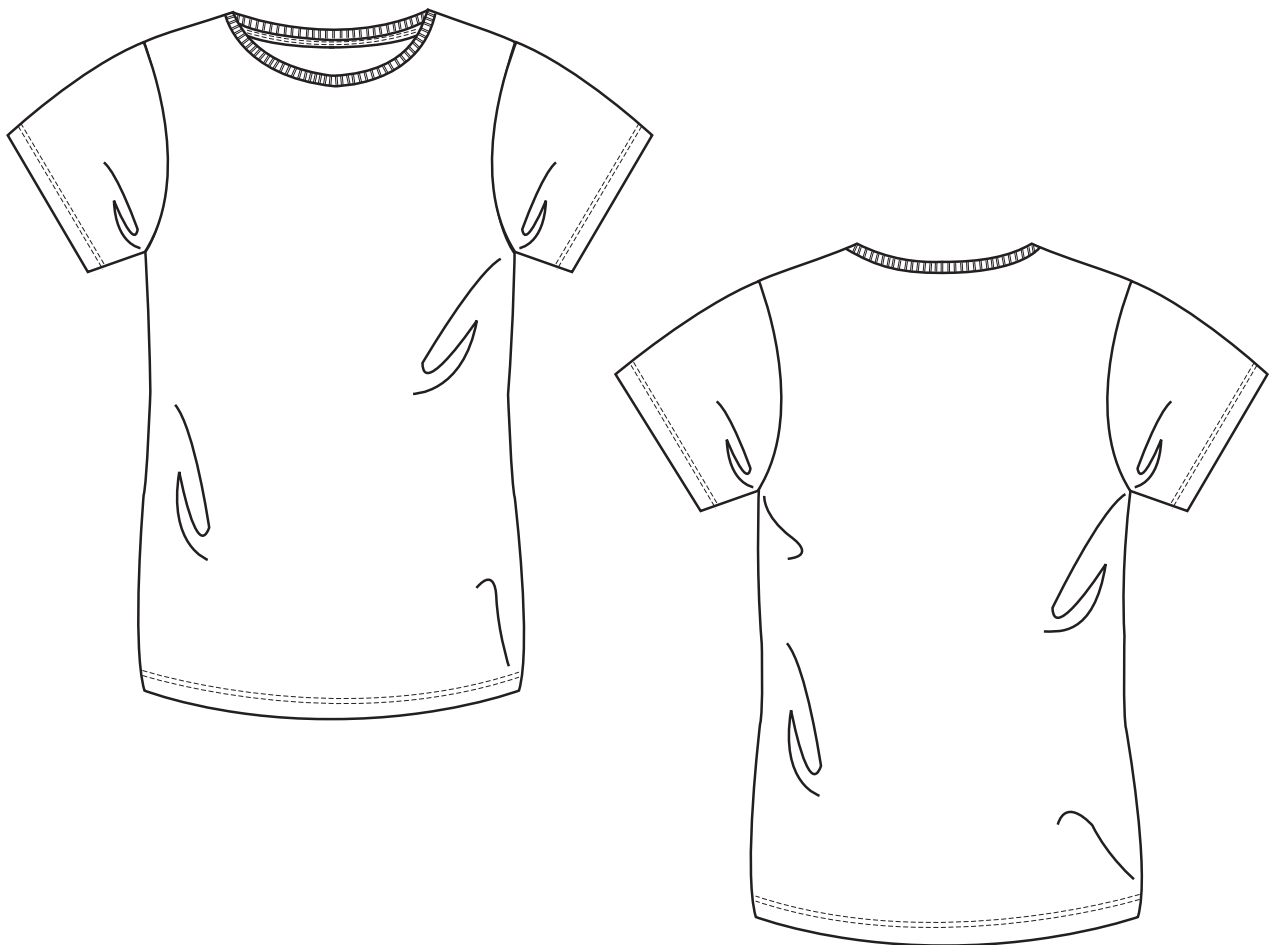

## Neutral Bio-Damen-T-Shirt mit Rundhalsausschnitt

Werbefläche ca. 290 x 290 mm.  
auf Vorder- oder Rückseite

Size	XS	S	M	L	XL	2XL
½ Width	41	44	47	50	53	56
Full length	62	65	68	71	74	77