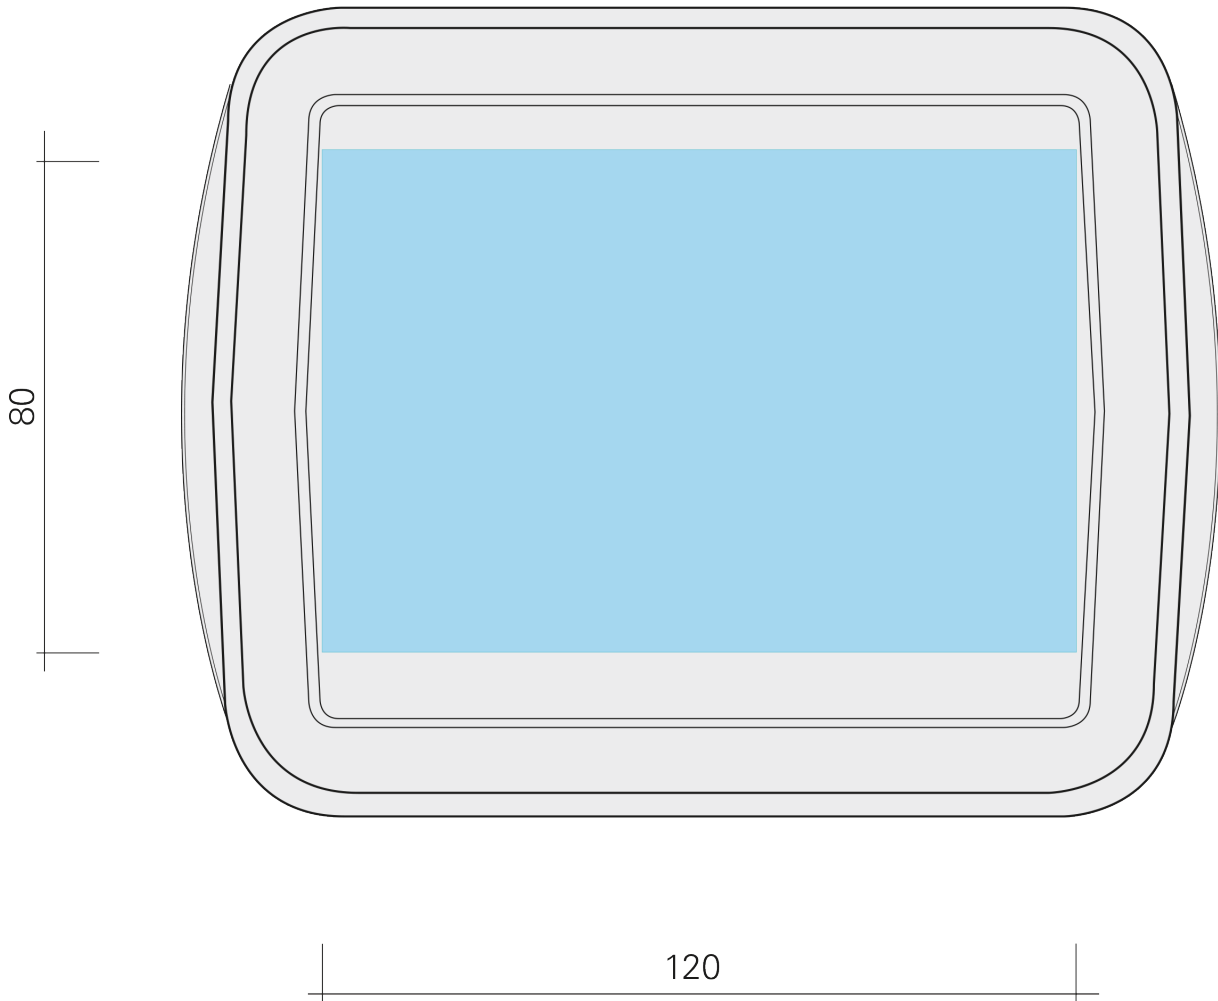

Lunchbox „Henning“ aus Bio-Kunststoff

Bei Rückfragen wenden Sie sich bitte an:

(+49) 09369 905 160
info@memo-werbeartikel.de

Details

Werbefläche 120 x 80 mm

Datenformat:
Als Datenformate verwenden wir Adobe Illustrator bis CS6, PDF oder EPS