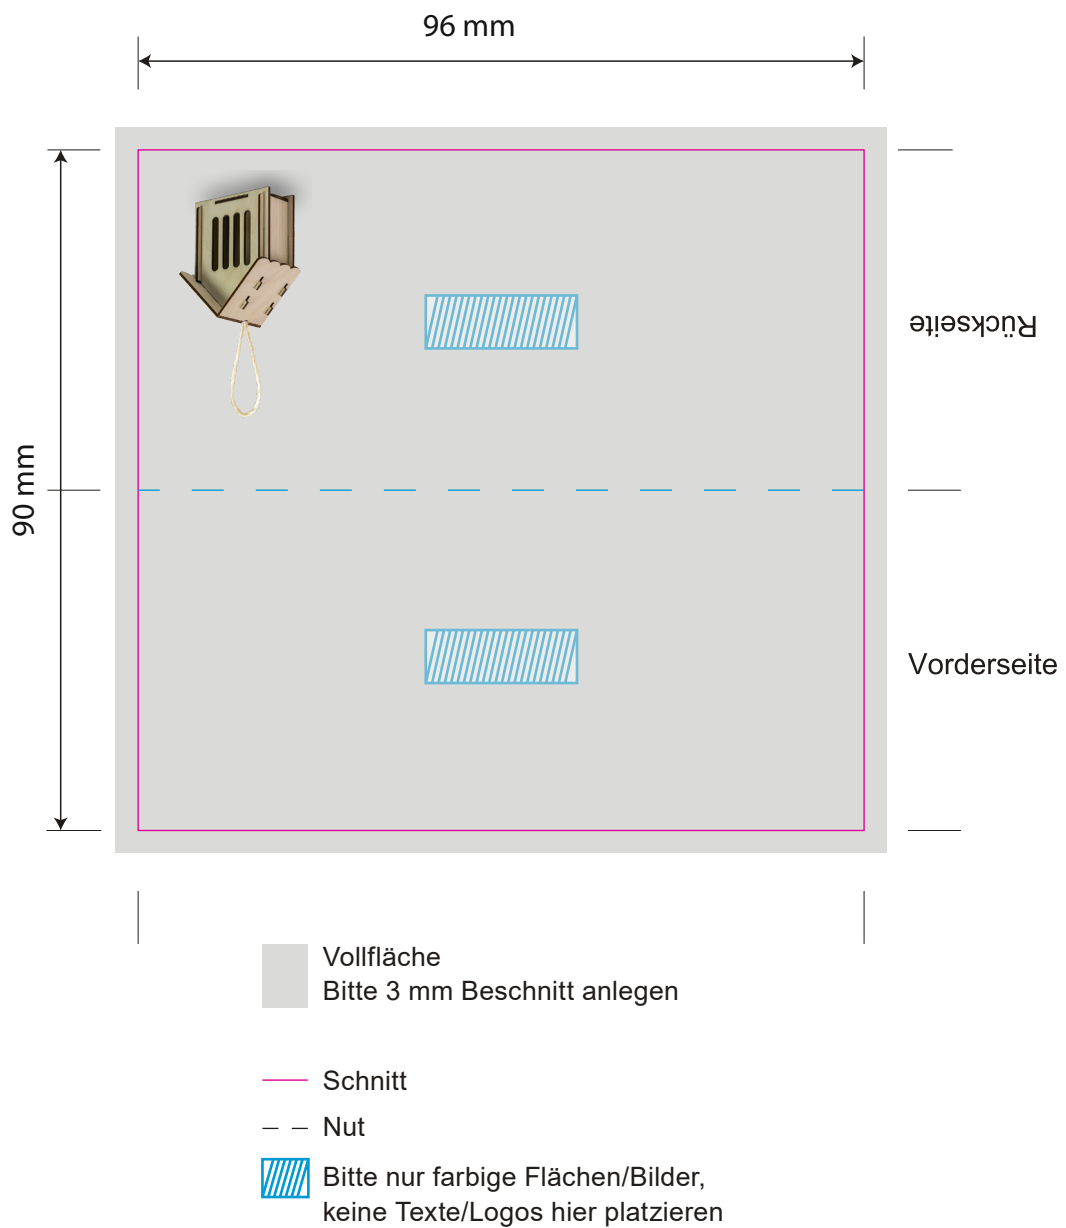

## Bausatz für Insektenhäuschen aus Holz, inkl. 4-farbigem Aufdruck

Werbefläche 96 x 90 mm.

Bitte ausschließlich auf der Gestaltungsebene arbeiten.  
Stand- & Schnittmarkenebene bitte nicht verändern.