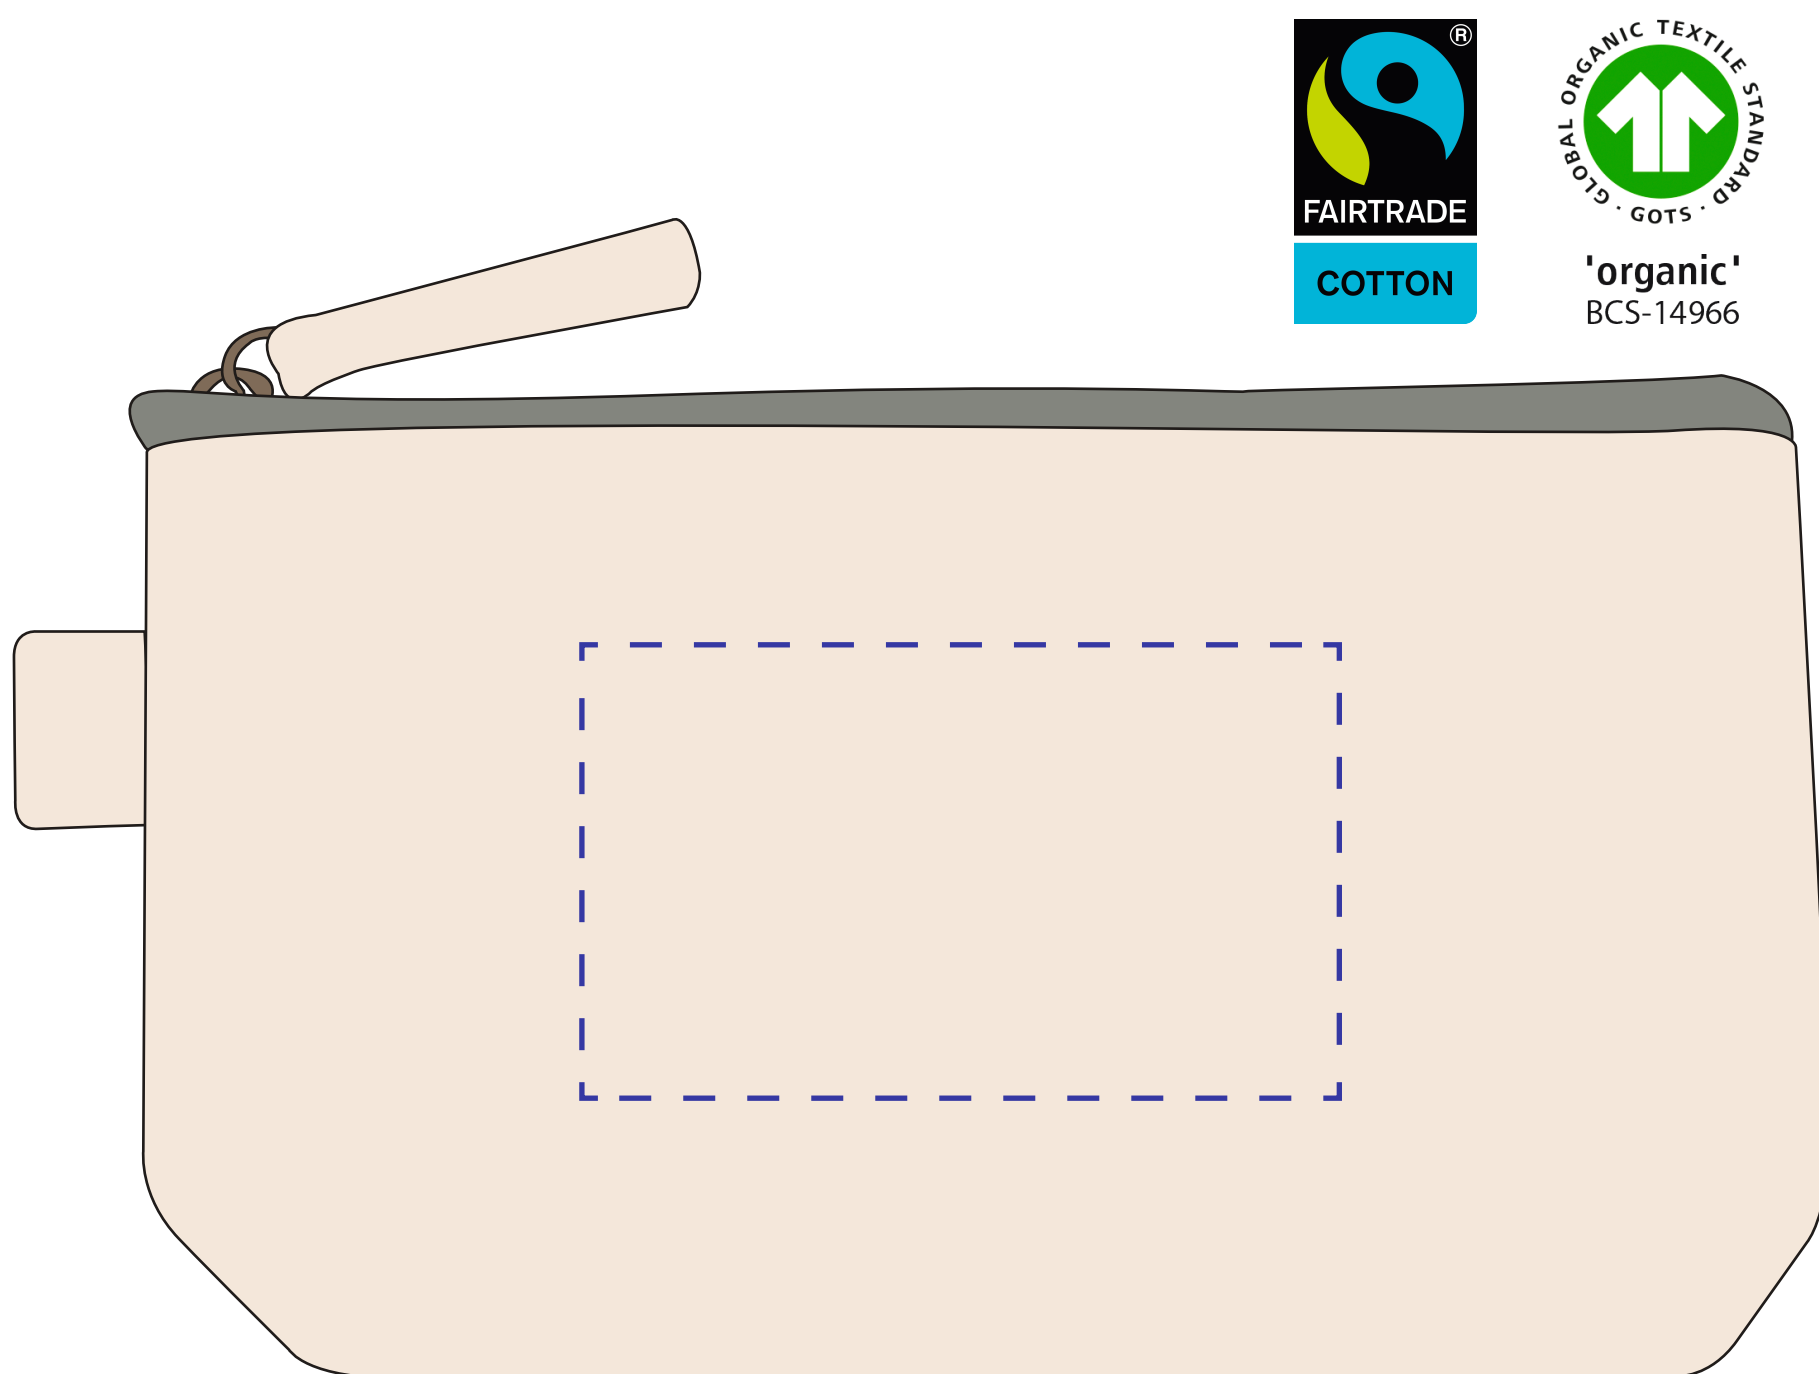

memo AG · Am Biotop 6 · 97259 Greußenheim

Bio-Baumwoll-Stiftemäppchen

Werbefläche ca. 100 x 60 mm.