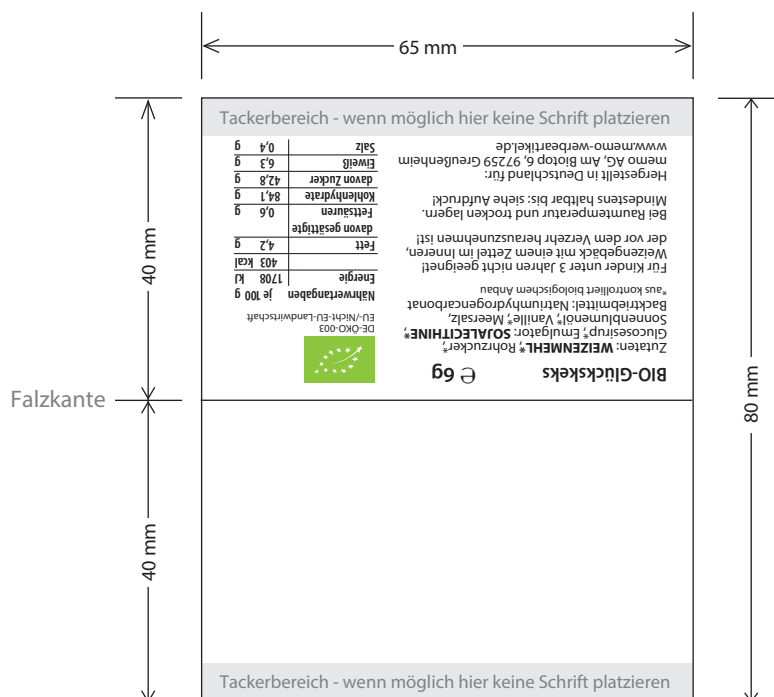

# Standskizze Reiter für Glückskeksverpackung

Endformat 65 x 40 mm

BIO -Glückskeks memo AG

## Hinweise

Datenformat	Wir bitten um Anlieferung als EPS, AI, PDF
Grafiken/Schriften	Logos/Grafiken sollten vektorbasiert sein. Schriften einbetten oder vektorisieren. Rasterflächen/Bildmotive mind. 300 dpi. / Strich mind. 2000 dpi.
Druckverfahren	Offsetdruck oder Digitaldruck nach 4c Euroskala
Vollflächendruck	Bitte rundum 3 mm Beschnitt anlegen, wenn ein Motiv über den Anschnitt ragt.