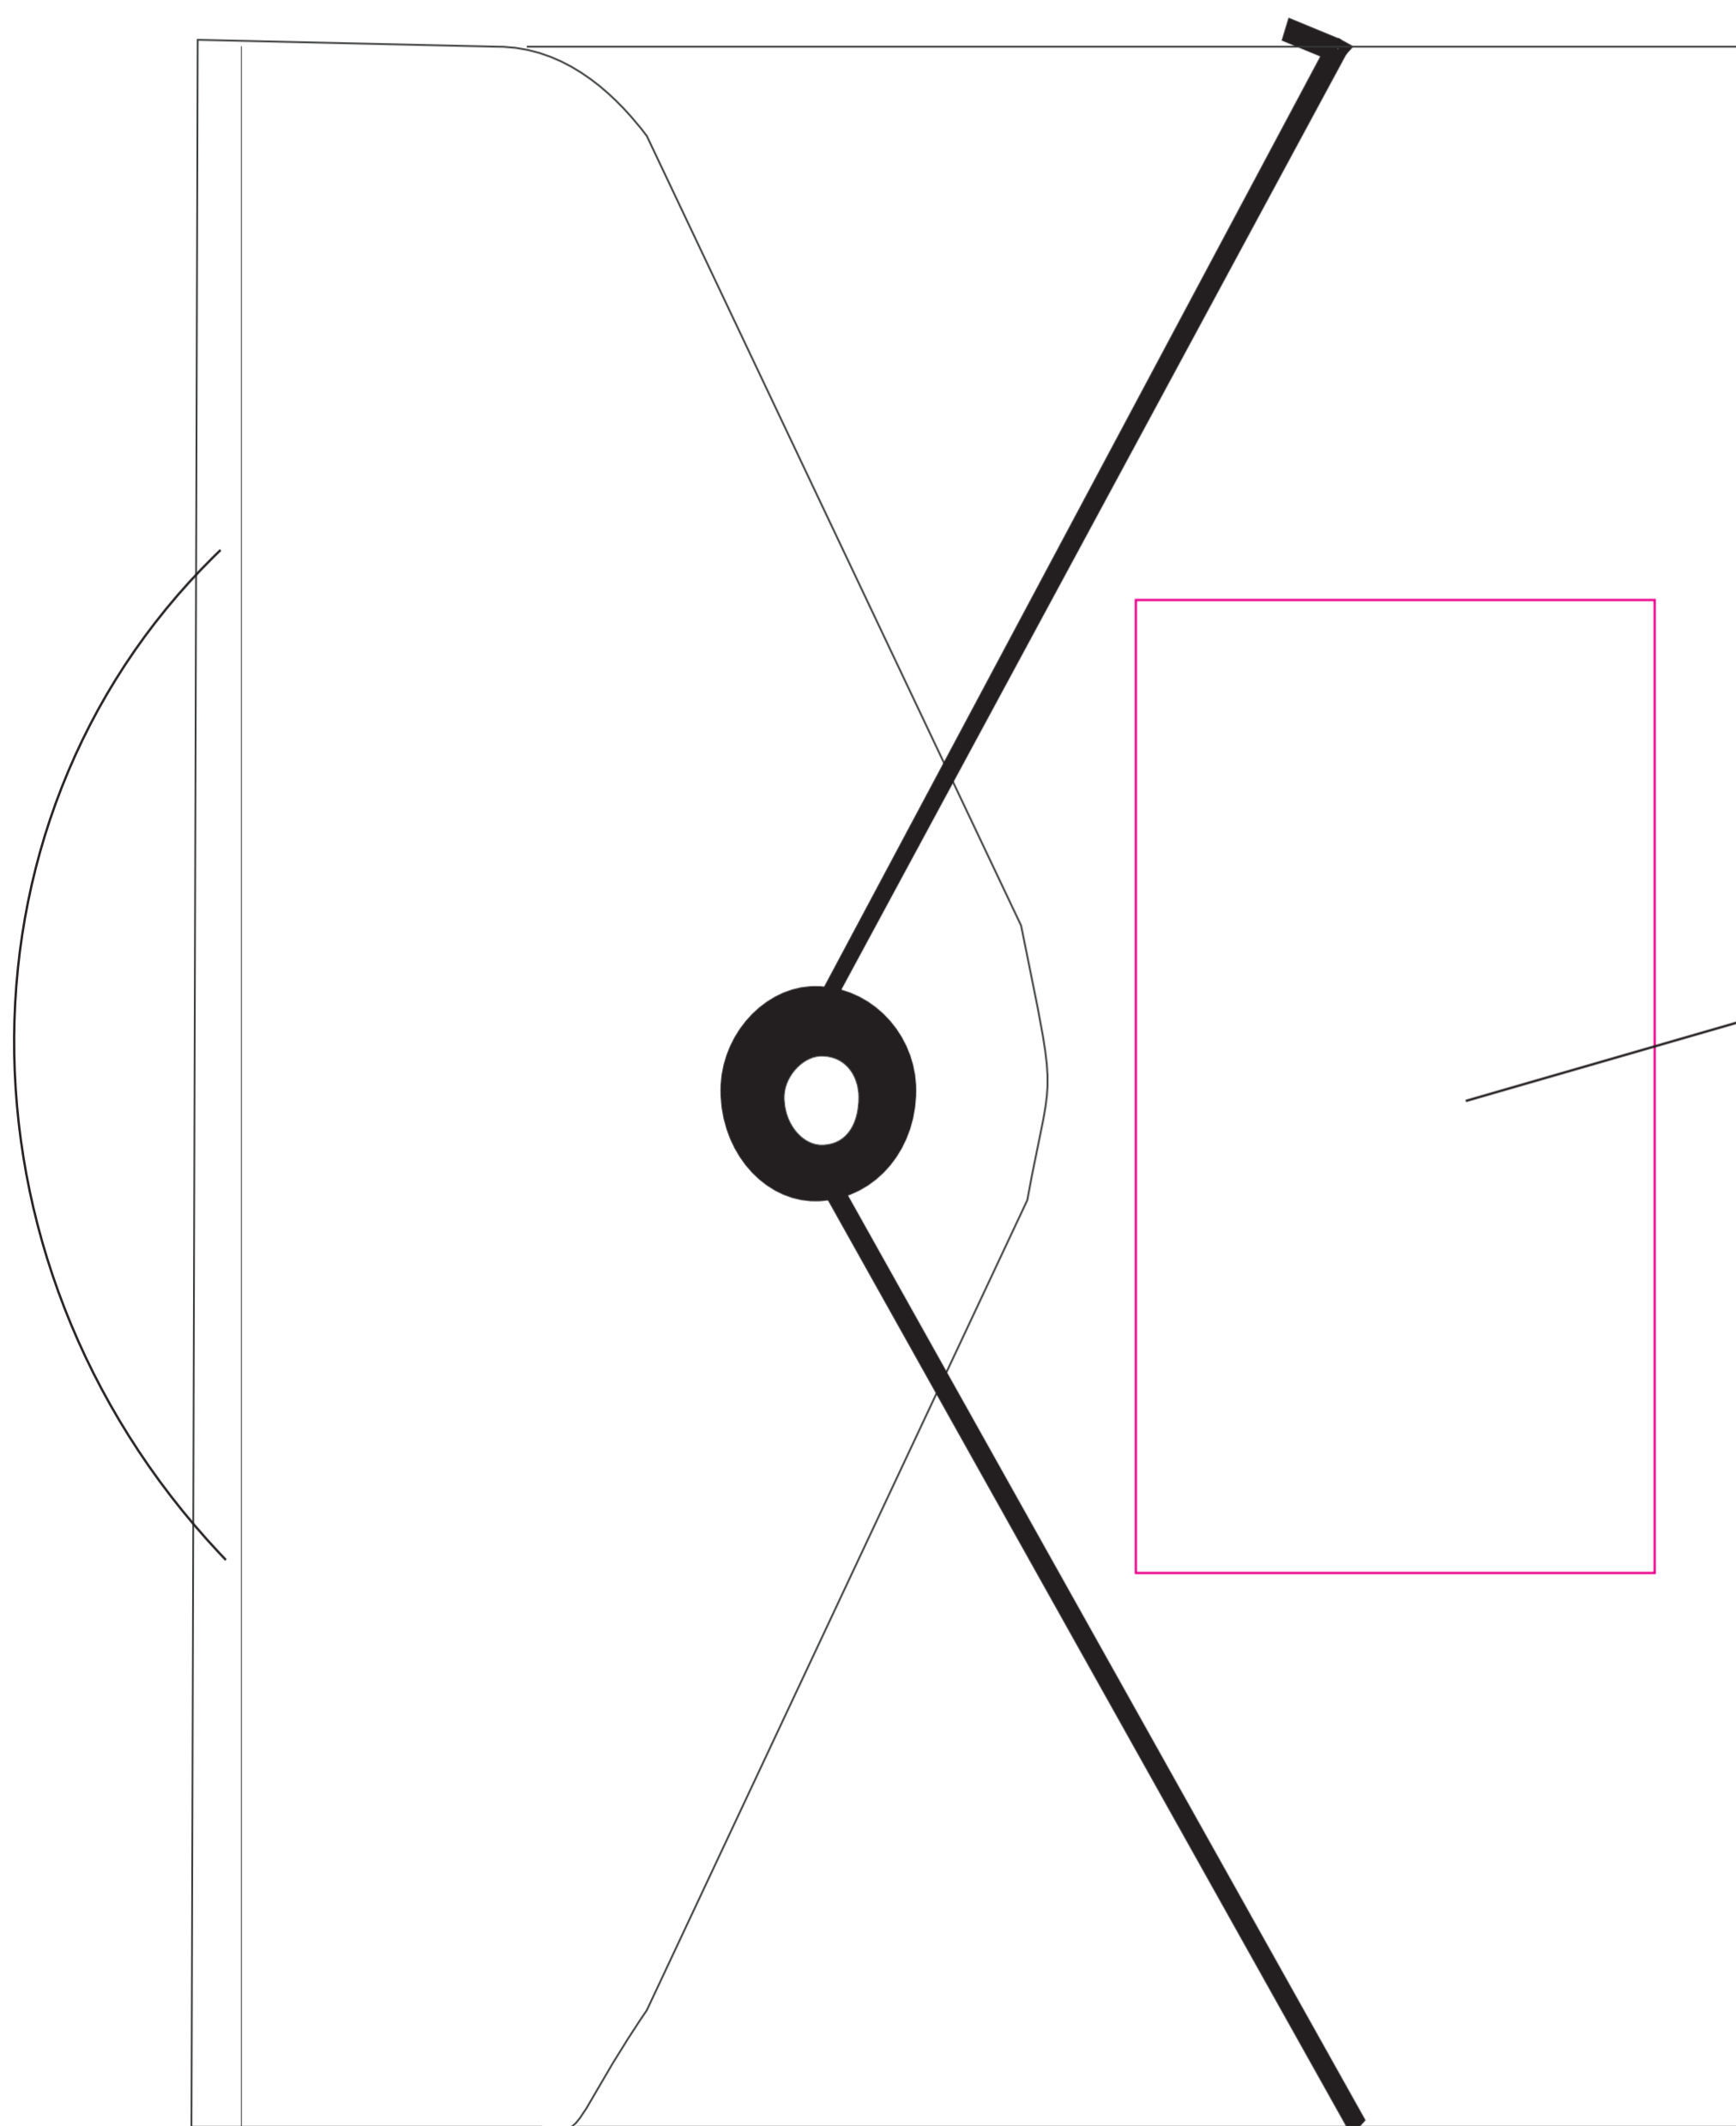

memo AG · Am Biotop 6 · 97259 Greußenheim

Promotionkoffer

Werbefläche Prägung 15 x 8 cm:

- Platzierung auch an anderer Stelle möglich
- 8 mm Mindestabstand zwischen Motiv und Rand/Rille/Gummi

Gemäß des Produktsicherheitsgesetzes befindet sich auf der Rückseite der Mappen das Logo „DER BLAUE ENGEL“ sowie die komplette „memo“-Anschrift.