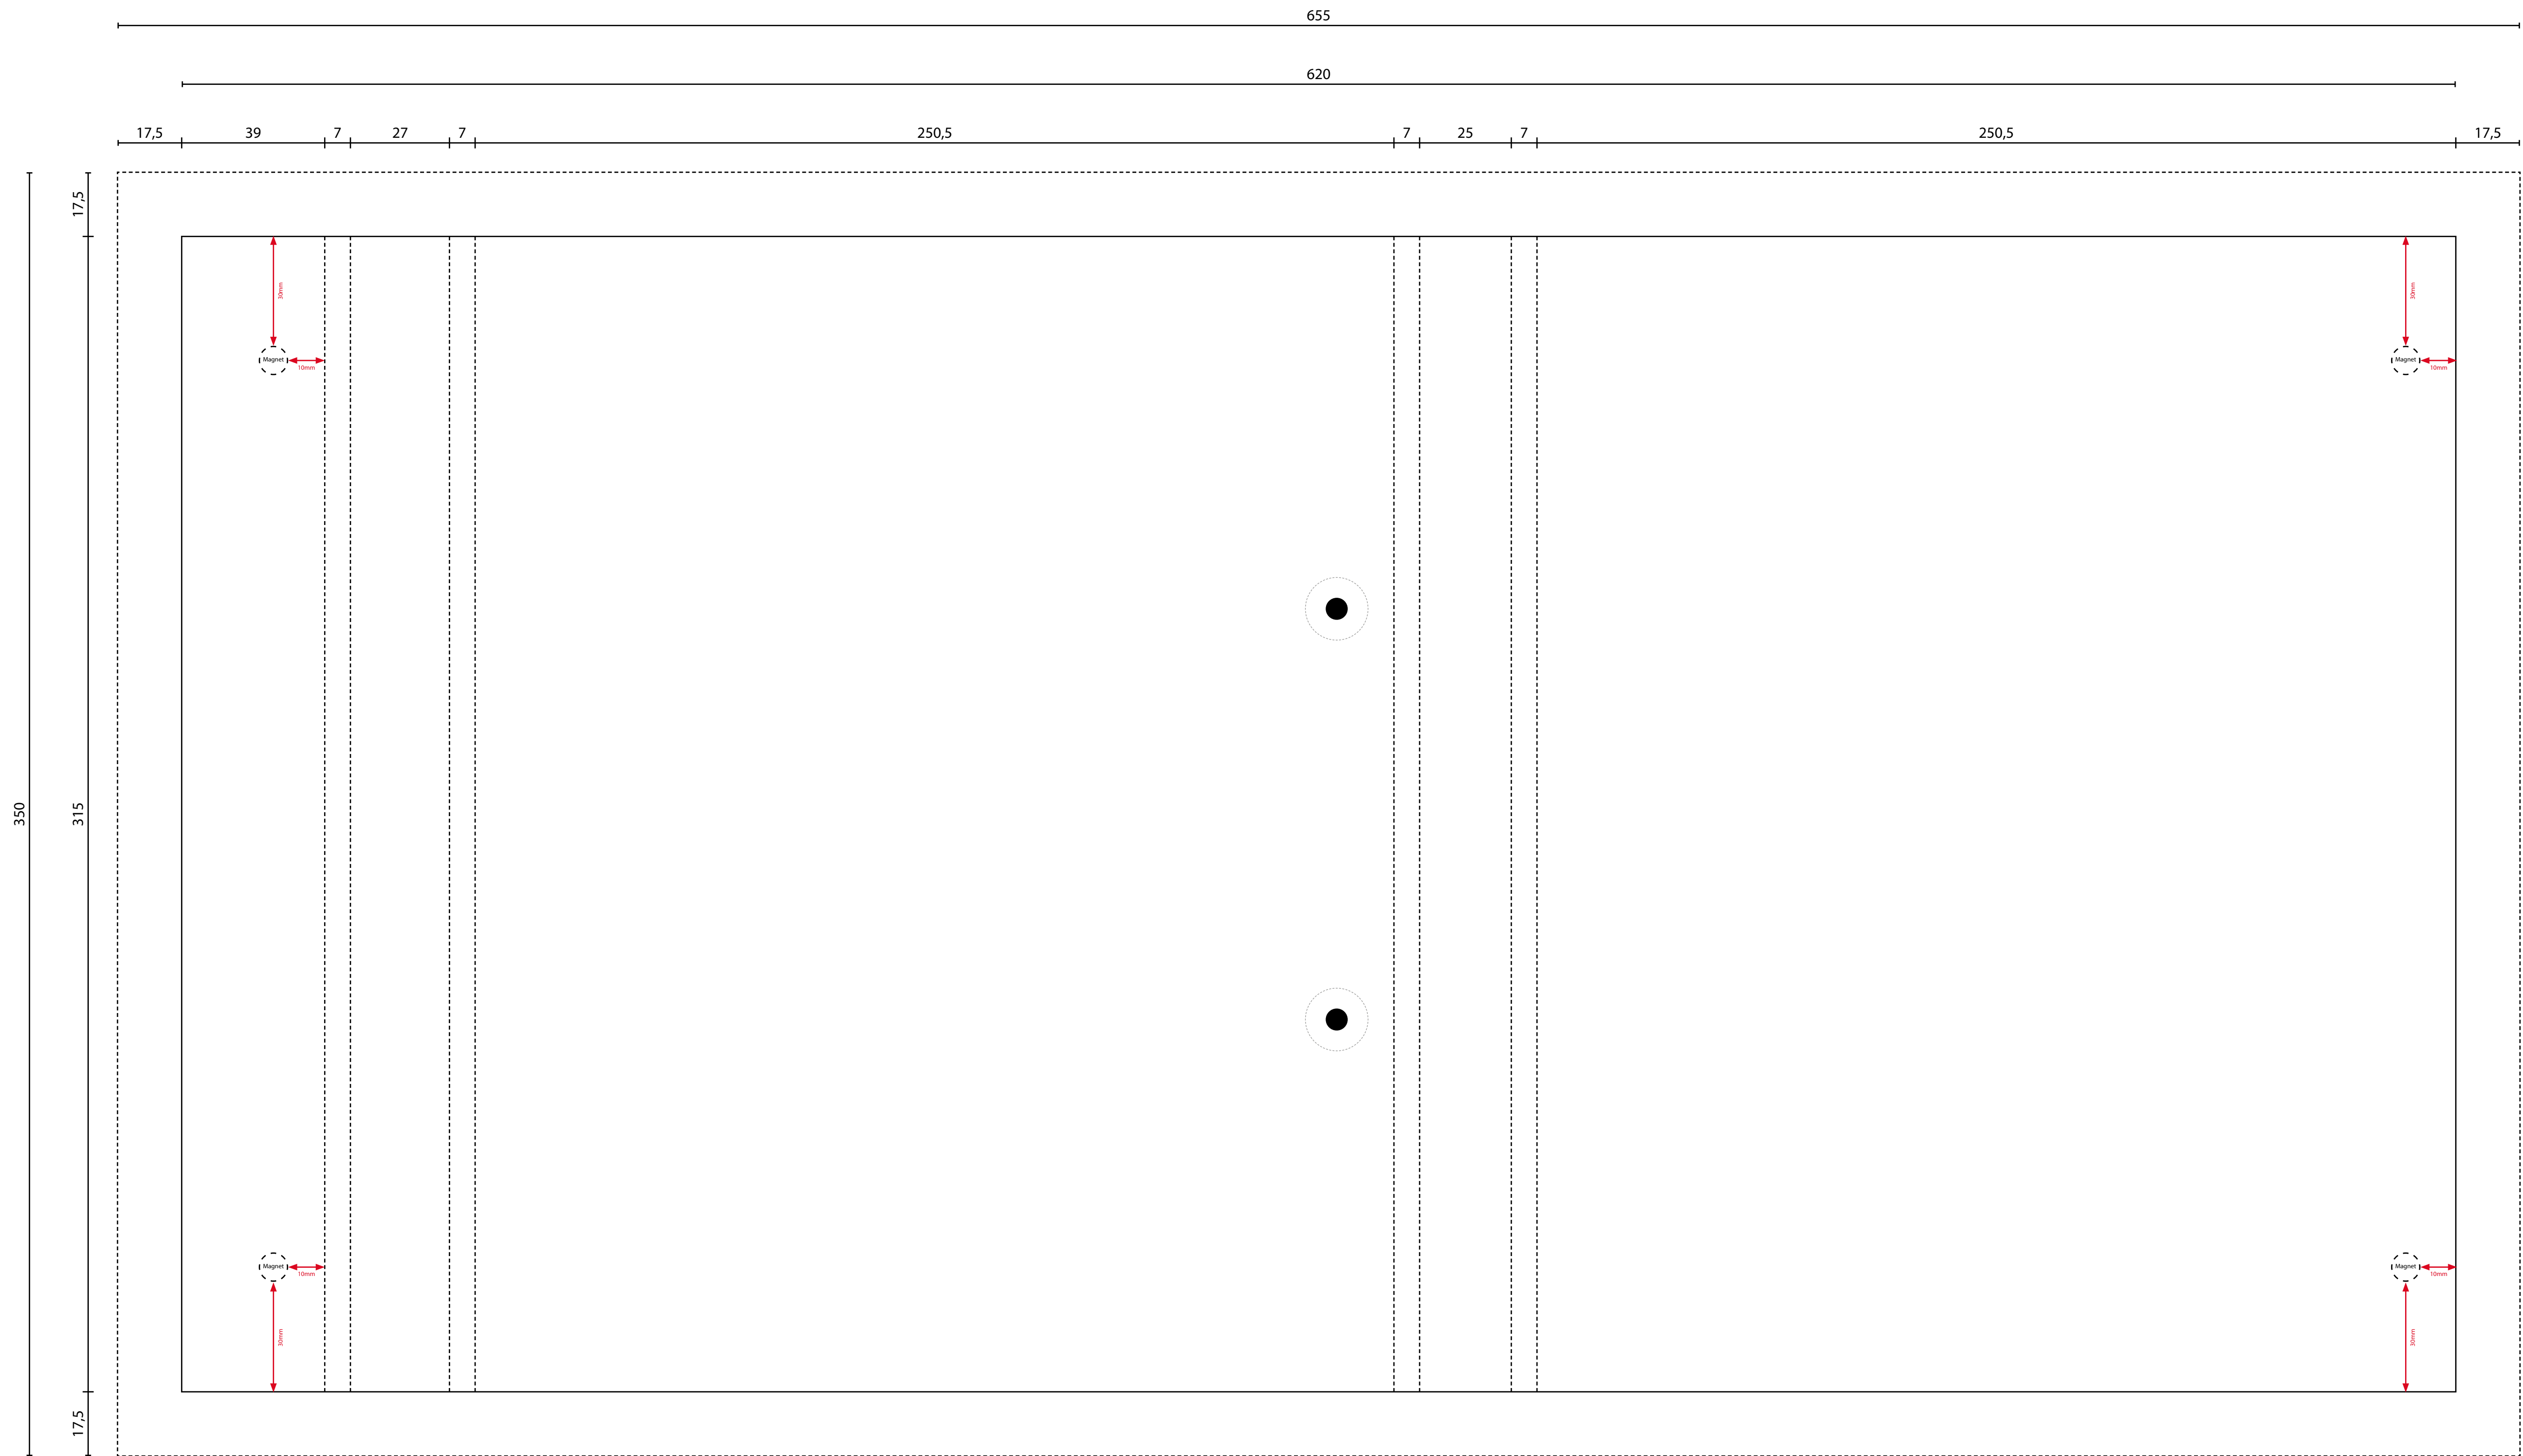

### Magnetbox

2-fach DKombi, FH 16mm, RB 25-27mm

B 620mm x H 315mm

Außenansicht

#### Datenhinweis:

- Wir benötigen Ihr Logo & Texte als EPS oder AI-Datei, mit gepfadeter Schrift
- Die Fotos benötigen wir als JPG, TIFF oder PSD-Datei mit einer Auflösung von min. 300 dpi
- Bitte legen Sie die Daten inklusive 17,5mm Umschlagrand an

#### Datenlieferung:

- Wir benötigen die finalen Druckdaten als „PDF X4“-Datei ohne Standbogen
- Bitte legen Sie die Daten mit Schnittmarken außerhalb des Umschlagrands an

### Magnetbox

2-fach DKombi, FH 16mm, RB 25-27mm

B 620mm x H 315mm

Innenansicht