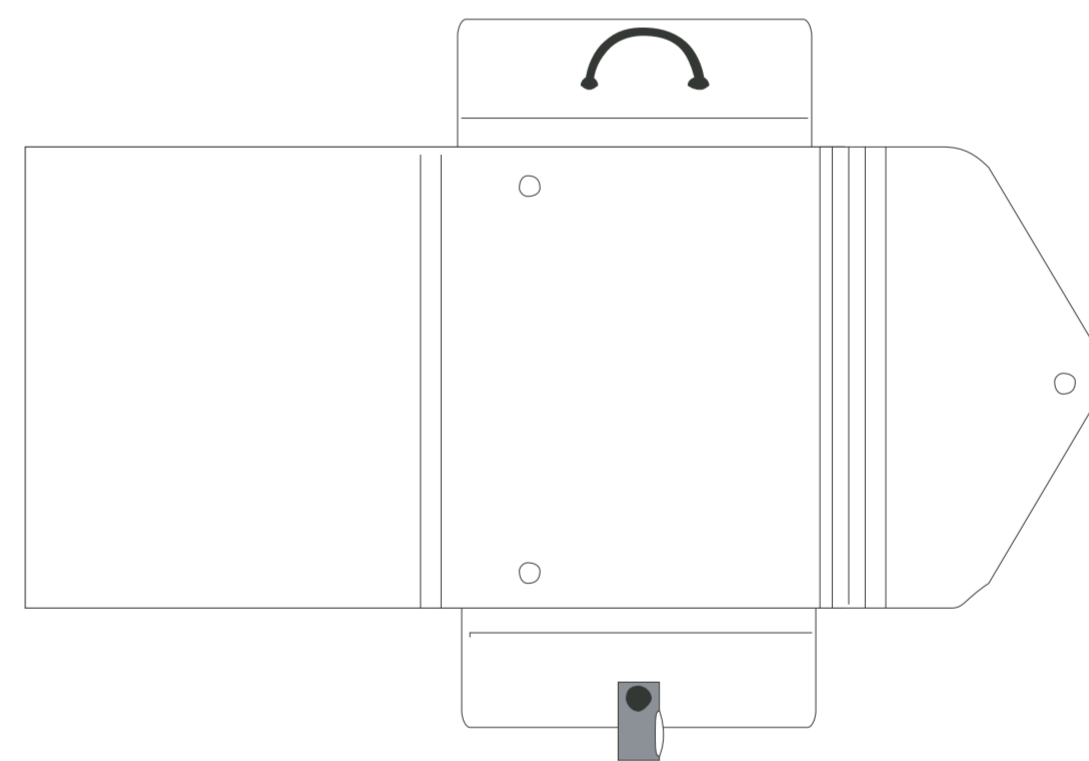

memo AG · Am Biotop 6 · 97259 Greußenheim

Sammelmappe "Natural Carta"

Werbe­fläche Prä­gung 15 x 8 cm:

- Platzierung auch an anderer Stelle möglich
- 8 mm Mindestabstand zwischen Motiv und Rand/Rille/Gummi

Ansicht offen:

Gemäß des Produktsicherheitsgesetzes befindet sich auf der Rückseite der Mappen das Logo „DER BLAUE ENGEL“ sowie die komplette „memo“-Anschrift.