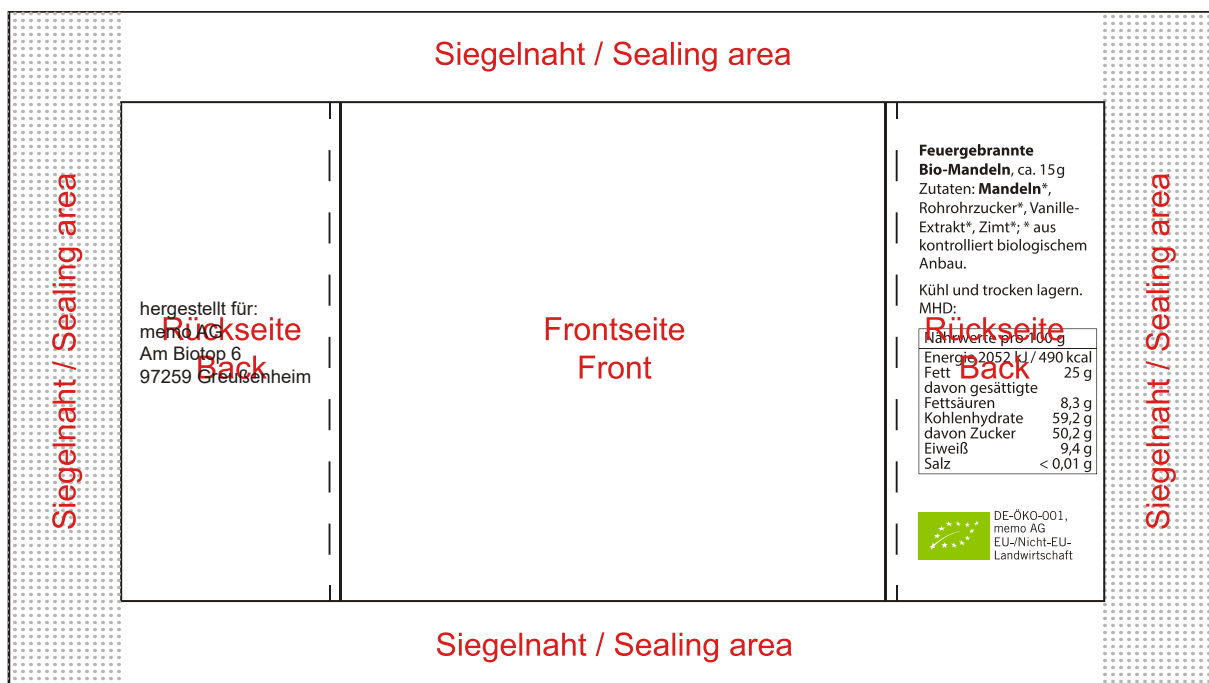

Midi-Tüte Feuergebrannte Bio-Mandeln mit 4-farbigem Digitaldruck auf weißer Folie

Bitte inkl. Bio-Siegel sowie **kompletter memo AG - Adresse** (= Inverkehrbringer) anlegen. Der Inverkehrbringer ist zwingend notwendig.

Wir fügen das MHD im Nachhinein ein.

Wichtigen Text / Ihr Logo bitte innerhalb der Frontseite platzieren. Sollte auch ein farbiger Hintergrund gewünscht sein (z.B. da das komplette Tütchen blau sein soll), kann dieser bis an den Rand der Siegelnaht angelegt werden.