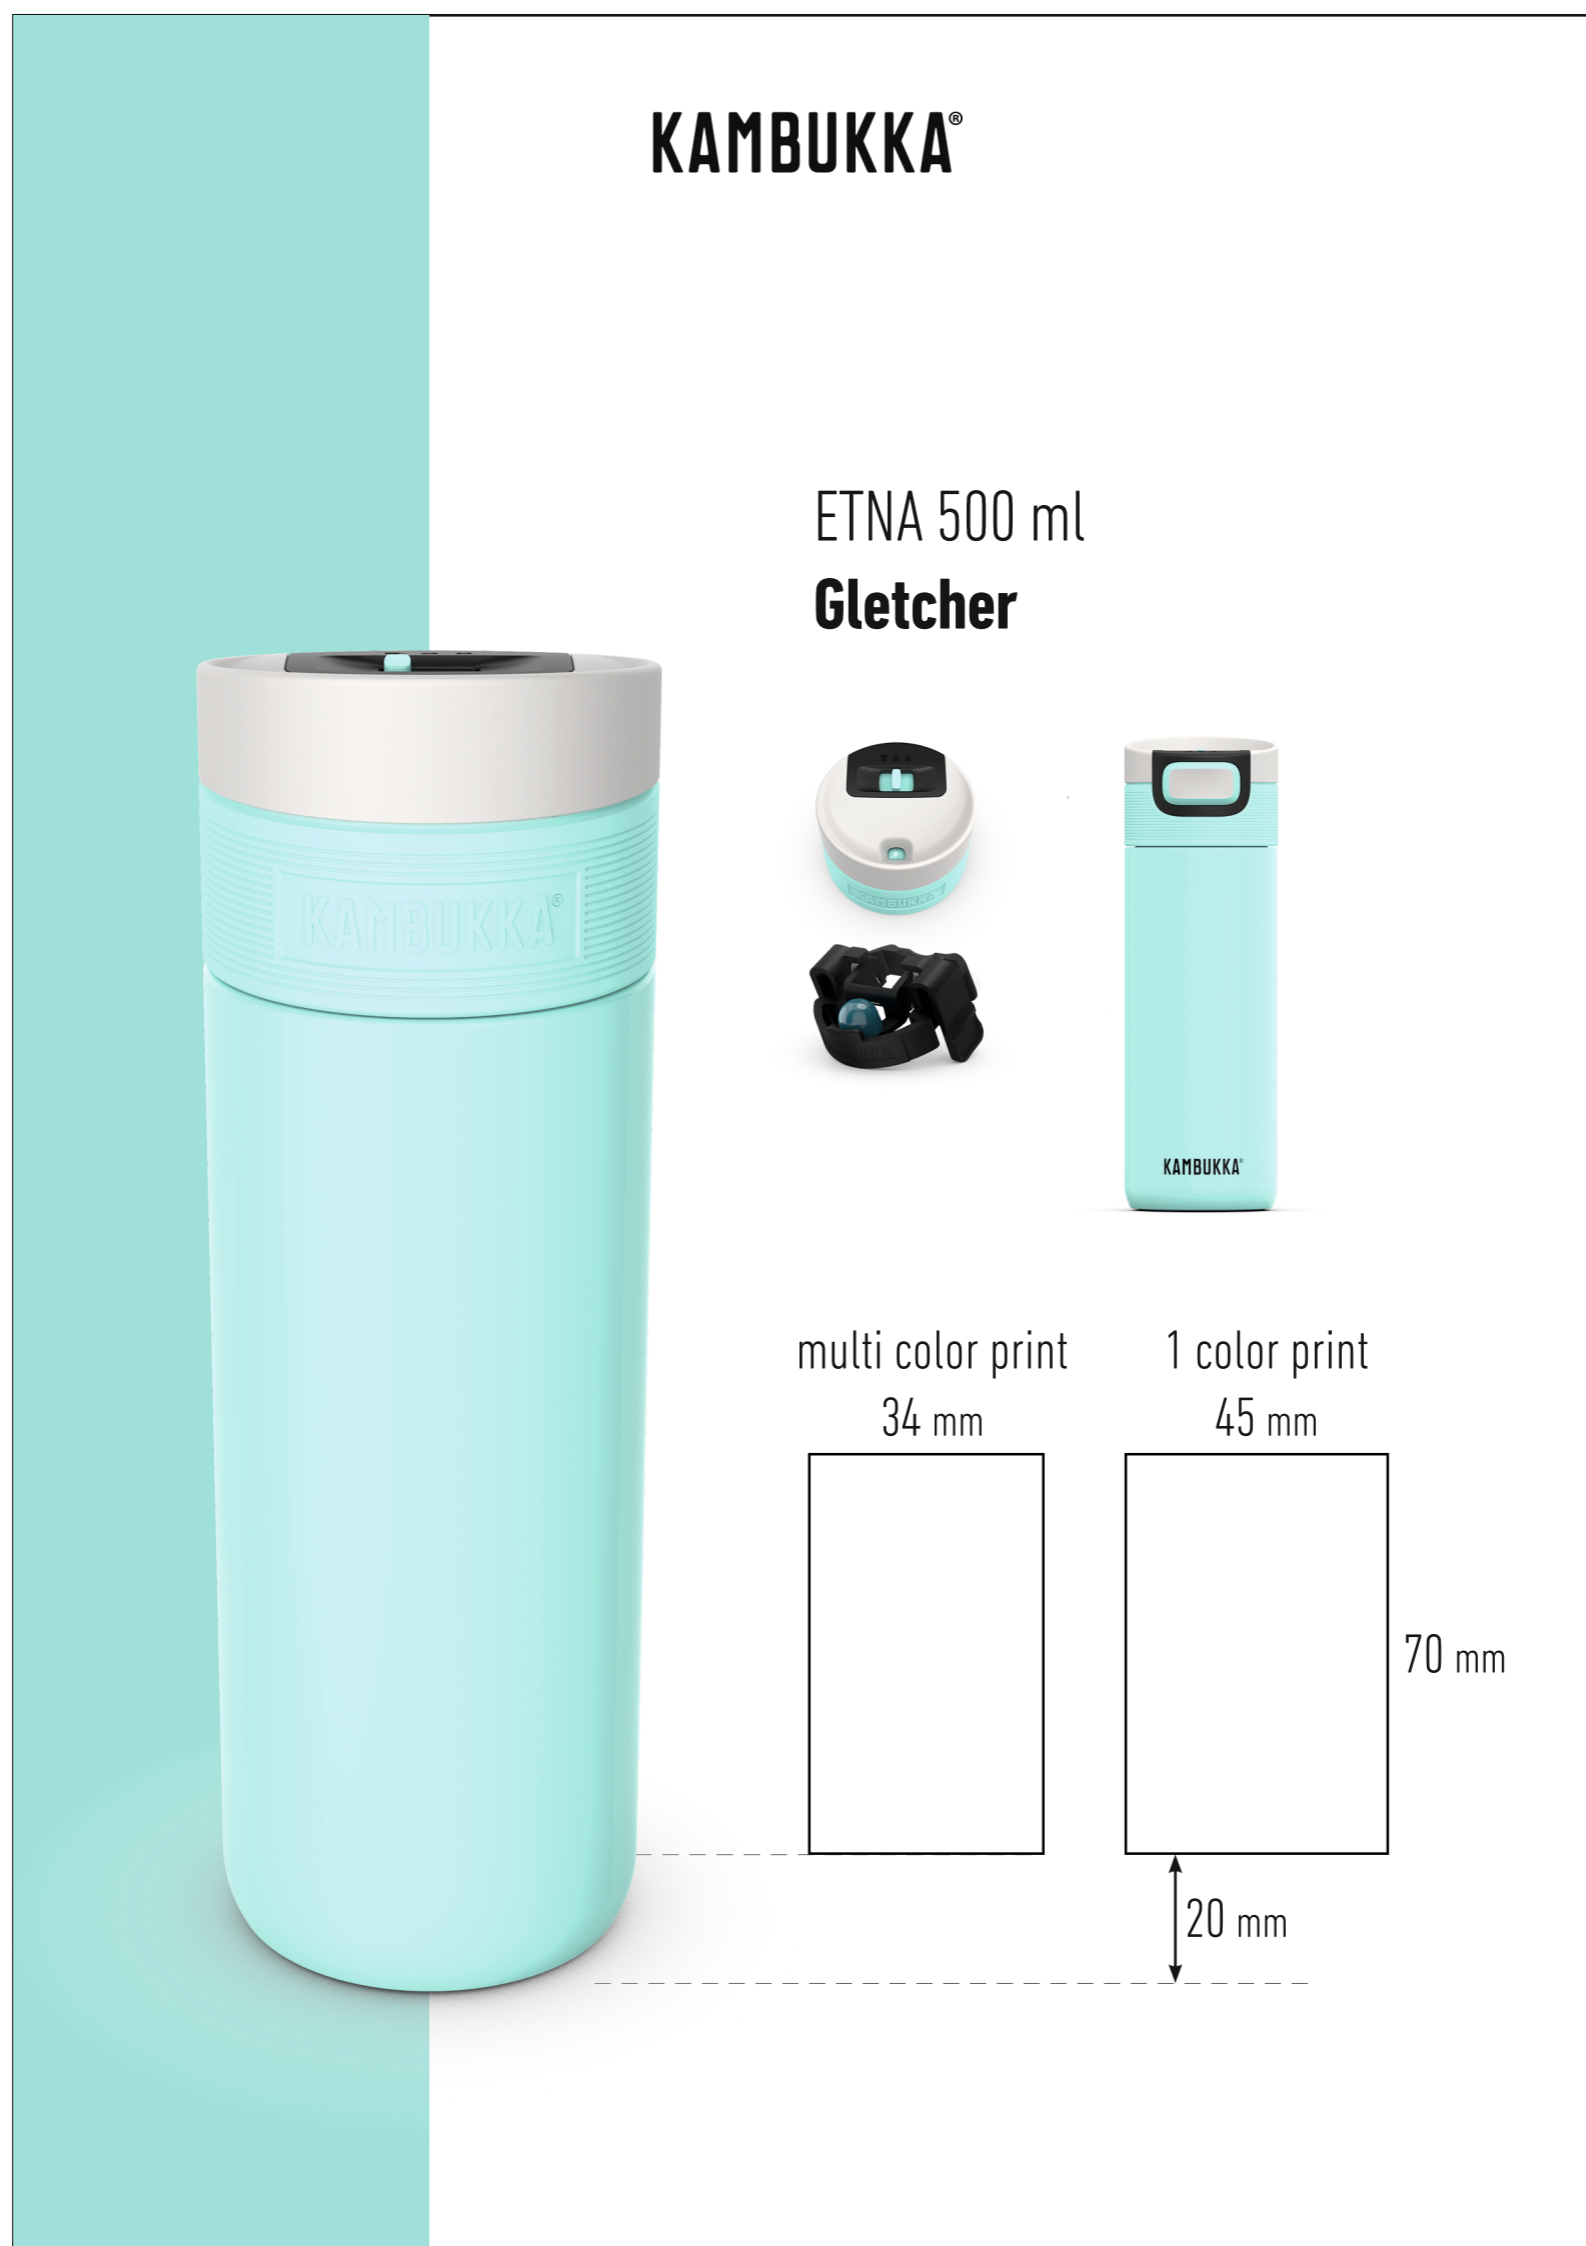

## KAMBUKKA Isolierflasche "Etna"

Standskizze ist nicht maßstabsgetreu.