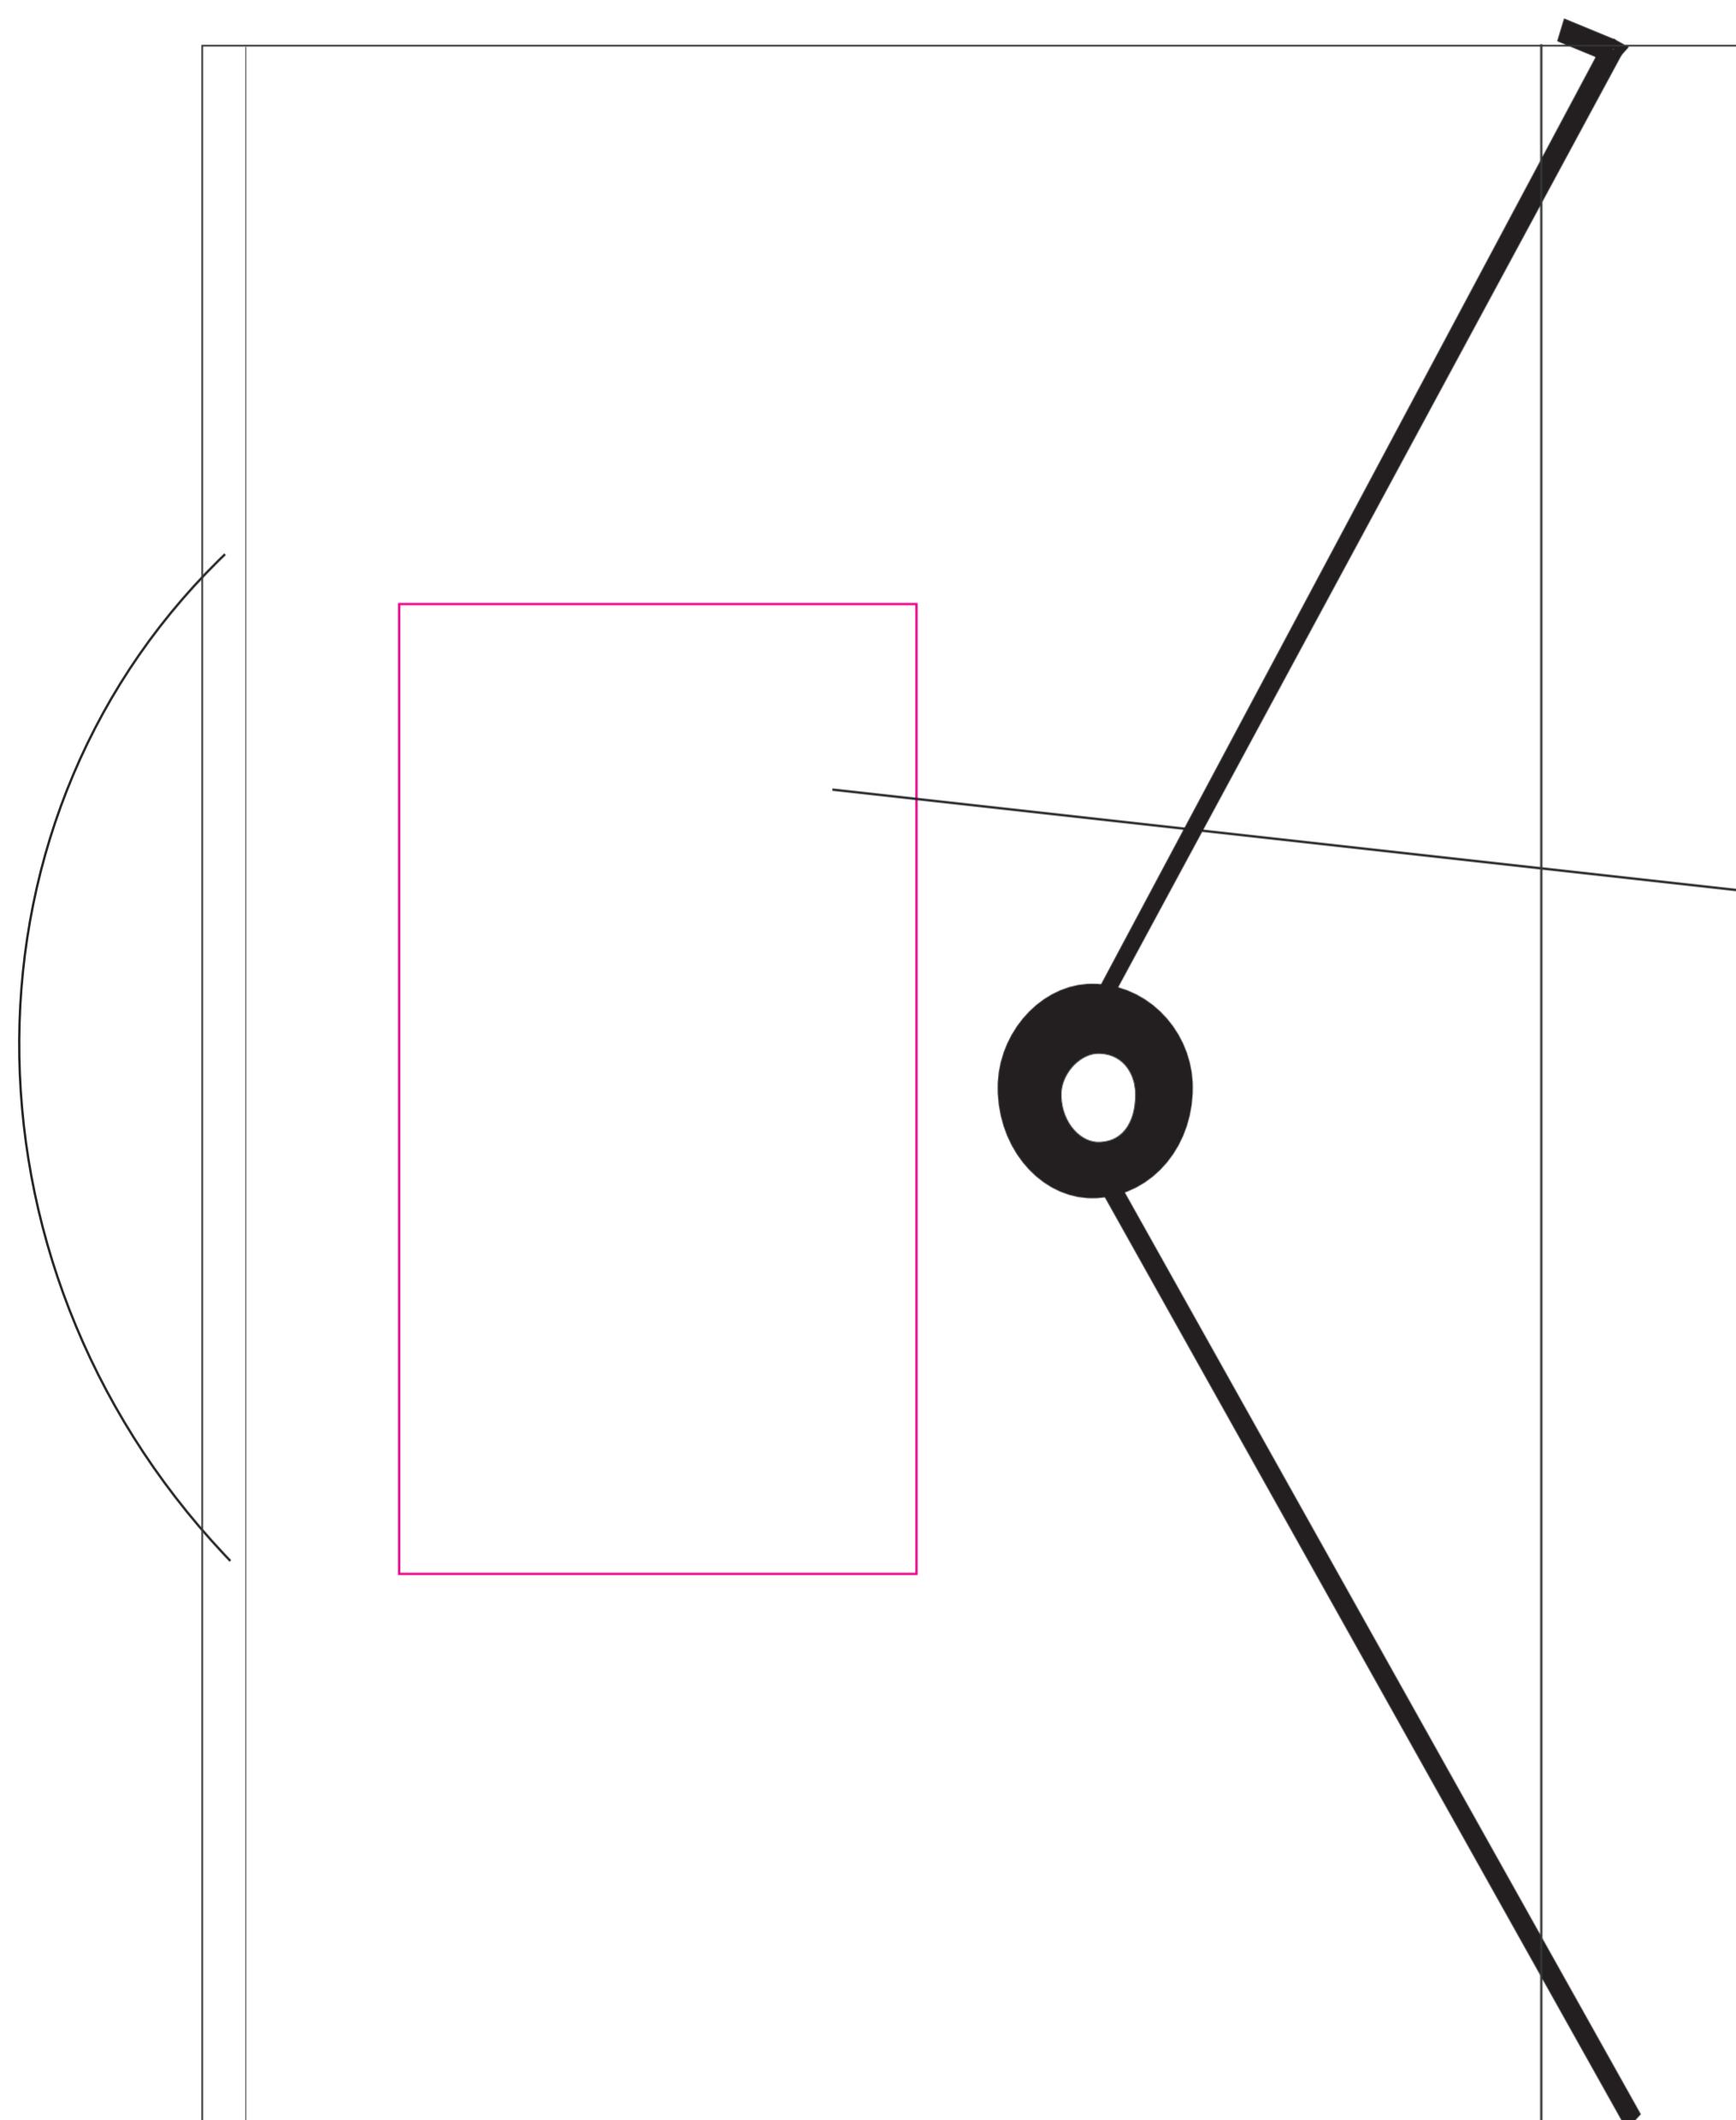

memo AG · Am Biotop 6 · 97259 Greußenheim

Präsentationskoffer "Natural Carta"

Werbefläche Prägung 15 x 8 cm:

- Platzierung auch an anderer Stelle möglich
- 8 mm Mindestabstand zwischen Motiv und Rand/Rille/Gummi

Gemäß des Produktsicherheitsgesetzes befindet sich auf der Rückseite der Mappen das Logo „DER BLAUE ENGEL“ sowie die komplette „memo“-Anschrift.