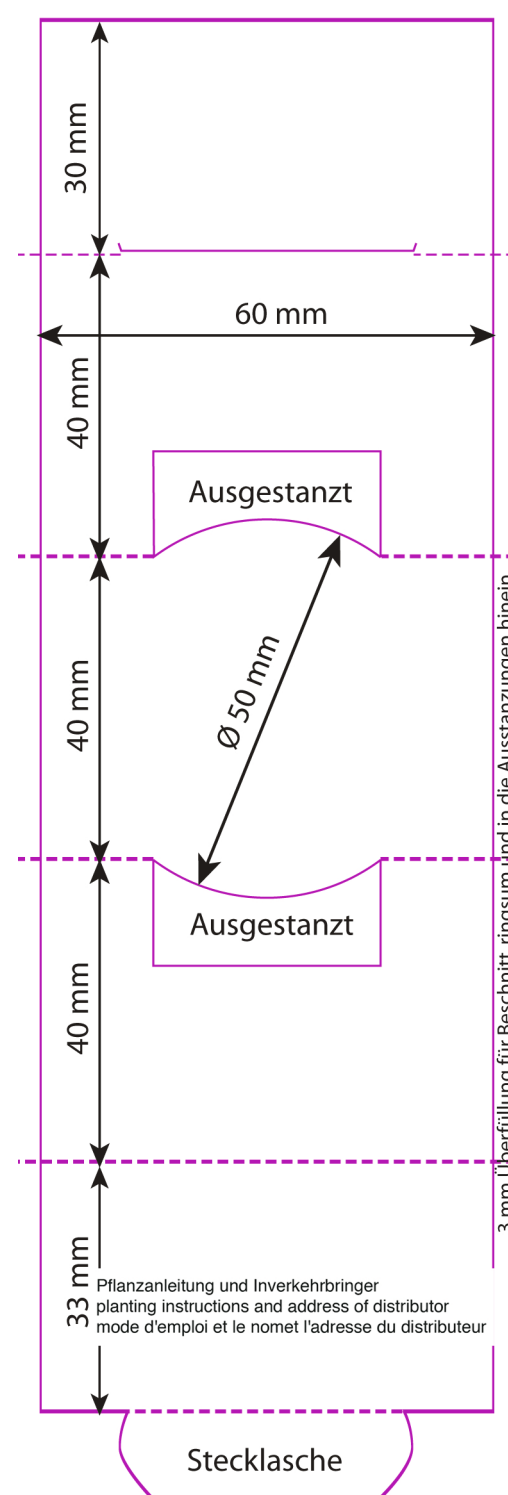

memo AG · Am Biotop 6 · 97259 Greußenheim

Bio-Mini-Pflanzset "Sonnenblume"

Bitte inkl. Bio-Siegel, Pflanzenanleitung sowie **kompletter memo AG - Adresse** (zwingend notwendig) anlegen.