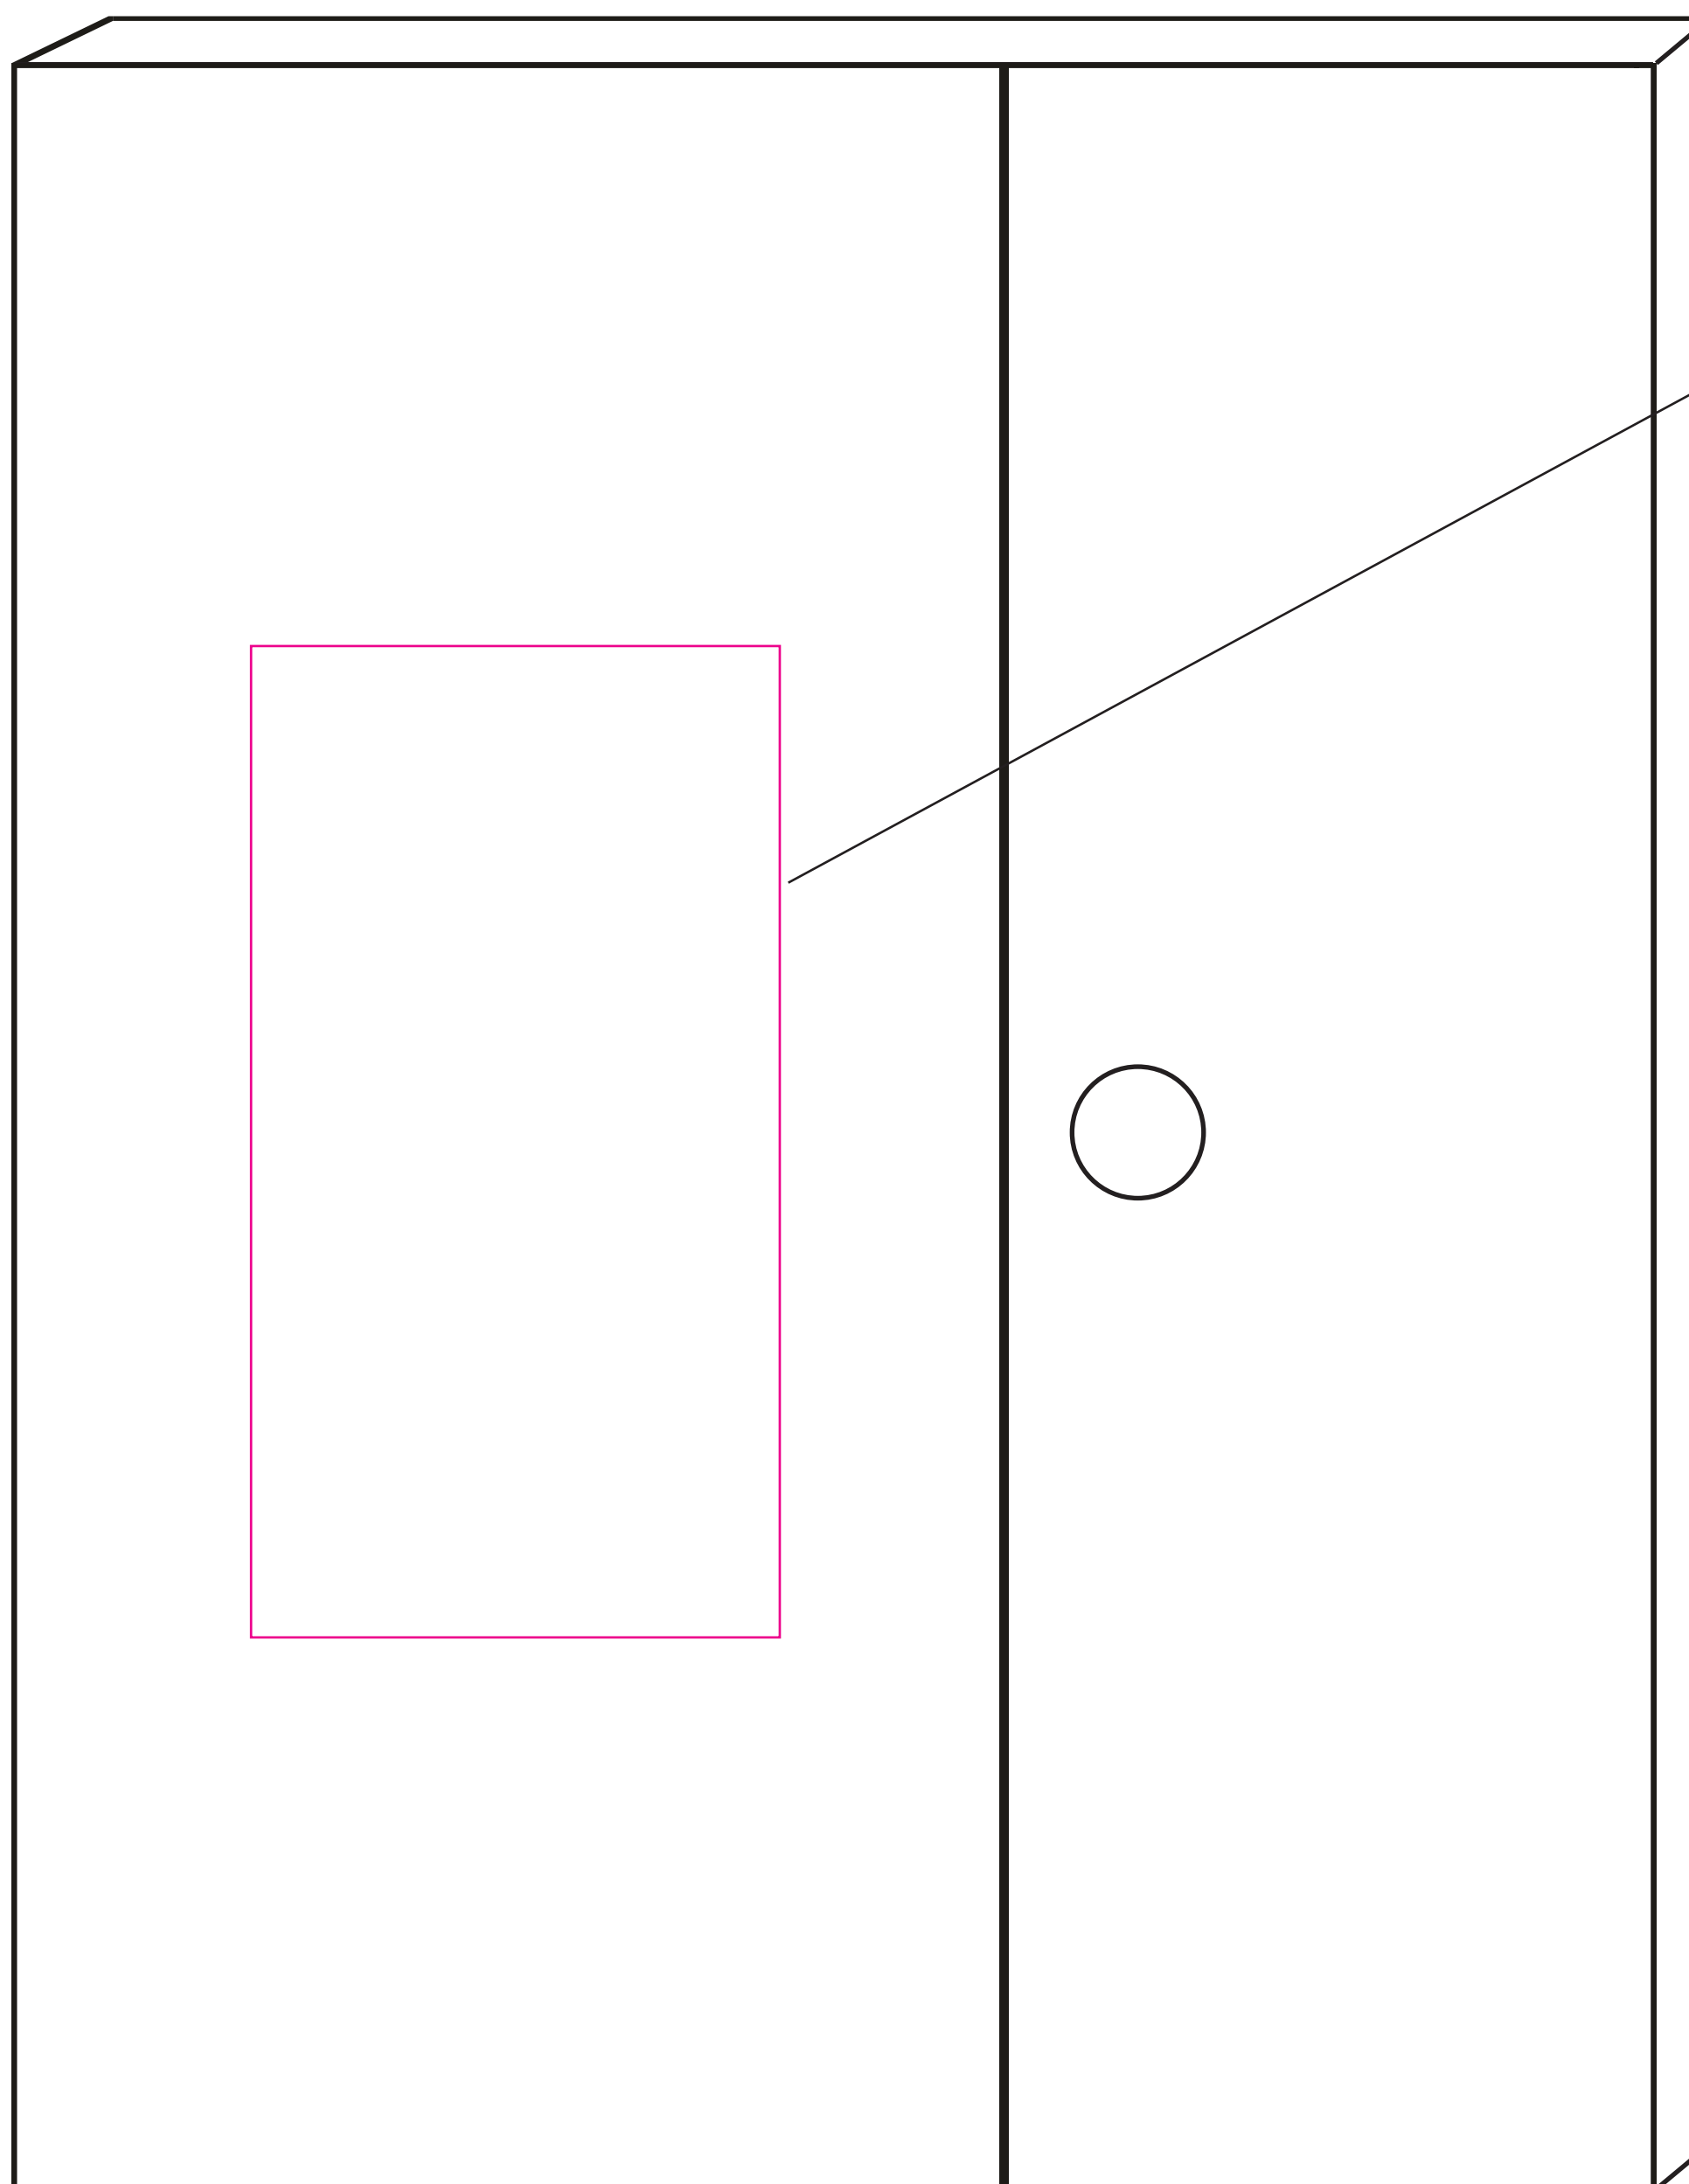

Sammelmappe "Elegance", A4 mit Flügel u Druckknopfverschluss

Werbe­fläche Prä­gung 15 x 8 cm:

- Platzierung auch an anderer Stelle möglich
- 8 mm Mindestabstand zwischen Motiv und Rand/Rille/Druckknopf

Ansicht offen: