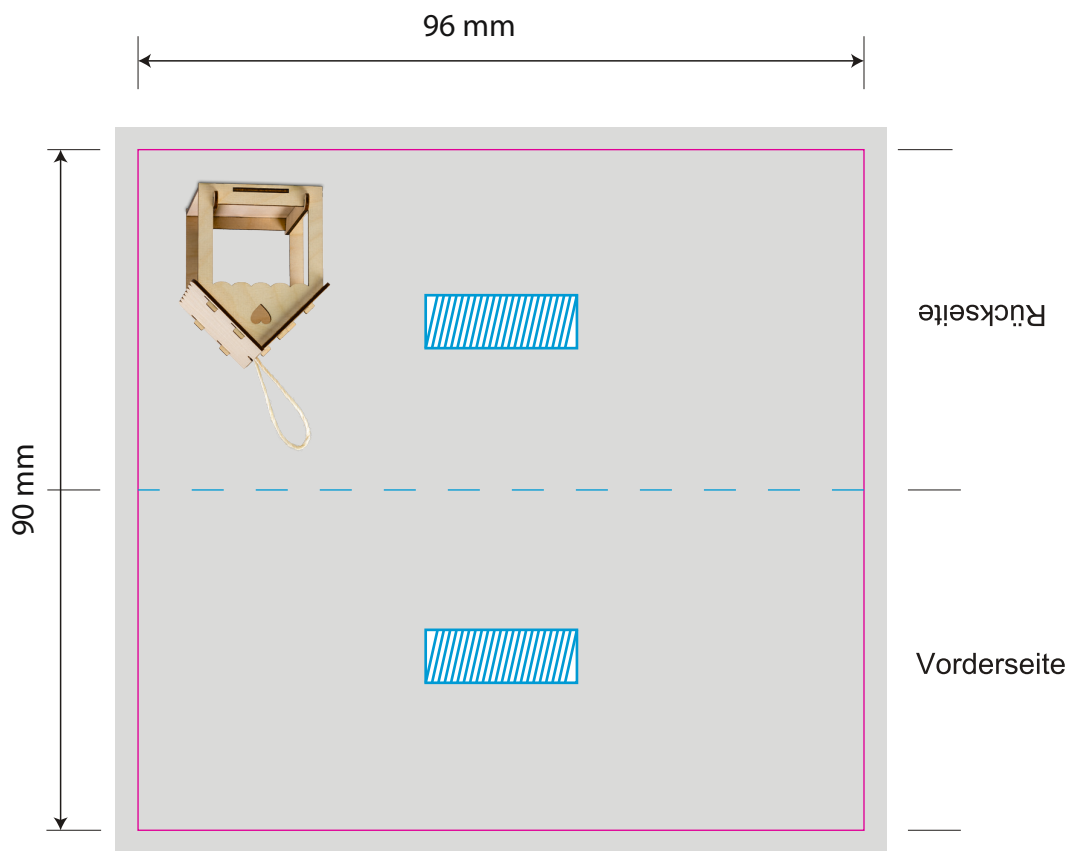

## Bausatz Vogelhäuschen aus Holz, inkl. 4-farbigem Aufdruck

Werbefläche 96 x 90 mm.

■ Vollfläche  
Bitte 3 mm Beschnitt anlegen

— Schnitt

- - - Nut

▨ Bitte nur farbige Flächen/Bilder,  
keine Texte/Logos hier platzieren.