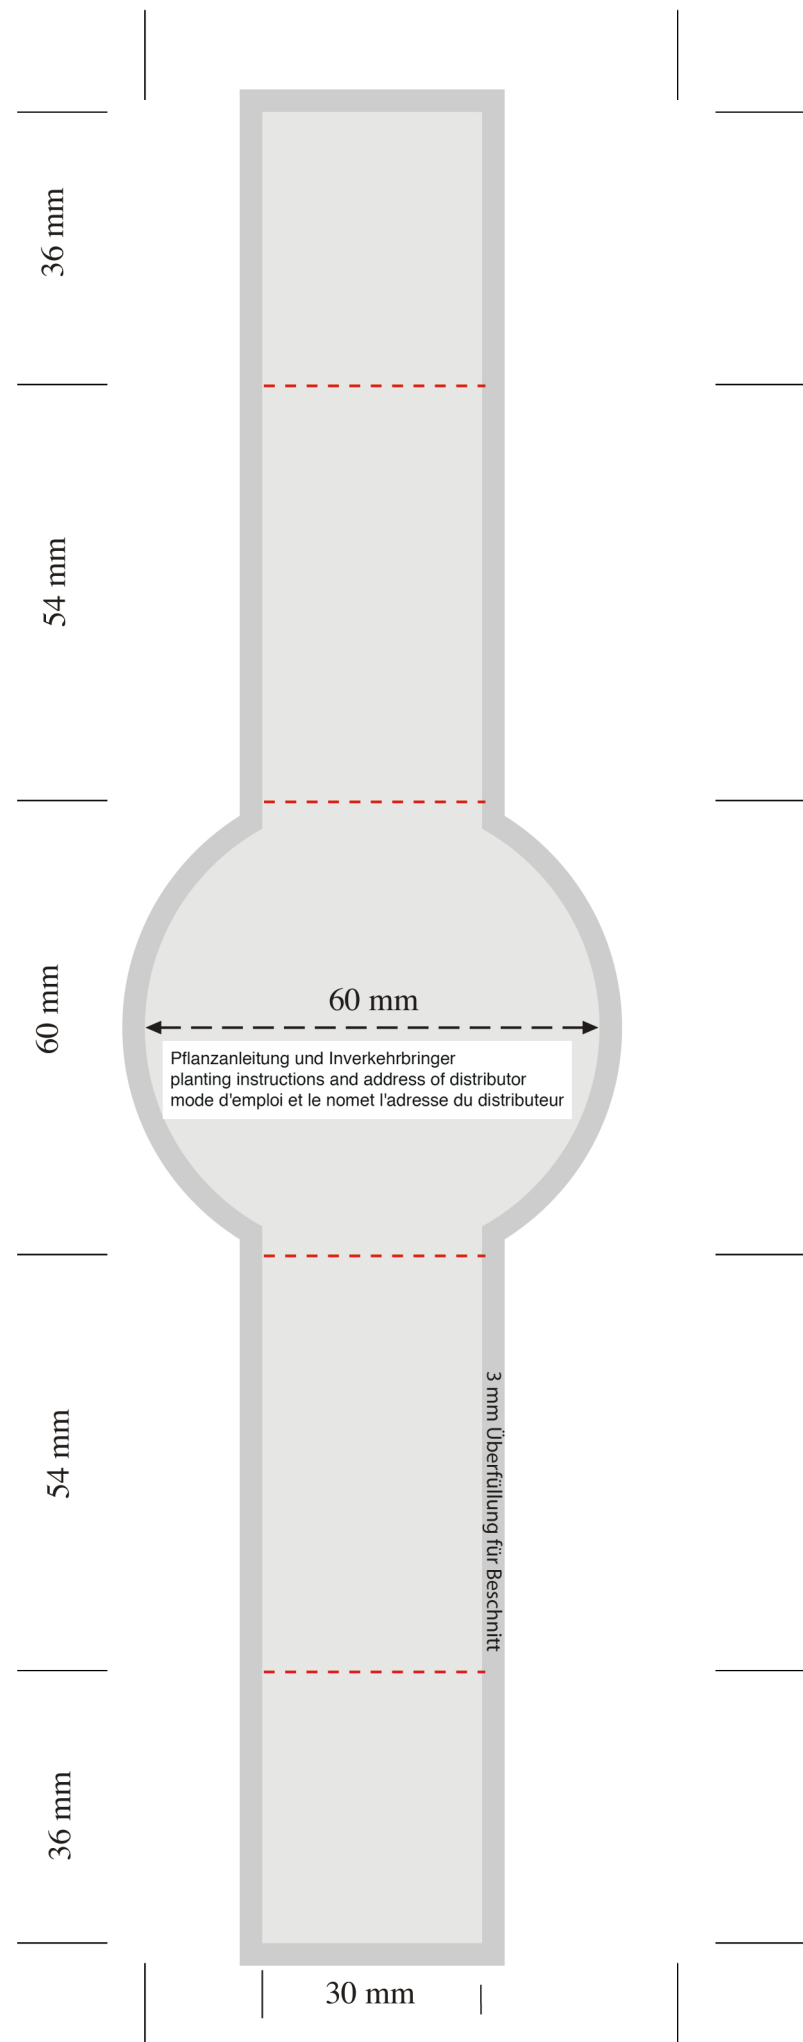

memo AG · Am Biotop 6 · 97259 Greußenheim

Bio Kresse im Eimer

Bitte inkl. Bio-Siegel, Pflanzenanleitung sowie **kompletter memo AG - Adresse** (zwingend notwendig) anlegen.

Die Adresse kann an beliebiger Stelle stehen.