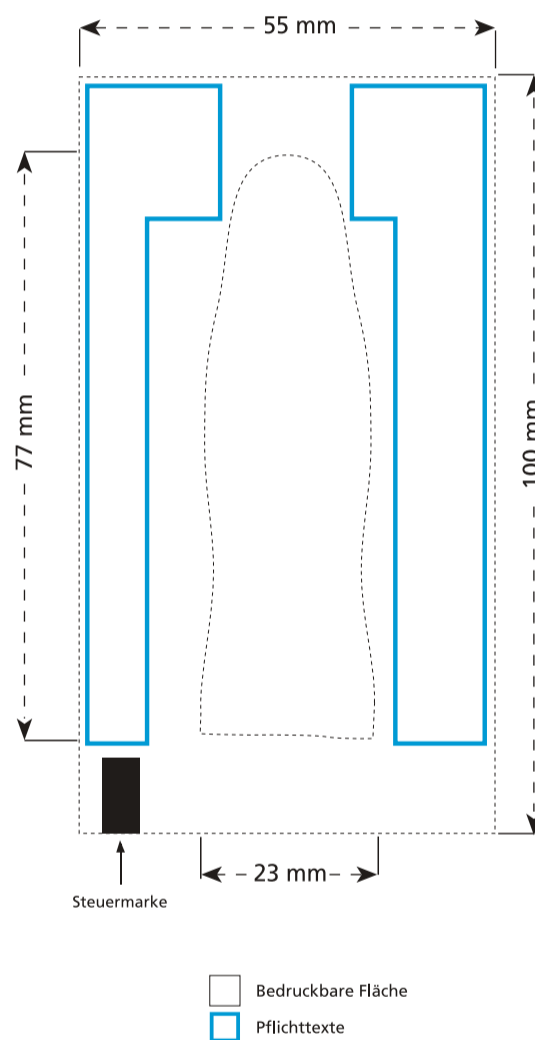

Vollmilch-Osterhase Mini inkl. Druck

23 x 77 mm

Pflichttexte

Hersteller/Inverkehrbringer, Mindesthaltbarkeitsdatum (MHD) und Inhaltsangaben sind Pflichttexte. Die Inhaltsangaben werden von uns in Ihre Daten eingesetzt - Sie erhalten einen Korrekturabzug inkl. dieser Angaben. Das MHD und die Lot-Nr. werden am Produktionstag auf der Rückseite des Tütchens aufgedruckt.

Steuermarke

Diese ist für die gesteuerte Produktion des Artikels notwendig und kann auf der Rückseite erscheinen.

Datenanlieferung:

Die in Ihren Daten verwendeten Bilder müssen eine Auflösung von mindestens 300 dpi (CMYK) haben, noch besser geeignet sind Vektordaten. Sofern Sie das Motiv vektorisiert vorliegen haben, dieses bitte als Vektorgrafik senden (auch bei Bildern). Wenn das Motiv nur wenige Farben hat, wird dieses in der Regel nach Volltönen gedruckt (HKS K oder Pantone C), 4C-Motive dagegen nach CMYK. Bitte Daten entsprechend anlegen.