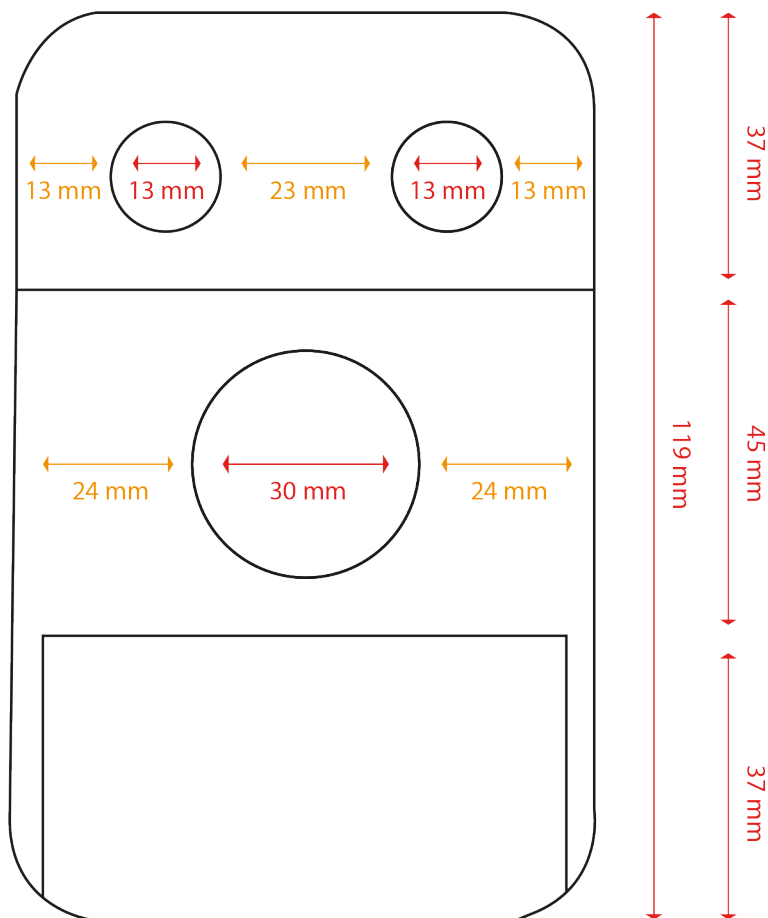

WakaWaka Powerbank „Power+“

Bei Rückfragen wenden Sie sich bitte an:

(+49) 09369 905 160
info@memo-werbeartikel.de

Details

Werbefläche Direktdruck 65 x 15 mm

Werbefläche Digitaldruck 119 x 77 mm

Datenformat: