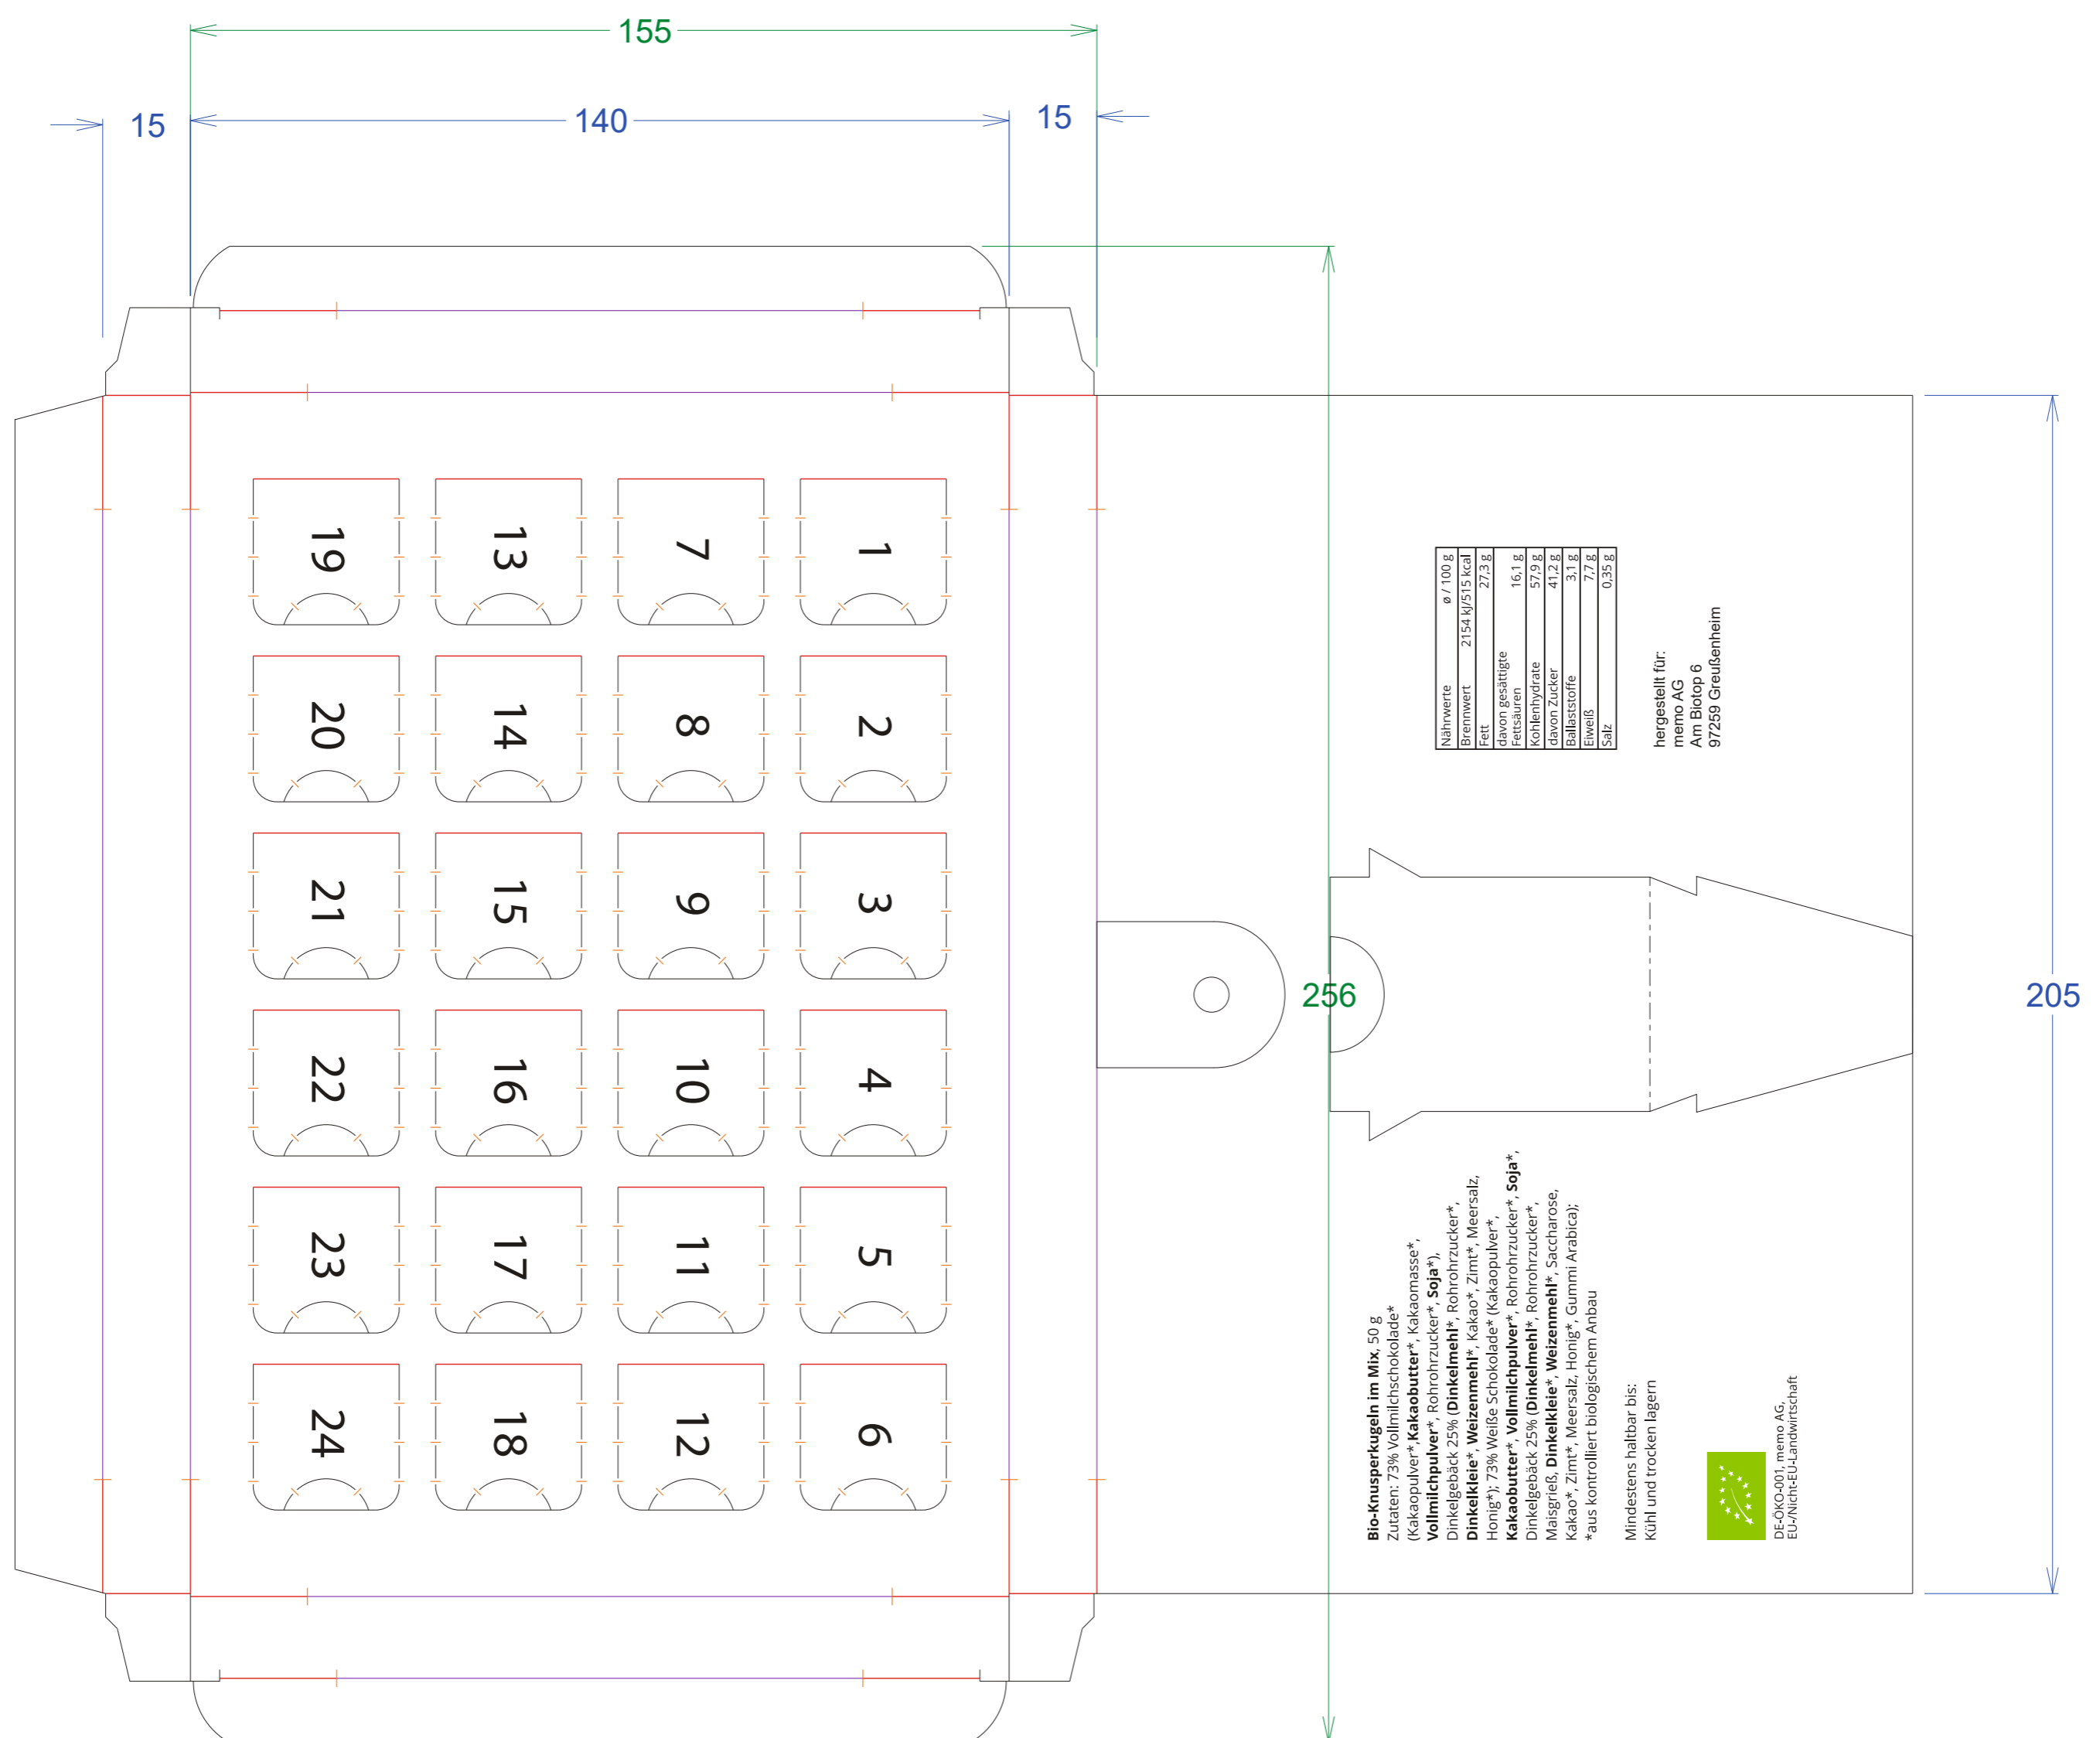

memo AG · Am Biotop 6 · 97259 Greußenheim

Bio-Adventskalender mit 4-farbigem Digitaldruck, Schoko-Mix

Bitte inkl. Bio-Siegel sowie **kompletter memo AG - Adresse** (= Inverkehrbringer) anlegen. Der Inverkehrbringer ist zwingend notwendig.

Wir fügen das MHD im Nachhinein ein.

Die Zahlen für die einzelnen Türchen bitte ins Druckbild integrieren. Die Reihenfolge der Zahlen kann frei gewählt werden.