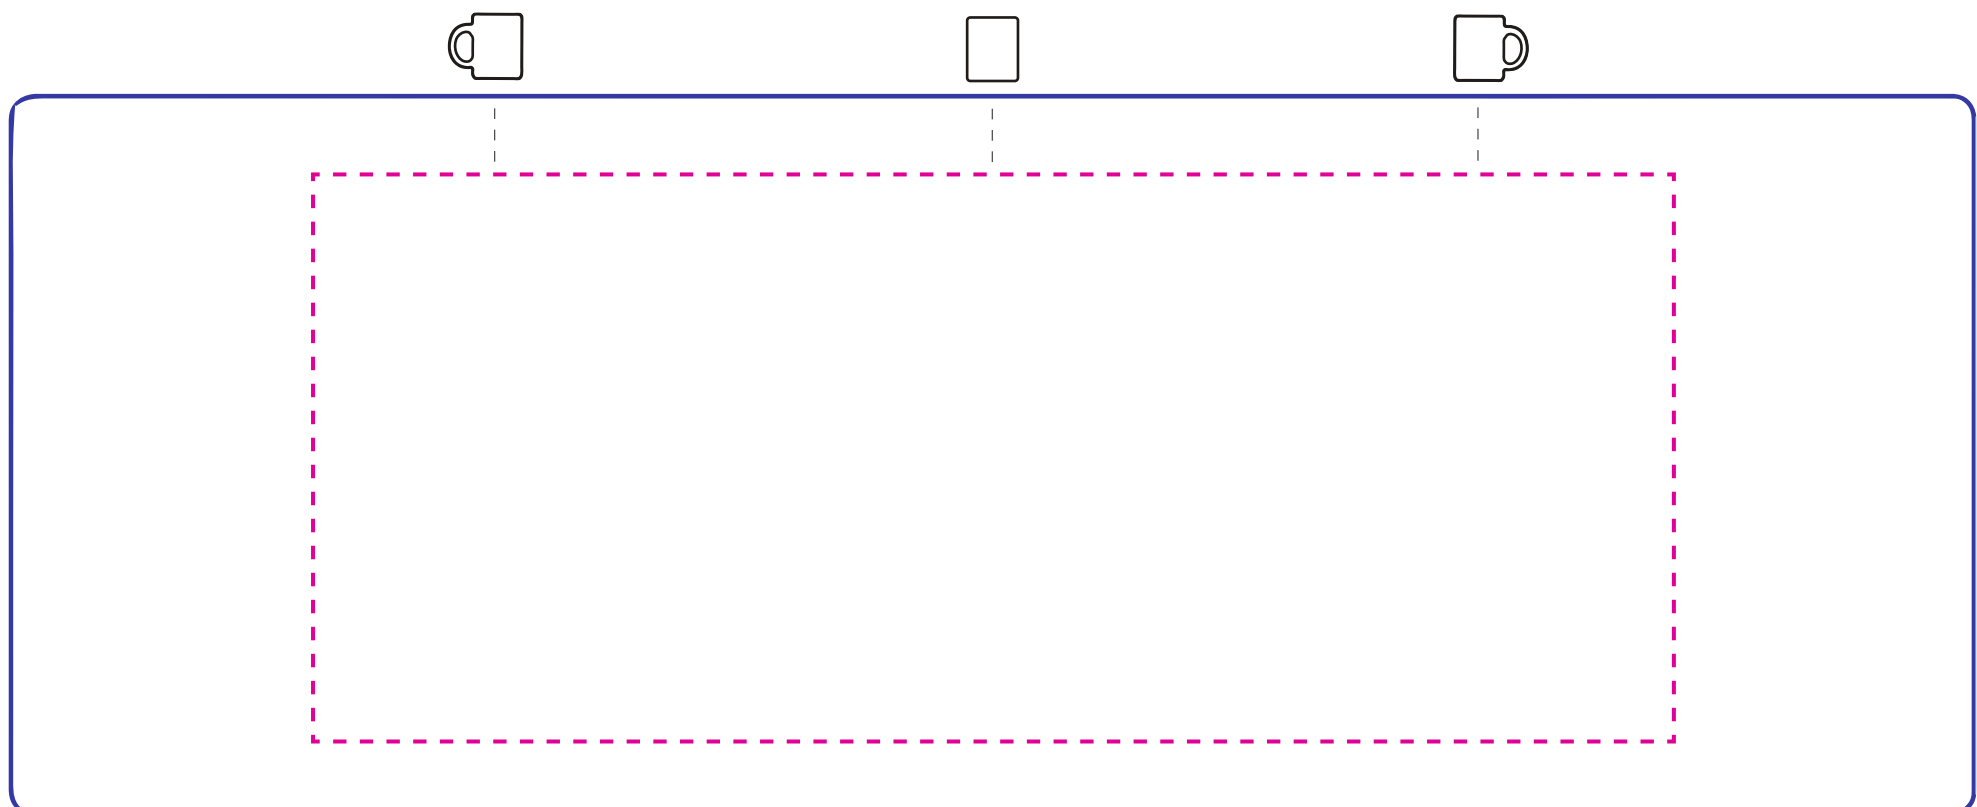

## Tasse Classico mit 4-farbigem Aufdruck

- Tassenkörper (ohne Henkel)
- - - Werbefläche ca. 180 x 75 mm