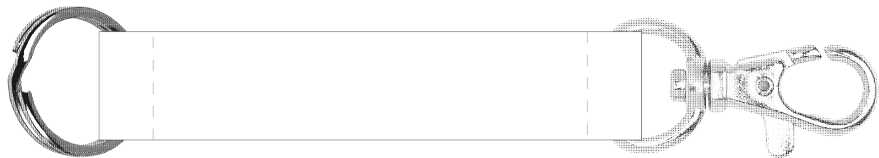

Schlüsselanhänger

Bei Rückfragen wenden Sie sich bitte an:

(+49) 09369 905 160
info@memo-werbeartikel.de

Grundsätzlich kann das komplette Band bedruckt werden.
Es gibt jedoch mit jeweils ca. 1,5cm Abstand zu den Accessoires
eine Naht, durch welche Texte und Logos verfälscht werden könnten.
Wichtige Details empfehlen wir daher nicht bis zum Rand zu drucken.

ca. 100 x 20 mm

ca. 100 x 20 mm

Achtung:
Die Abbildung der Accessoires sind
nur Beispiele. Das endgültige Aussehen
hängt von der Breite des Bandes ab.
Größe nicht 1:1!

Details

———— **Werbefläche 100 x 20 mm**