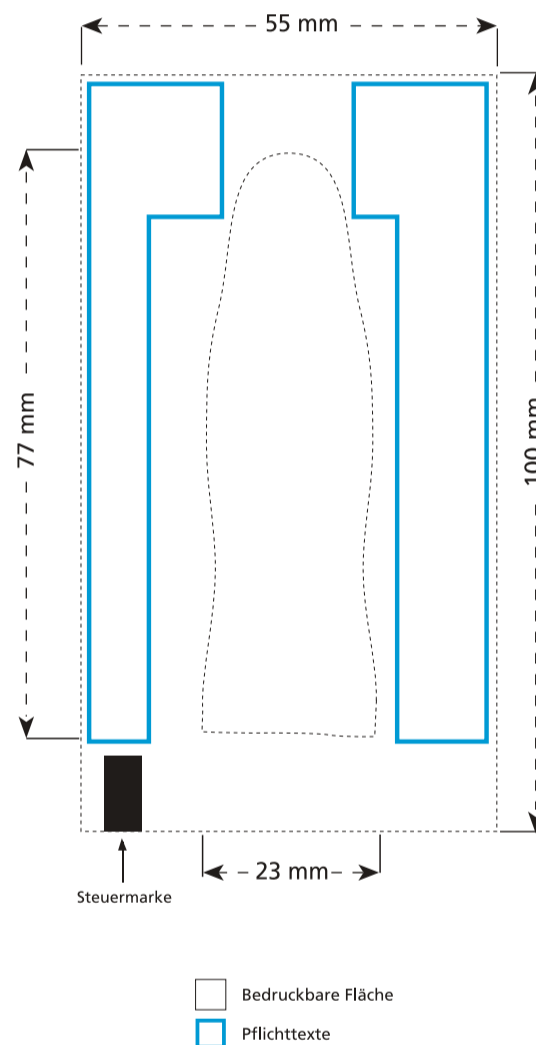

memo AG · Am Biotop 6 · 97259 Greußenheim

Mini-Weihnachtsmann Vollmilch inkl. Druck

23 x 77 mm

Pflichttexte

Hersteller/Inverkehrbringer, Mindesthaltbarkeitsdatum (MHD) und Inhaltsangaben sind Pflichttexte. Die Inhaltsangaben werden von uns in Ihre Daten eingesetzt - Sie erhalten einen Korrekturabzug inkl. dieser Angaben. Das MHD und die Lot-Nr. werden am Produktionstag auf der Rückseite des Tütchens aufgedruckt.

Steuermarke

Diese ist für die gesteuerte Produktion des Artikels notwendig und kann auf der Rückseite erscheinen.

Datenanlieferung:

Die in Ihren Daten verwendeten Bilder müssen eine Auflösung von mindestens 300 dpi (CMYK) haben, noch besser geeignet sind Vektordaten. Sofern Sie das Motiv vektorisiert vorliegen haben, dieses bitte als Vektorgrafik senden (auch bei Bildern). Wenn das Motiv nur wenige Farben hat, wird dieses in der Regel nach Volltönen gedruckt (HKS K oder Pantone C), 4C-Motive dagegen nach CMYK. Bitte Daten entsprechend anlegen.