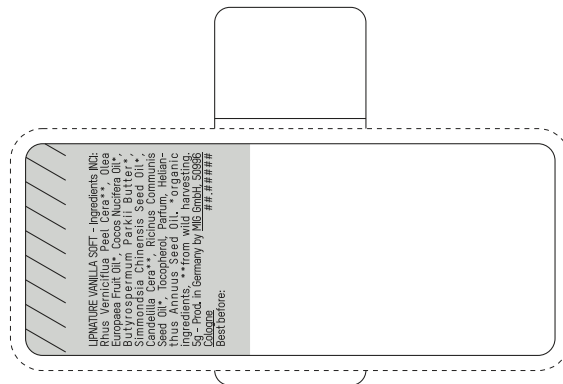

memo AG · Am Biotop 6 · 97259 Greußenheim

Bio-Lippenpflegestift "Lipcare Eco"

PAPIERETIKETT:

Werbefläche: 40 x 28 mm (exkl. Pflichtangaben)

Gesamtdruckfläche: 70 x 28 mm

Beschnittzugabe: 2 mm

Unbedruckte Fläche

Beschnittzugabe 2 mm