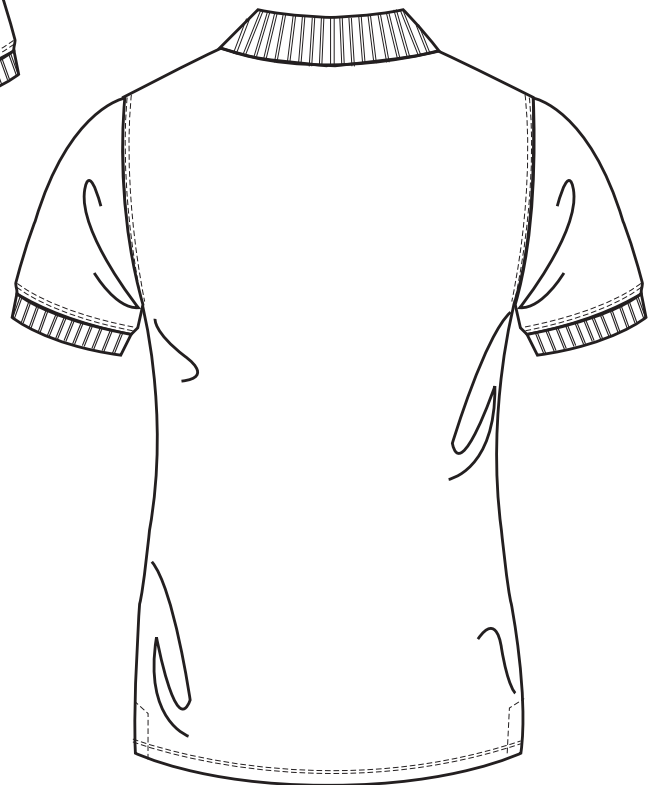

memo AG · Am Biotop 6 · 97259 Greußenheim

Neutral Bio-Damen-Poloshirt

Werbefläche ca. 290 x 290 mm.
auf Vorder- oder Rückseite

Size	XS	S	M	L	XL	2XL
½ Width	42	45	48	51	54	57
Full length	57	60	63	66	69	72