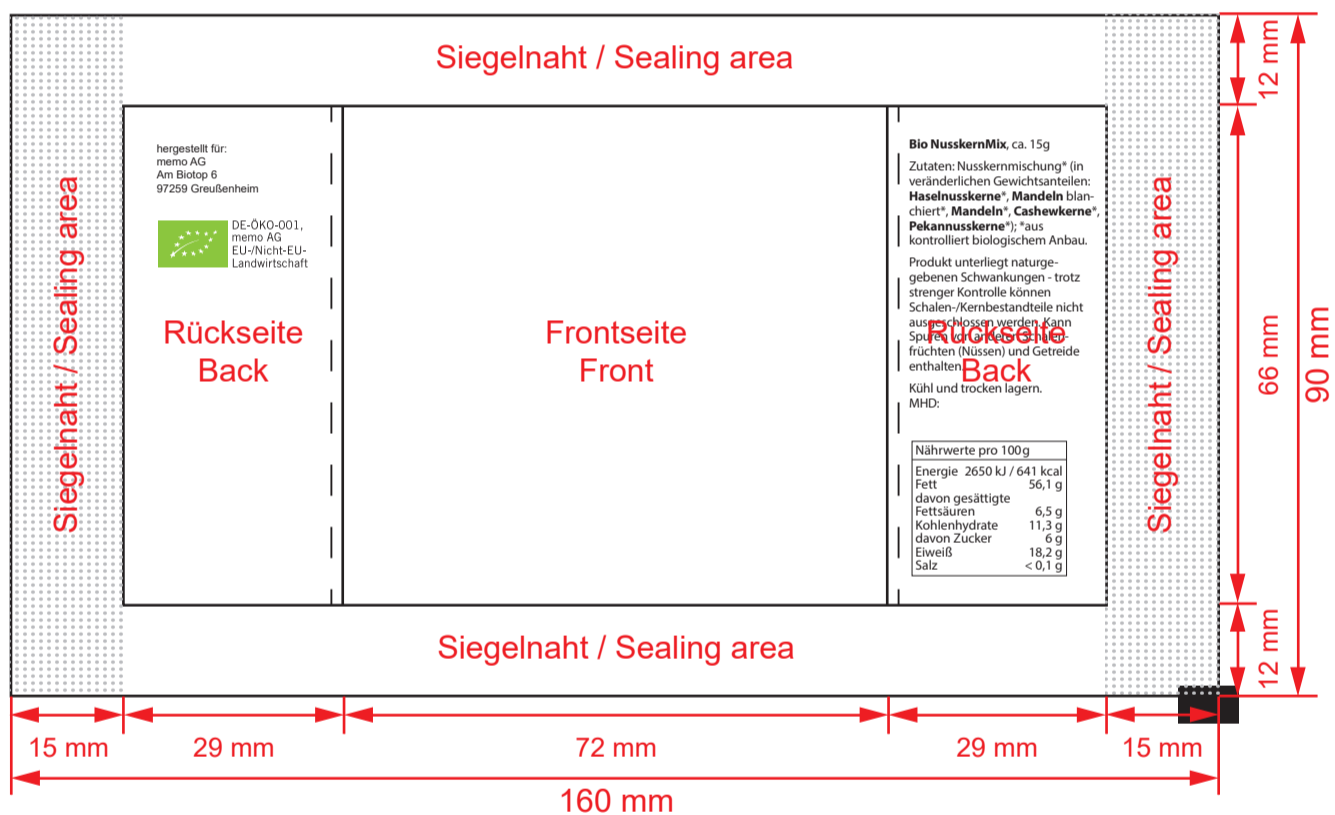

## Bio-Nusskern-Mix inkl. 4-farbigem Aufdruck

Bitte inkl. Bio-Siegel sowie **kompletter memo AG - Adresse** (= Inverkehrbringer) anlegen.  
Der Inverkehrbringer ist zwingend notwendig.

Wir fügen das MHD im Nachhinein ein.

Sollte ein farbiger Hintergrund gewünscht sein (z.B. da das komplette Tütchen blau sein soll),  
kann dieser bis an den äußeren Rand der Siegelnaht angelegt werden.