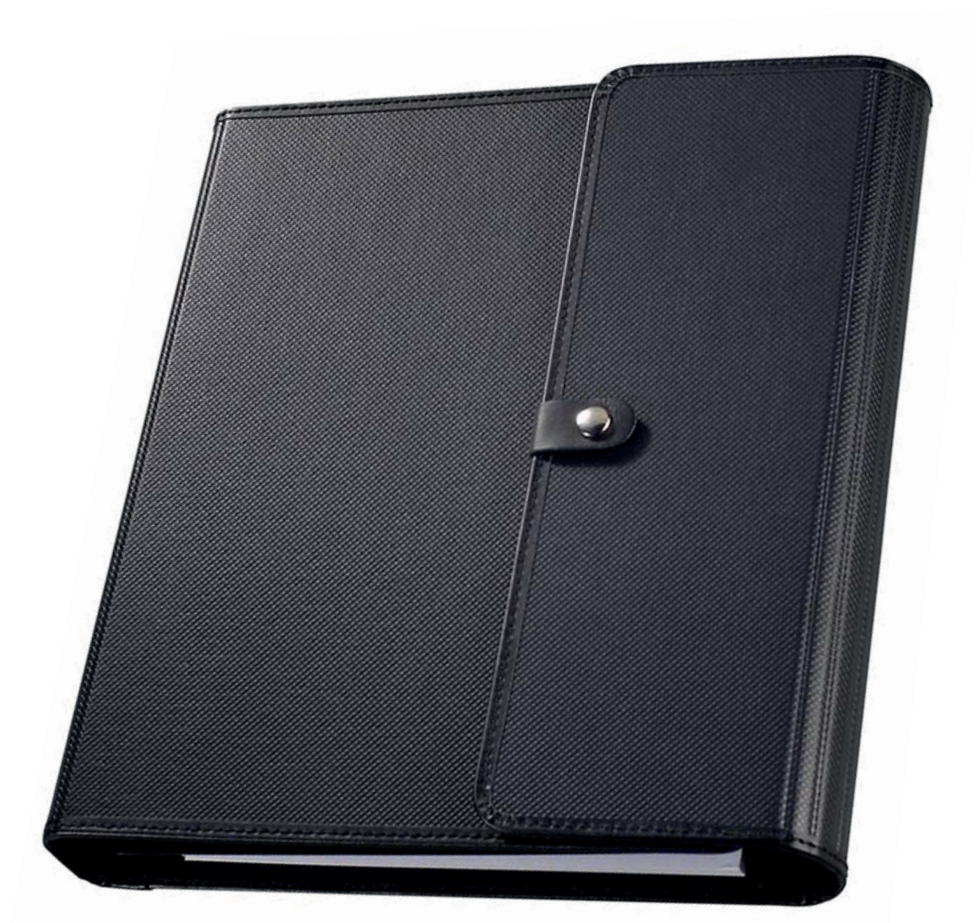

memo AG · Am Biotop 6 · 97259 Greußenheim

Außendienstmappe Opaco schwarz

Werbefläche 150 x 80 mm. (Originalgröße)

verkleinerte Darstellung der Mappe.
Die Prägung ist an verschiedenen Stelle möglich.