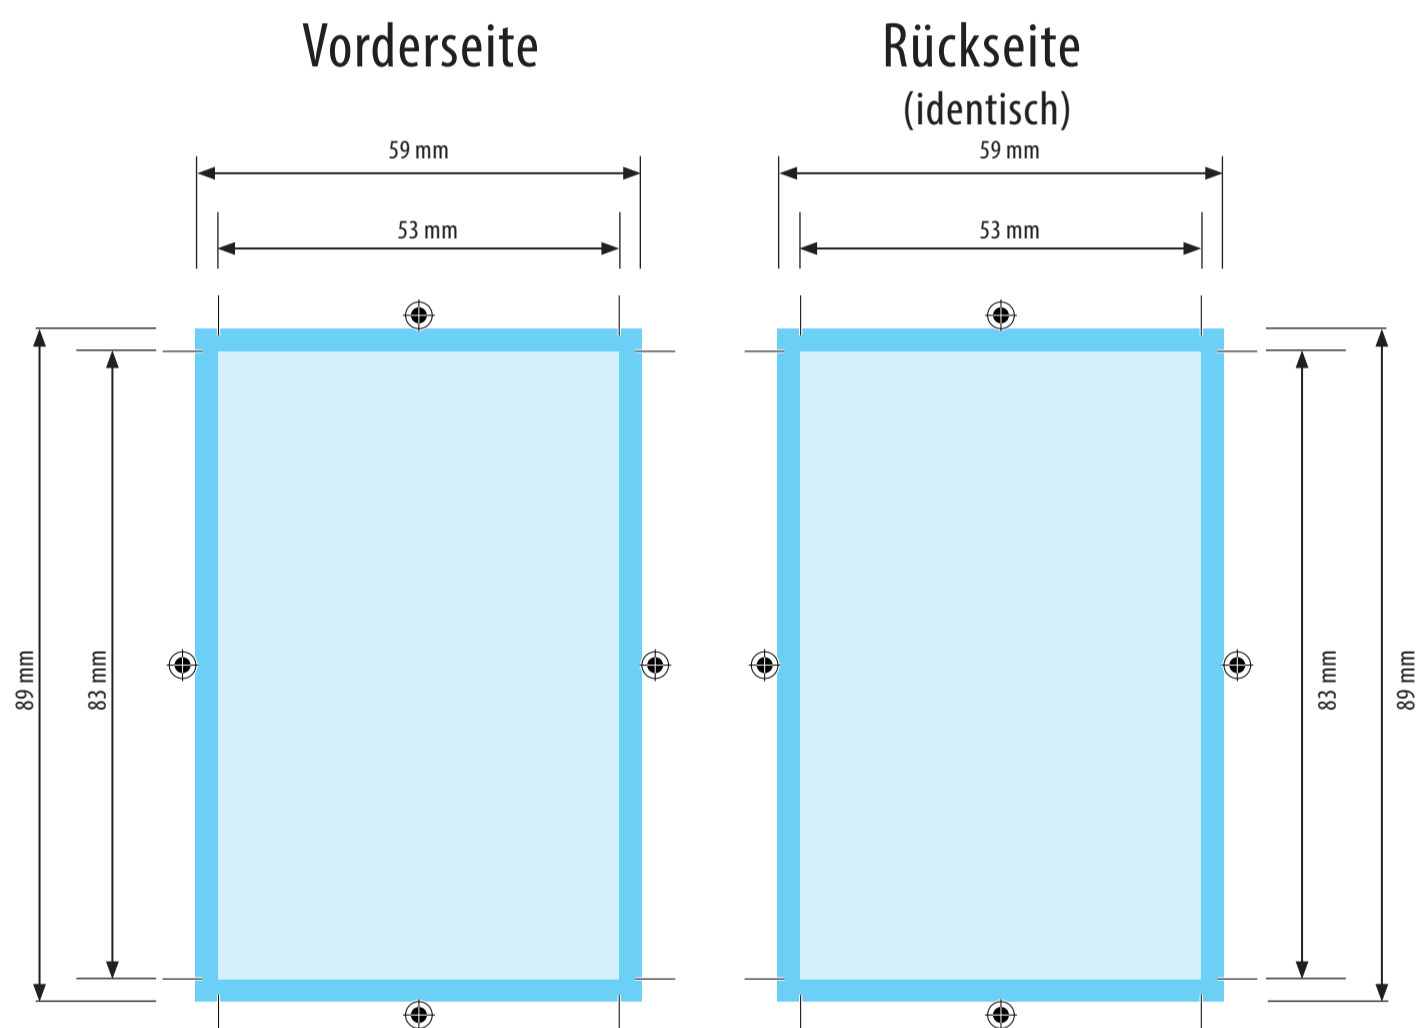

Ökobeutel für Einkaufswagenchip inkl. 4-farbig bedrucktem Einleger

Info: Der Einkaufswagenchip wird lose in die Schutzhülle eingelegt.

-  Endformat 53 x 83 mm
-  Endformat mit umlaufend 3mm Beschnitt = 59 x 89 mm