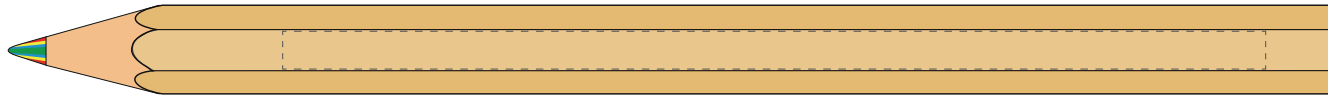

Korrekturabzug

interne Bestellnummer: -

bitte umgehend **schriftlich** freigeben, um den Liefertermin einhalten zu können

Stiftkonfiguration:

-  Regenbogenstift, 6-eckig, 175 mm
-  Farbe: natur
-  Mine: 4-farbig

Druckfarbe(n):

- Farbton bitte angeben

Maßstab 1:1

Druckstand: ca. 1 cm vom Stiftende

maximale Druckgröße: 130 x 8 mm

Druckfreigabe: Bitte erteilen Sie die Druckfreigabe per e-Mail.

Änderungen / Korrekturen: Bitte senden Sie uns Änderungs- und Korrekturwünsche per e-Mail.