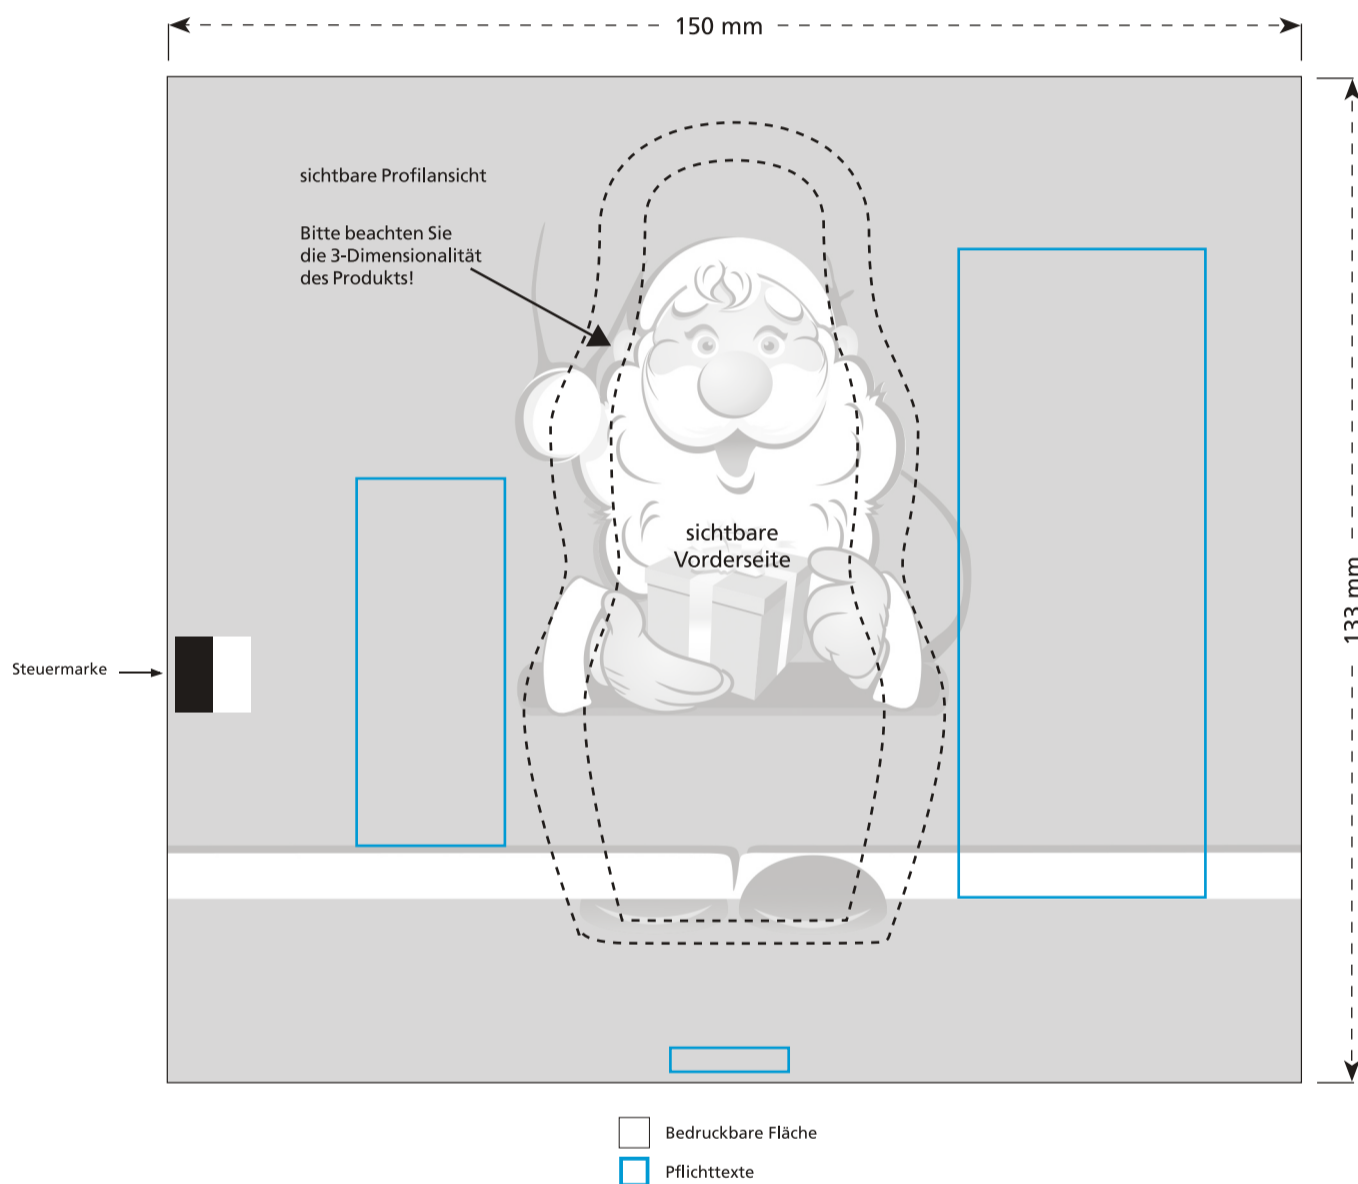

Vollmilch-Weihnachtsmann Midi inkl. Druck 40 x 100 x 36 mm

Pflichttexte

Hersteller/Inverkehrbringer, Mindesthaltbarkeitsdatum (MHD) und Inhaltsangaben sind Pflichttexte. Die Inhaltsangaben werden von uns in Ihre Daten eingesetzt - Sie erhalten einen Korrekturabzug inkl. dieser Angaben. Das MHD und die Lot-Nr. werden am Produktionstag auf der Rückseite des Tütchens aufgedruckt.

Steuermarke

Diese ist für die gesteuerte Produktion des Artikels notwendig und kann auf der Rückseite erscheinen.

Datenanlieferung:

Die in Ihren Daten verwendeten Bilder müssen eine Auflösung von mindestens 300 dpi (CMYK) haben, noch besser geeignet sind Vektordaten. Sofern Sie das Motiv vektorisiert vorliegen haben, dieses bitte als Vektorgrafik senden (auch bei Bildern). Wenn das Motiv nur wenige Farben hat, wird dieses in der Regel nach Volltönen gedruckt (HKS K oder Pantone C), 4C-Motive dagegen nach CMYK. Bitte Daten entsprechend anlegen.