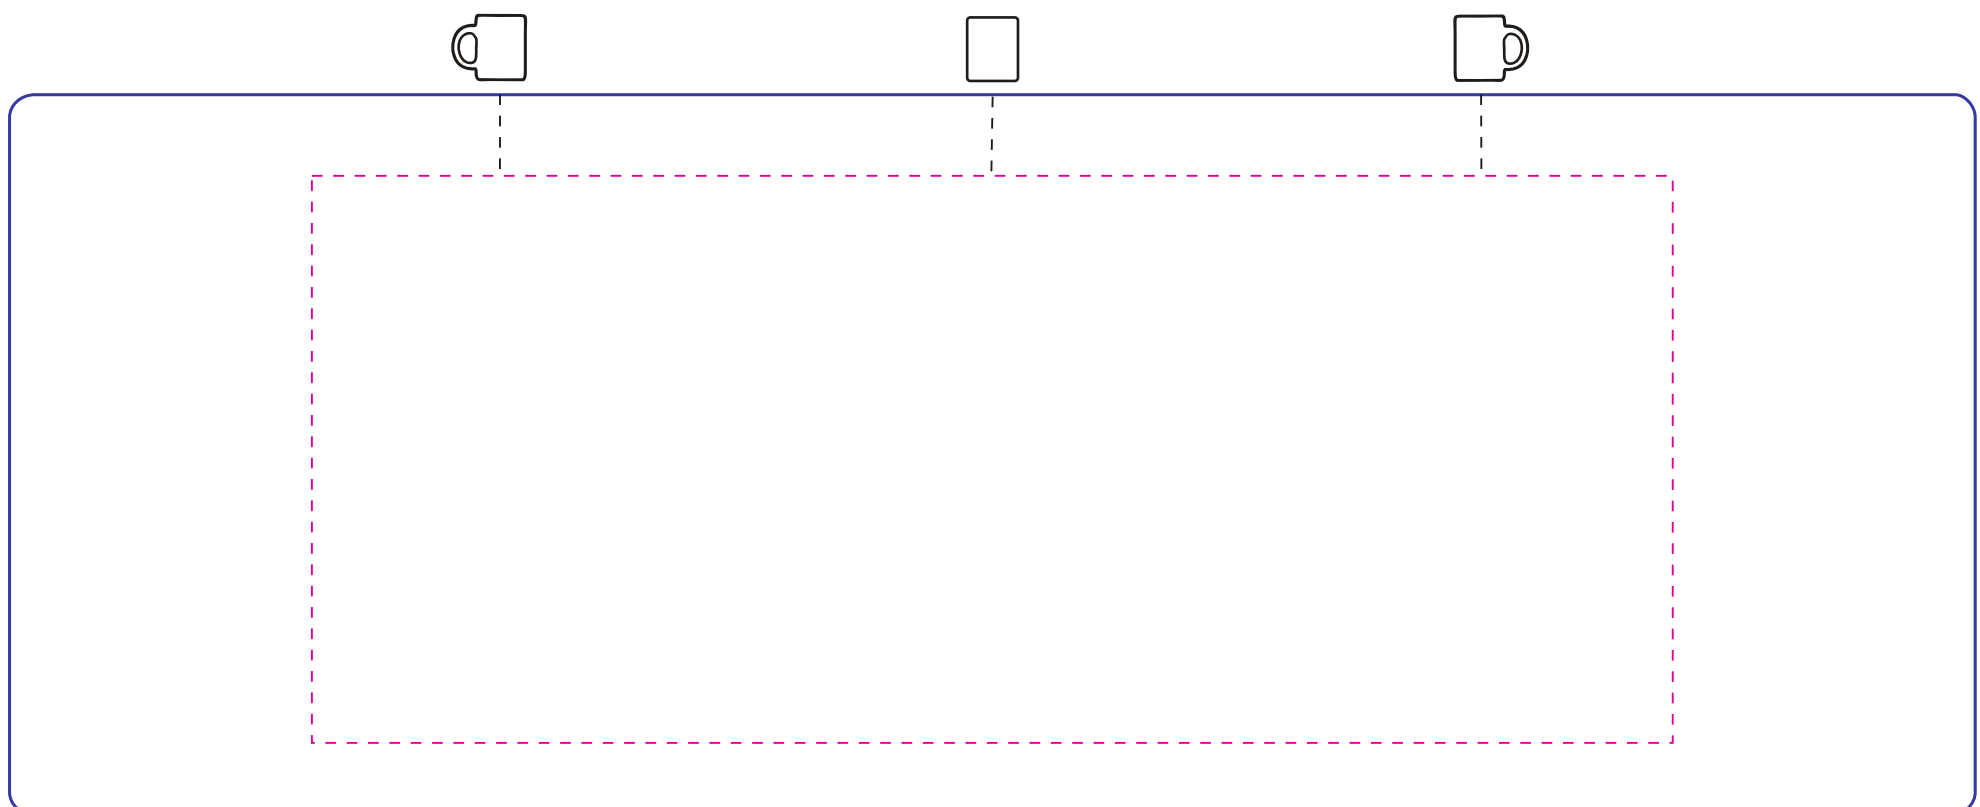

memo AG · Am Biotop 6 · 97259 Greußenheim

MagicBecher schwarz mit 4-farbigem Aufdruck

- Tassenkörper (ohne Henkel)
- - - Werbefläche ca. 180 x 75 mm