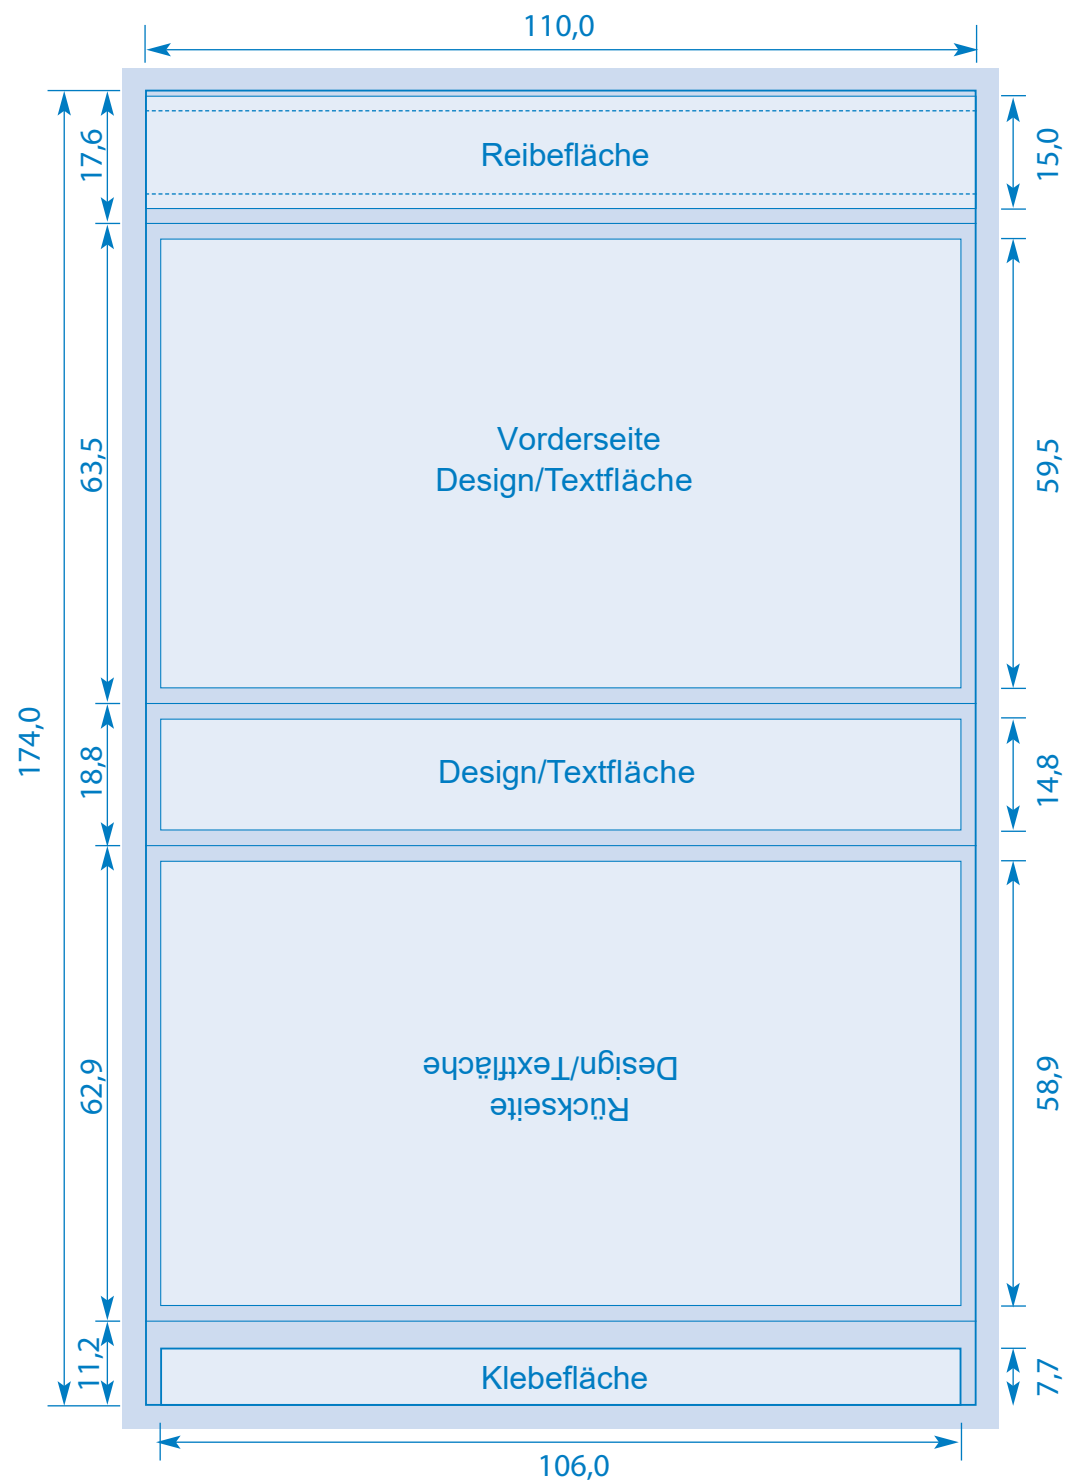

memo AG · Am Biotop 6 · 97259 Greußenheim

# Kamin-Streichholzschachtel 110 x 64 x 20 mm

 = Werbefläche mit 3 mm Beschnitt  
Bitte keine weißen Flächen für Kleber und Reibfläche anlegen.