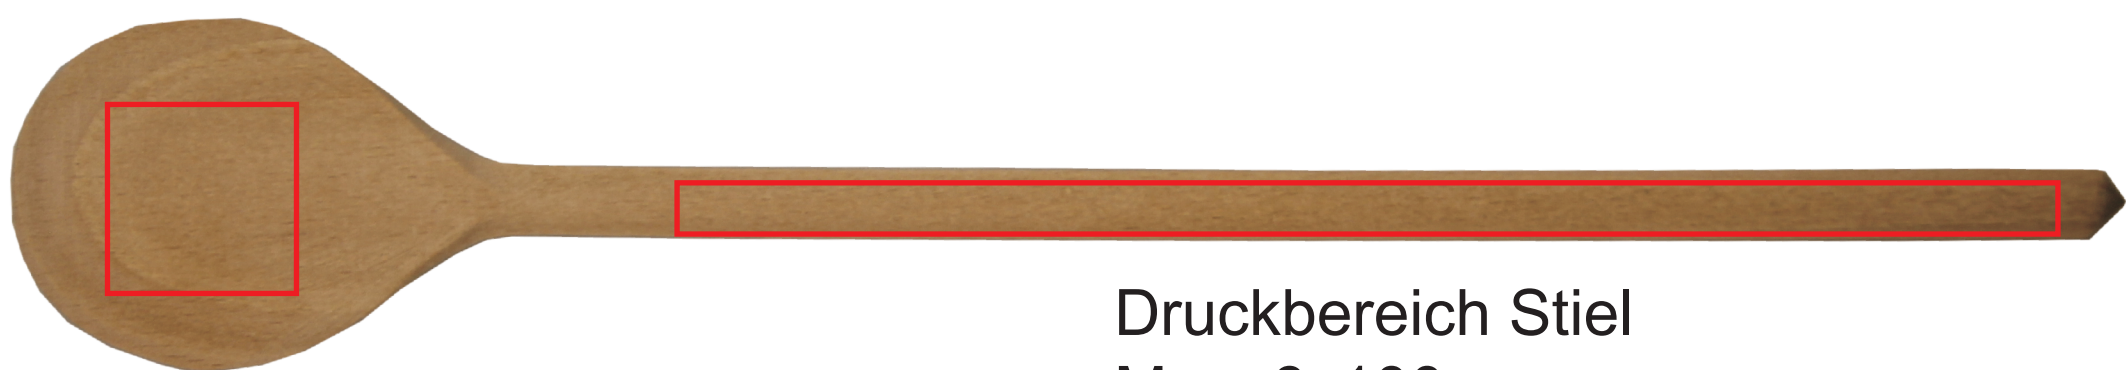

Kochlöffel rund

Druckbereich Außenschale
Max. 25x25mm

Druckbereich Stiel
Max. 6x100mm